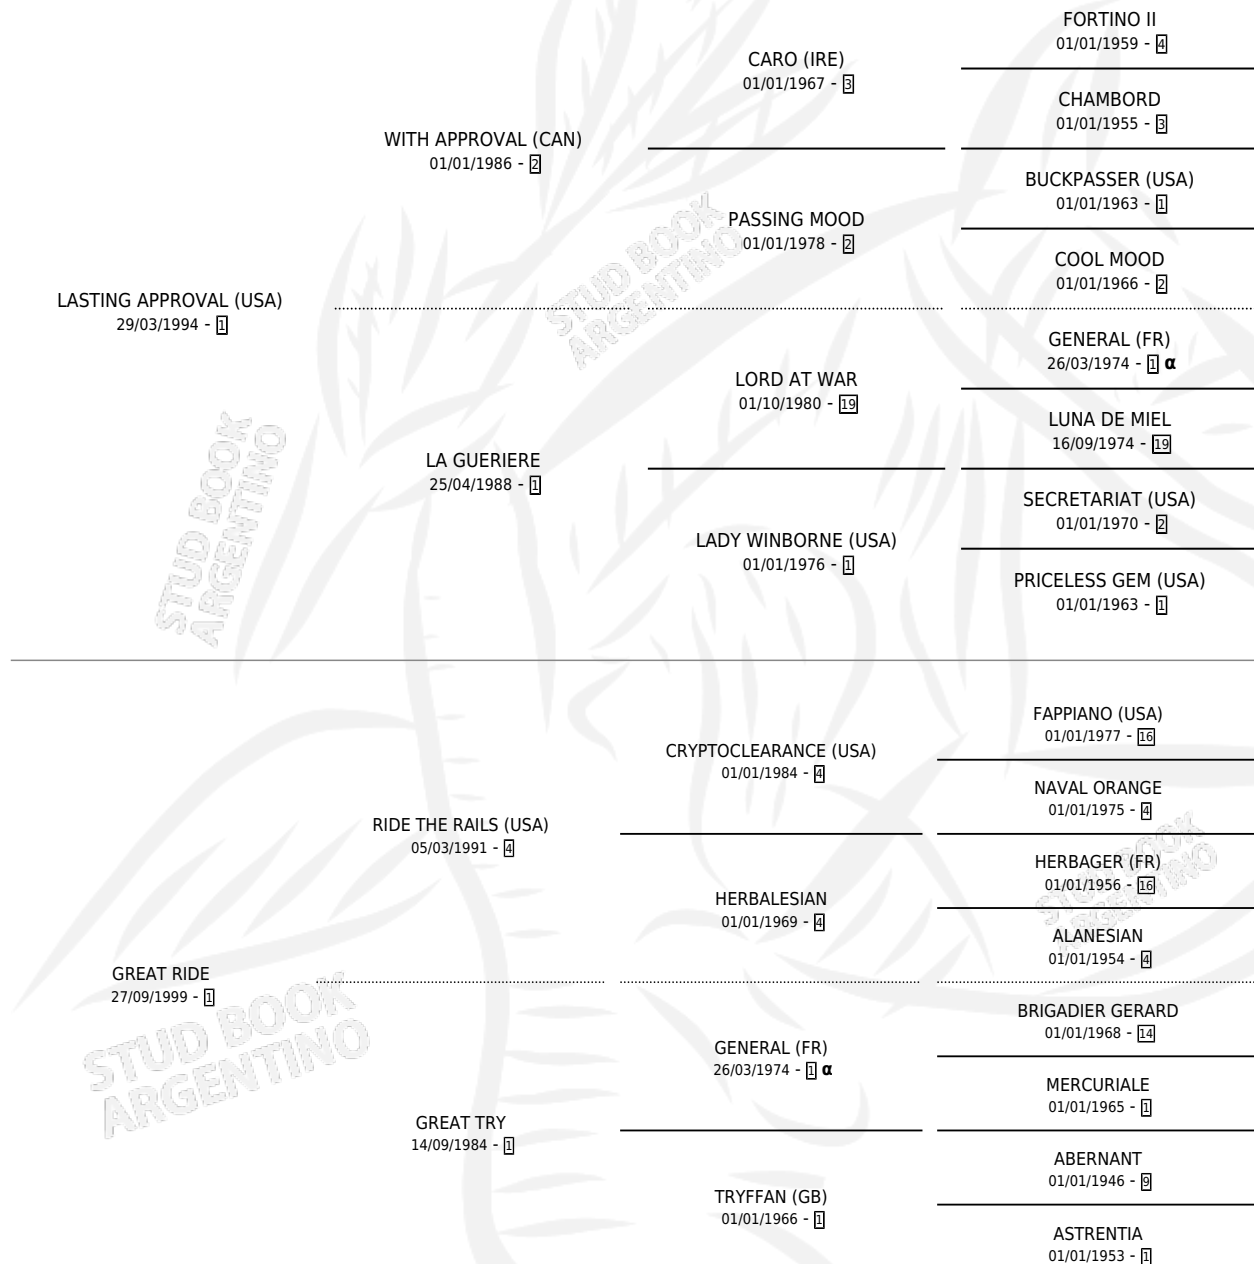

# GREENVALE

por **LASTING APPROVAL (USA)** y **GREAT RIDE** por **RIDE THE RAILS (USA)**

Argentina · Hembra · Tordillo · SP · 13/09/2007  
Familia 1-o · Volumen 39

## ESTADO

TIPIFICACIÓN SANGUÍNEA	X
TIPIFICACIÓN POR ADN	✓
PASAPORTE	✓
IDENTIFICACIÓN POR MICROCHIP	✓
REPRODUCTOR	X

**Lugar de nacimiento:** San Francisco De Pilar  
**Criador:** San Francisco De Pilar

## PEDIGREE

INBREEDING : α