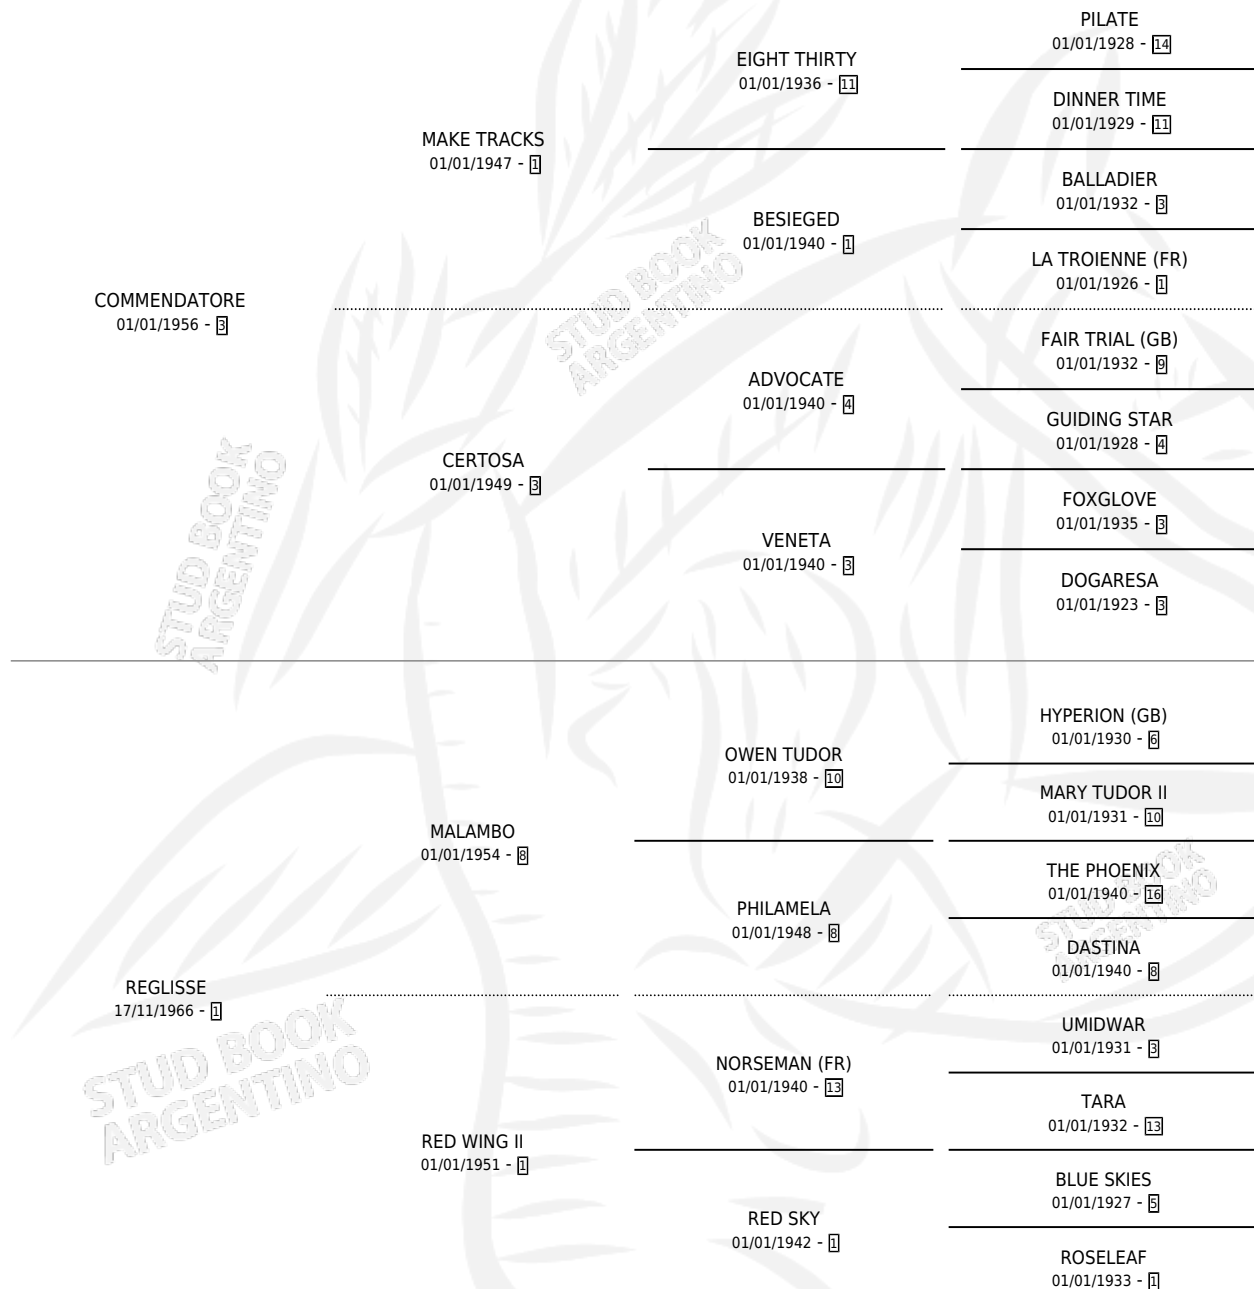

CONTUMAZ

por **COMMENDATORE** y **REGLISSE** por **MALAMBO**

Argentina · Macho · Zaino Colorado · SP · 12/10/1975
Familia 1-s · Volumen 29

ESTADO

TIPIFICACIÓN SANGUÍNEA	X
TIPIFICACIÓN POR ADN	X
PASAPORTE	X
IDENTIFICACIÓN POR MICROCHIP	X
REPRODUCTOR	✓

Lugar de nacimiento: Campo particular

Criador: Sin dato

~

HIJOS

	MACHOS	HEMBRAS
16 NACIERON	9	7
4 CORRIERON	4	0
2 GANARON	2	0
0 GANADORES CL	0 GANADORES GR	0 GANADORES G1

PEDIGREE