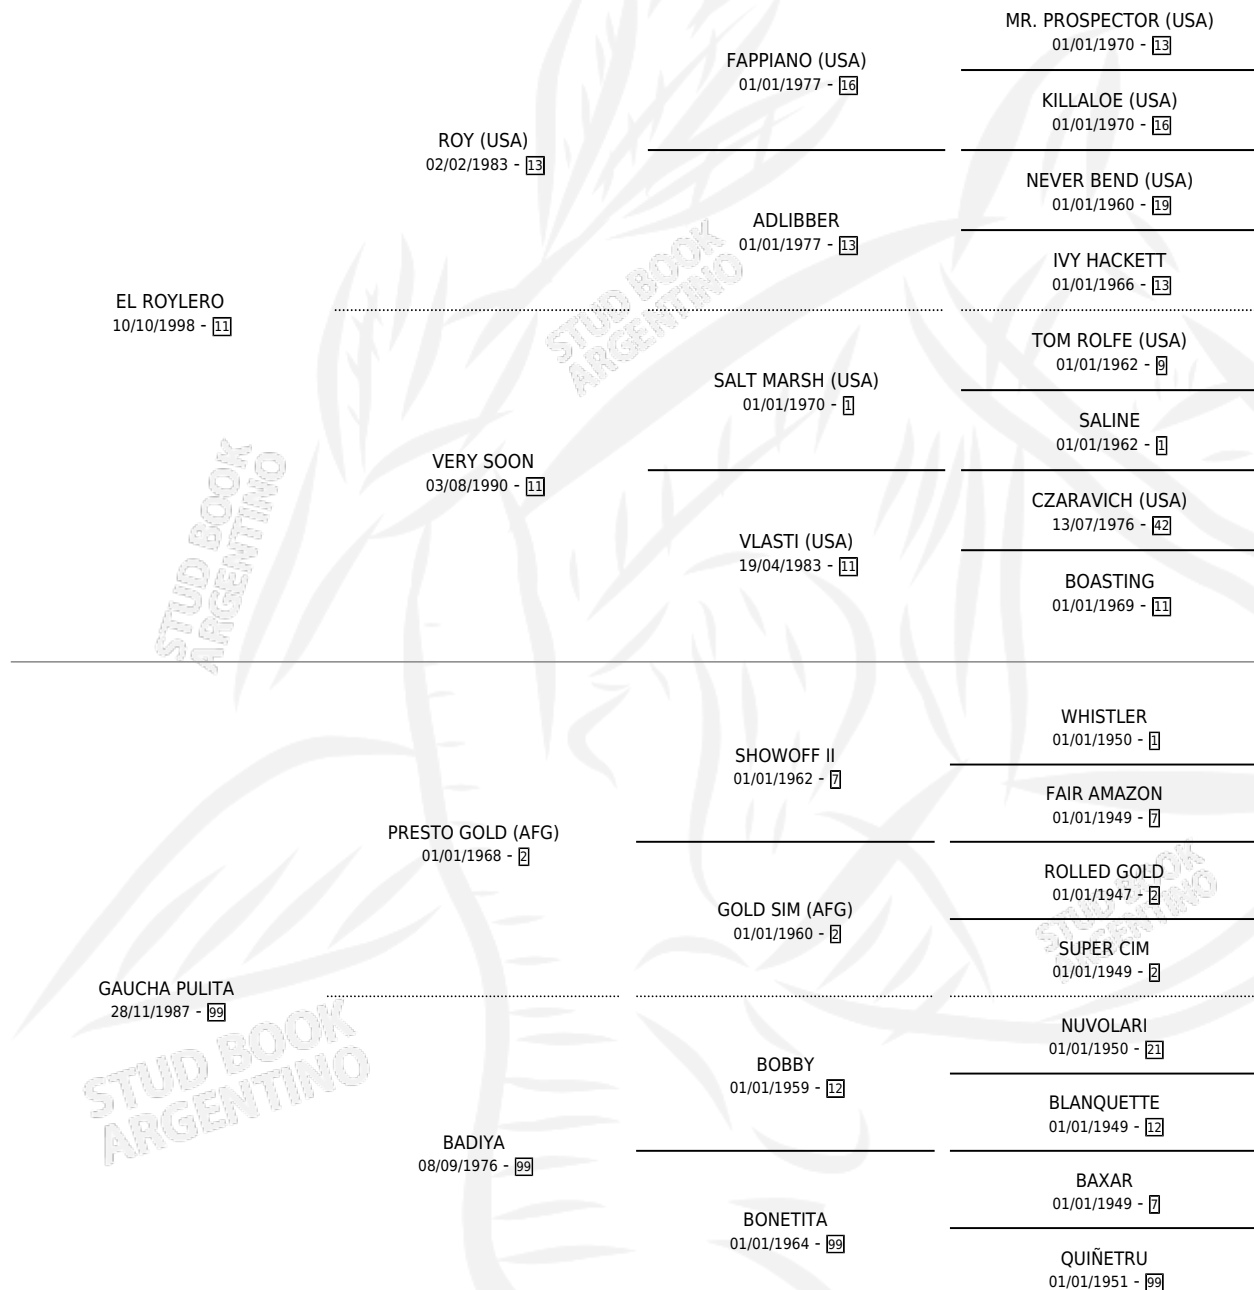

DON ROYLERO

por **EL ROYLERO** y **GAUCHA PULITA** por **PRESTO GOLD**
(AFG)

Argentina · Macho · Zaino · SP · 30/09/2007
Familia 99 · Volumen 39

ESTADO

TIPIFICACIÓN SANGUÍNEA	X
TIPIFICACIÓN POR ADN	✓
PASAPORTE	✓
IDENTIFICACIÓN POR MICROCHIP	✓
REPRODUCTOR	X

Lugar de nacimiento: Los Tres Potrillos
Criador: Sin dato

PEDIGREE

CAMPAÑA

Solo carreras oficiales de Argentina

POR EDAD

EDAD	CC	1°	2°	3°	4°	5°	NP	CLC	CLG	CLCG1	CLGG1	IMPORTE	GANANCIA / CC
3 AÑOS	4	0	0	0	0	0	4	0	0	0	0	\$0	\$0
4 AÑOS	4	0	0	0	0	0	4	0	0	0	0	\$0	\$0
5 AÑOS	2	0	0	0	0	0	2	0	0	0	0	\$0	\$0
TOTALES	10	0	0	0	0	0	10	0	0	0	0	\$0	\$0
%		0.0%	0.0%	0.0%	0.0%	0.0%	100%	0.0%	0.0%	0.0%	0.0%		