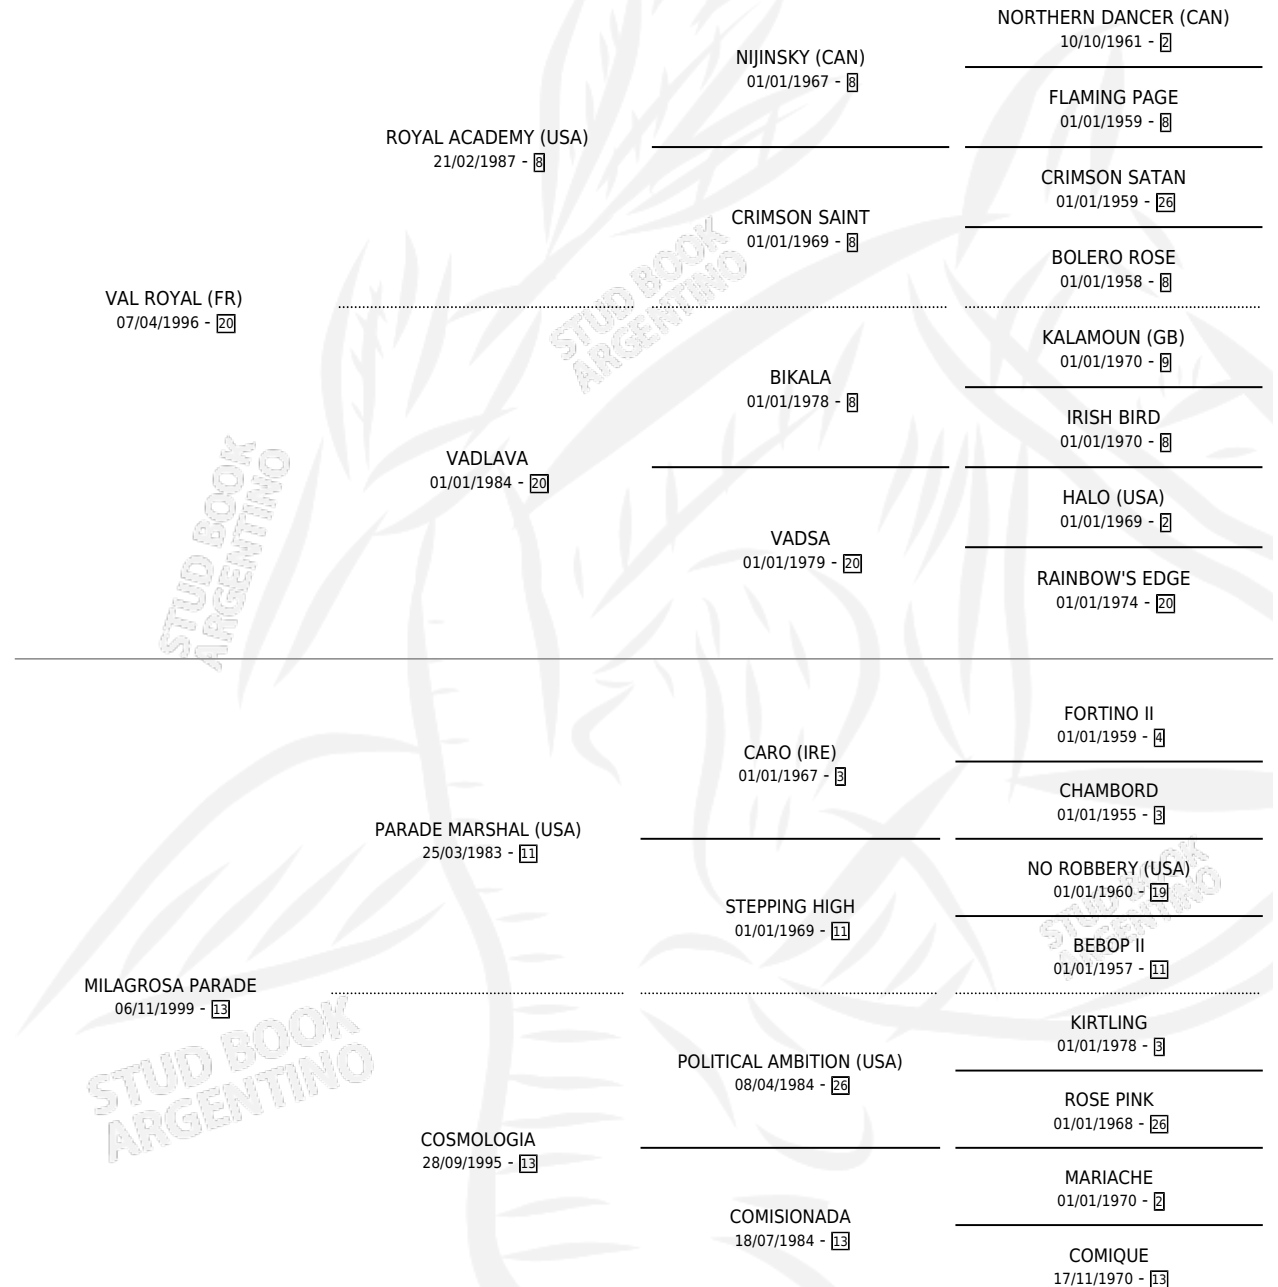

CHAKAY MANTA

por VAL ROYAL (FR) y MILAGROSA PARADE por PARADE MARSHAL (USA)

Argentina · Hembra · Zaino · SP · 03/08/2007
Familia 13-c · Volumen 39

ESTADO

TIPIFICACIÓN SANGUÍNEA	X
TIPIFICACIÓN POR ADN	✓
PASAPORTE	✓
IDENTIFICACIÓN POR MICROCHIP	✓
REPRODUCTOR	X

Lugar de nacimiento: Rodeo Chico
Criador: El Eden

PEDIGREE

CAMPAÑA

Solo carreras oficiales de Argentina

POR EDAD

EDAD	CC	1°	2°	3°	4°	5°	NP	CLC	CLG	CLCG1	CLGG1	IMPORTE	GANANCIA / CC
4 AÑOS	9	0	0	0	1	3	5	0	0	0	0	\$13,140	\$1,460
5 AÑOS	4	0	0	0	0	0	4	0	0	0	0	\$0	\$0
TOTALES	13	0	0	0	1	3	9	0	0	0	0	\$13,140	\$1,011
%		0.0%	0.0%	0.0%	7.7%	23.1%	69.2%	0.0%	0.0%	0.0%	0.0%		