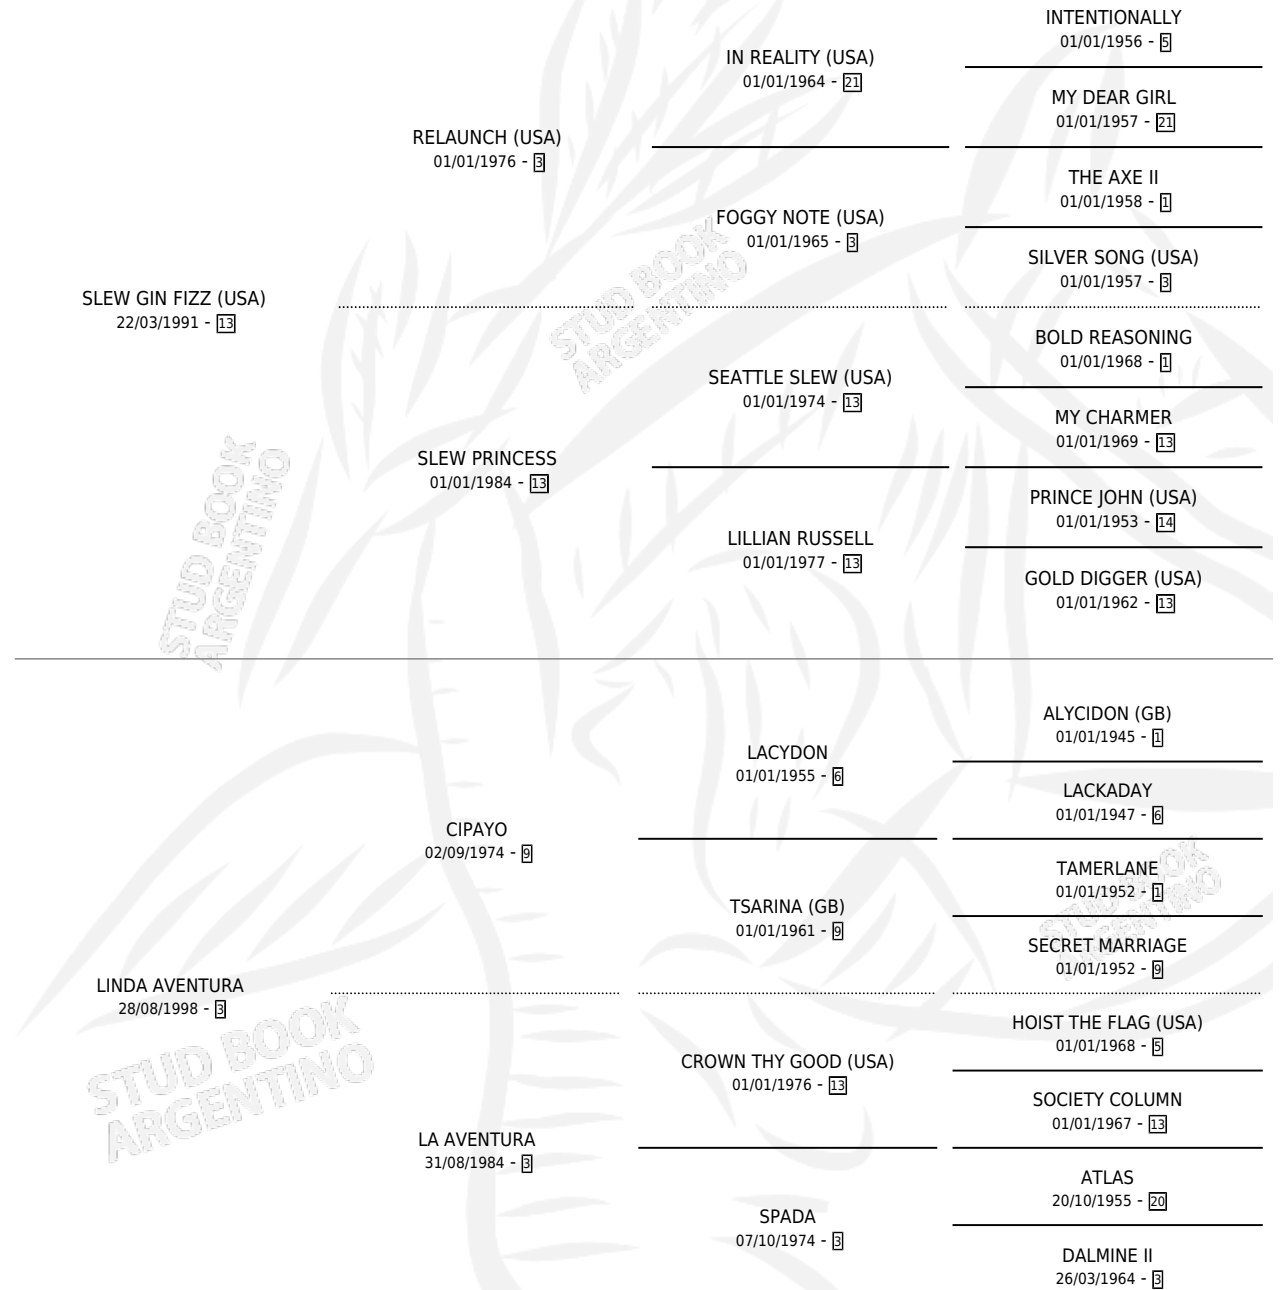

LA AVENTURADA

por SLEW GIN FIZZ (USA) y LINDA AVENTURA por CIPAYO

Argentina · Hembra · Tordillo · SP · 02/09/2007
Familia 3-h · Volumen 39

ESTADO

TIPIFICACIÓN SANGUÍNEA	X
TIPIFICACIÓN POR ADN	✓
PASAPORTE	✓
IDENTIFICACIÓN POR MICROCHIP	X
REPRODUCTOR	✓

Lugar de nacimiento: Rodeo Chico

Criador: Rodeo Chico

PEDIGREE

CAMPAÑA

Solo carreras oficiales de Argentina

POR EDAD

EDAD	CC	1°	2°	3°	4°	5°	NP	CLC	CLG	CLCG1	CLGG1	IMPORTE	GANANCIA / CC
5 AÑOS	8	1	0	1	1	1	4	0	0	0	0	\$35,050	\$4,381
TOTALES	8	1	0	1	1	1	4	0	0	0	0	\$35,050	\$4,381
%		12.5%	0.0%	12.5%	12.5%	12.5%	50.0%	0.0%	0.0%	0.0%	0.0%		