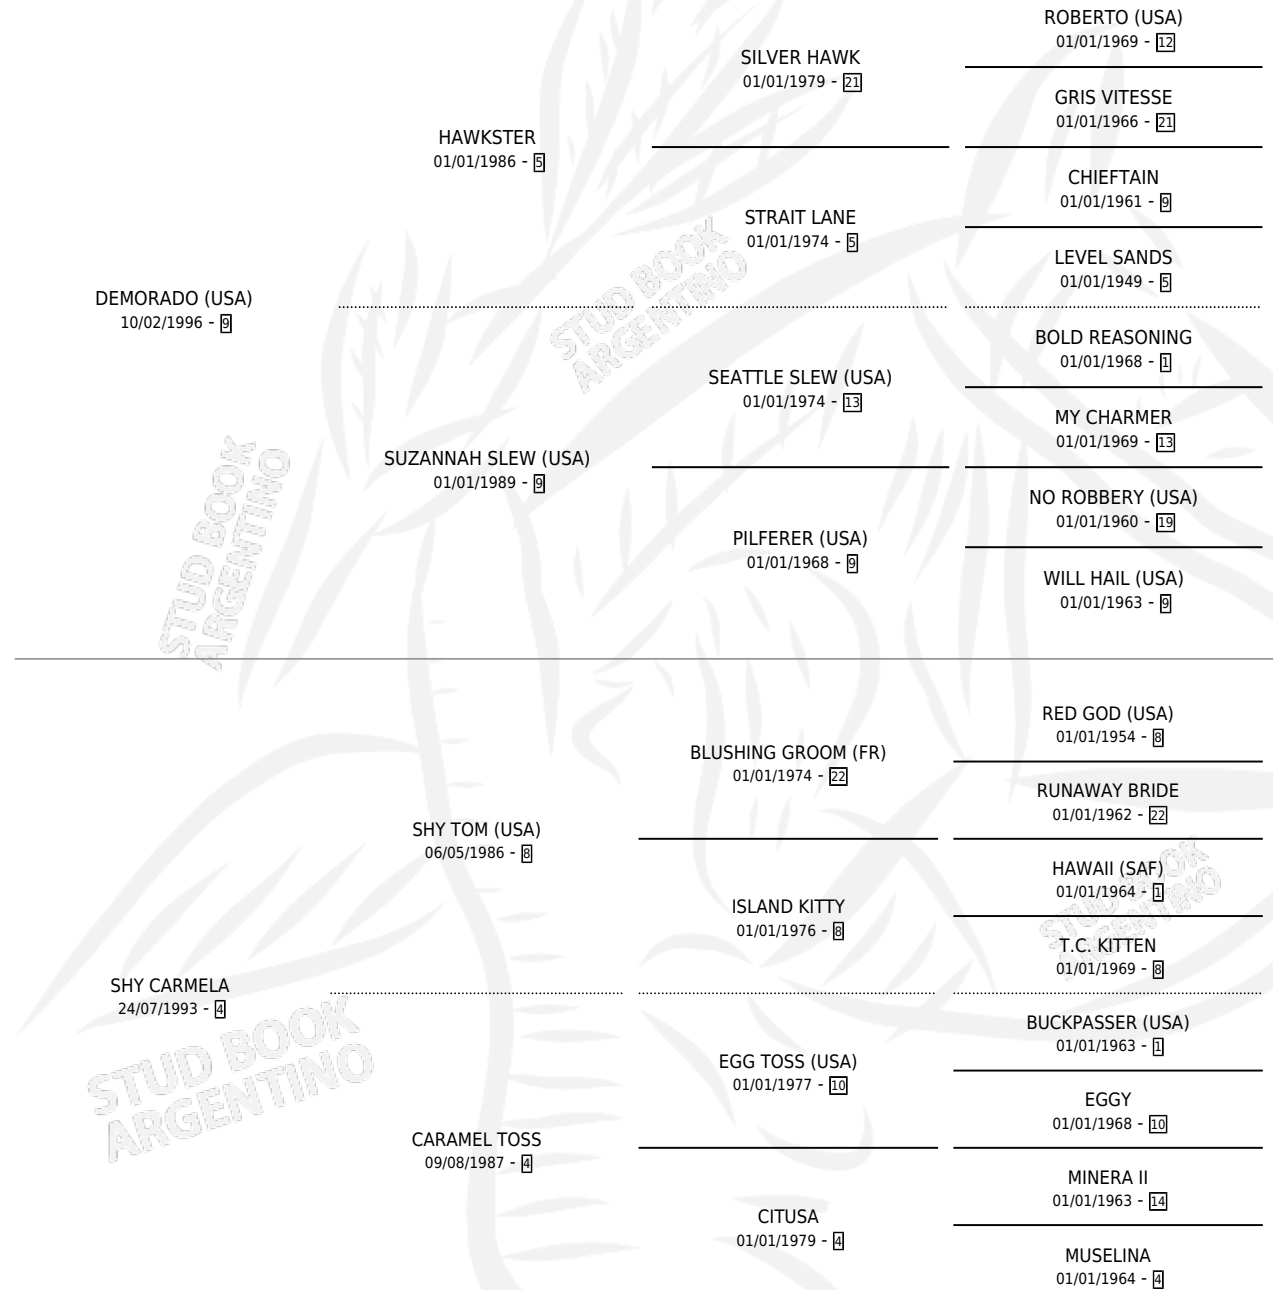

SCHODDY

por DEMORADO (USA) y SHY CARMELA por SHY TOM (USA)

Argentina · Hembra · Zaino · SP · 15/09/2007
Familia 4-j · Volumen 39

ESTADO

TIPIFICACIÓN SANGUÍNEA	X
TIPIFICACIÓN POR ADN	✓
PASAPORTE	✓
IDENTIFICACIÓN POR MICROCHIP	✓
REPRODUCTOR	X

Lugar de nacimiento: El Doguito

Criador: El Doguito

PEDIGREE

CAMPAÑA

Solo carreras oficiales de Argentina

POR EDAD

EDAD	CC	1°	2°	3°	4°	5°	NP	CLC	CLG	CLCG1	CLGG1	IMPORTE	GANANCIA / CC
2 AÑOS	1	0	0	0	0	0	1	0	0	0	0	\$0	\$0
TOTALES	1	0	0	0	0	0	1	0	0	0	0	\$0	\$0
%		0.0%	0.0%	0.0%	0.0%	0.0%	100%	0.0%	0.0%	0.0%	0.0%		