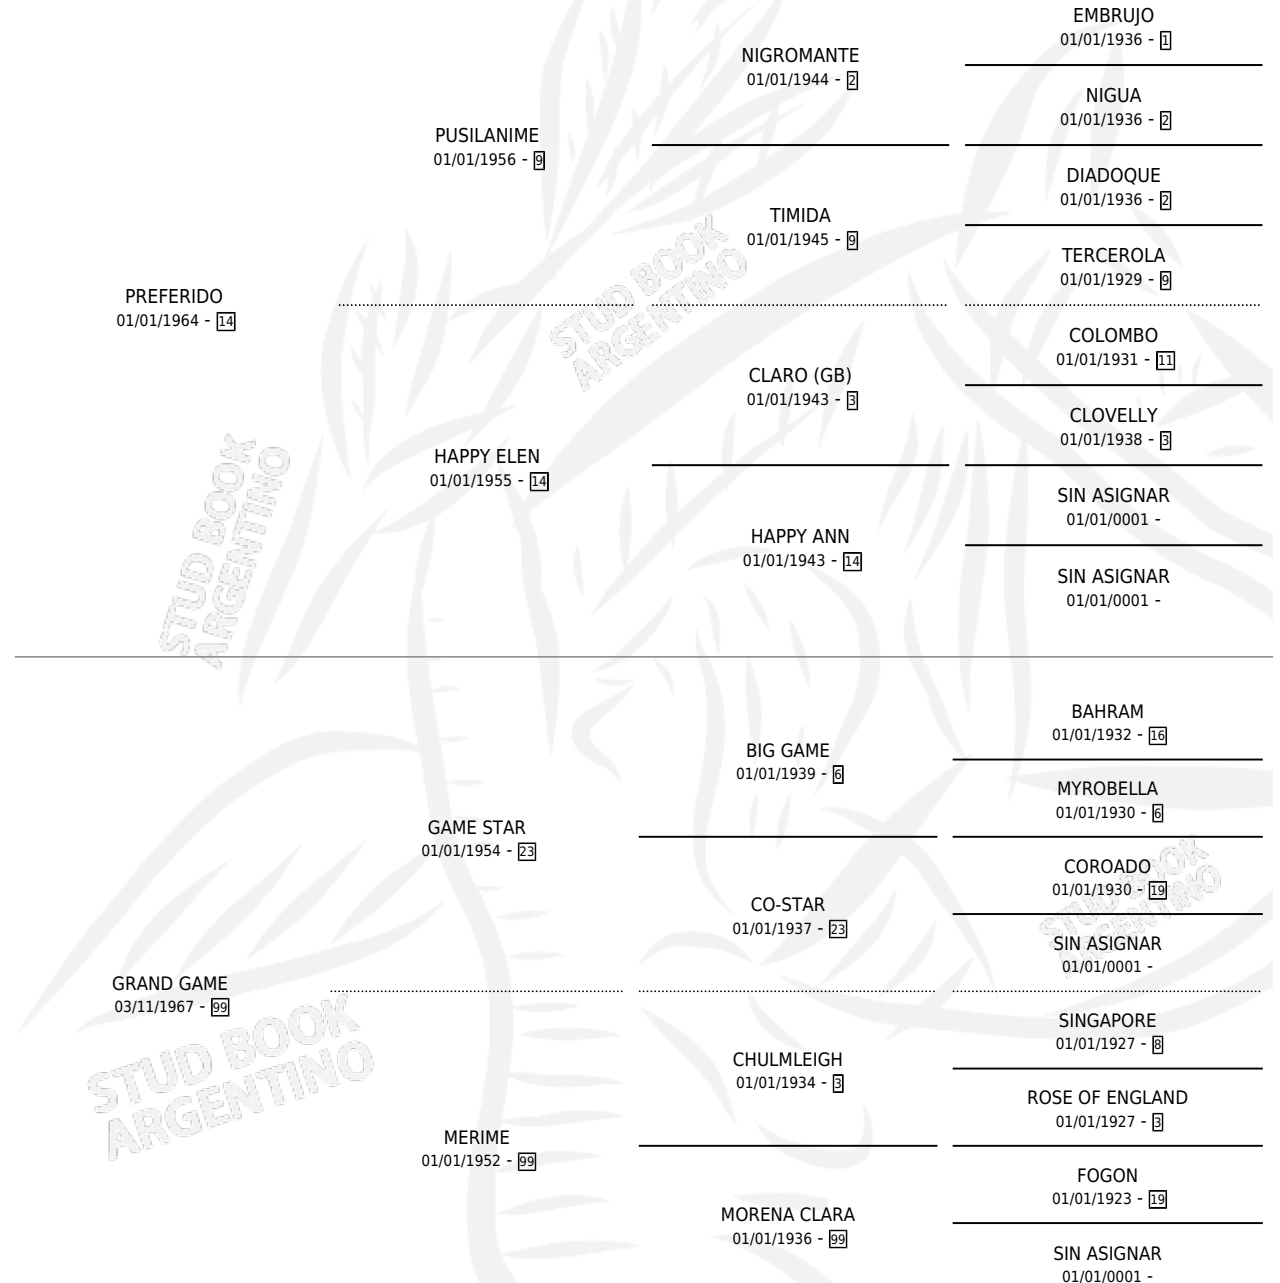

ANDY WINNER

por **PREFERIDO** y **GRAND GAME** por **GAME STAR**

Argentina · Macho · Zaino · SP · 25/09/1975
Familia 19 · Volumen 29

ESTADO

TIPIFICACIÓN SANGUÍNEA	X
TIPIFICACIÓN POR ADN	X
PASAPORTE	X
IDENTIFICACIÓN POR MICROCHIP	X
REPRODUCTOR	X

Lugar de nacimiento: Campo particular

Criador: Sin dato

PEDIGREE

CAMPAÑA

Solo carreras oficiales de Argentina

POR EDAD

EDAD	CC	1°	2°	3°	4°	5°	NP	CLC	CLG	CLCG1	CLGG1	IMPORTE	GANANCIA / CC
5 AÑOS	2	2	0	0	0	0	0	0	0	0	0	\$0	\$0
6 AÑOS	1	1	0	0	0	0	0	0	0	0	0	\$0	\$0
TOTALES	3	3	0	0	0	0	0	0	0	0	0	\$0	\$0
%		100%	0.0%	0.0%	0.0%	0.0%	0.0%	0.0%	0.0%	0.0%	0.0%		