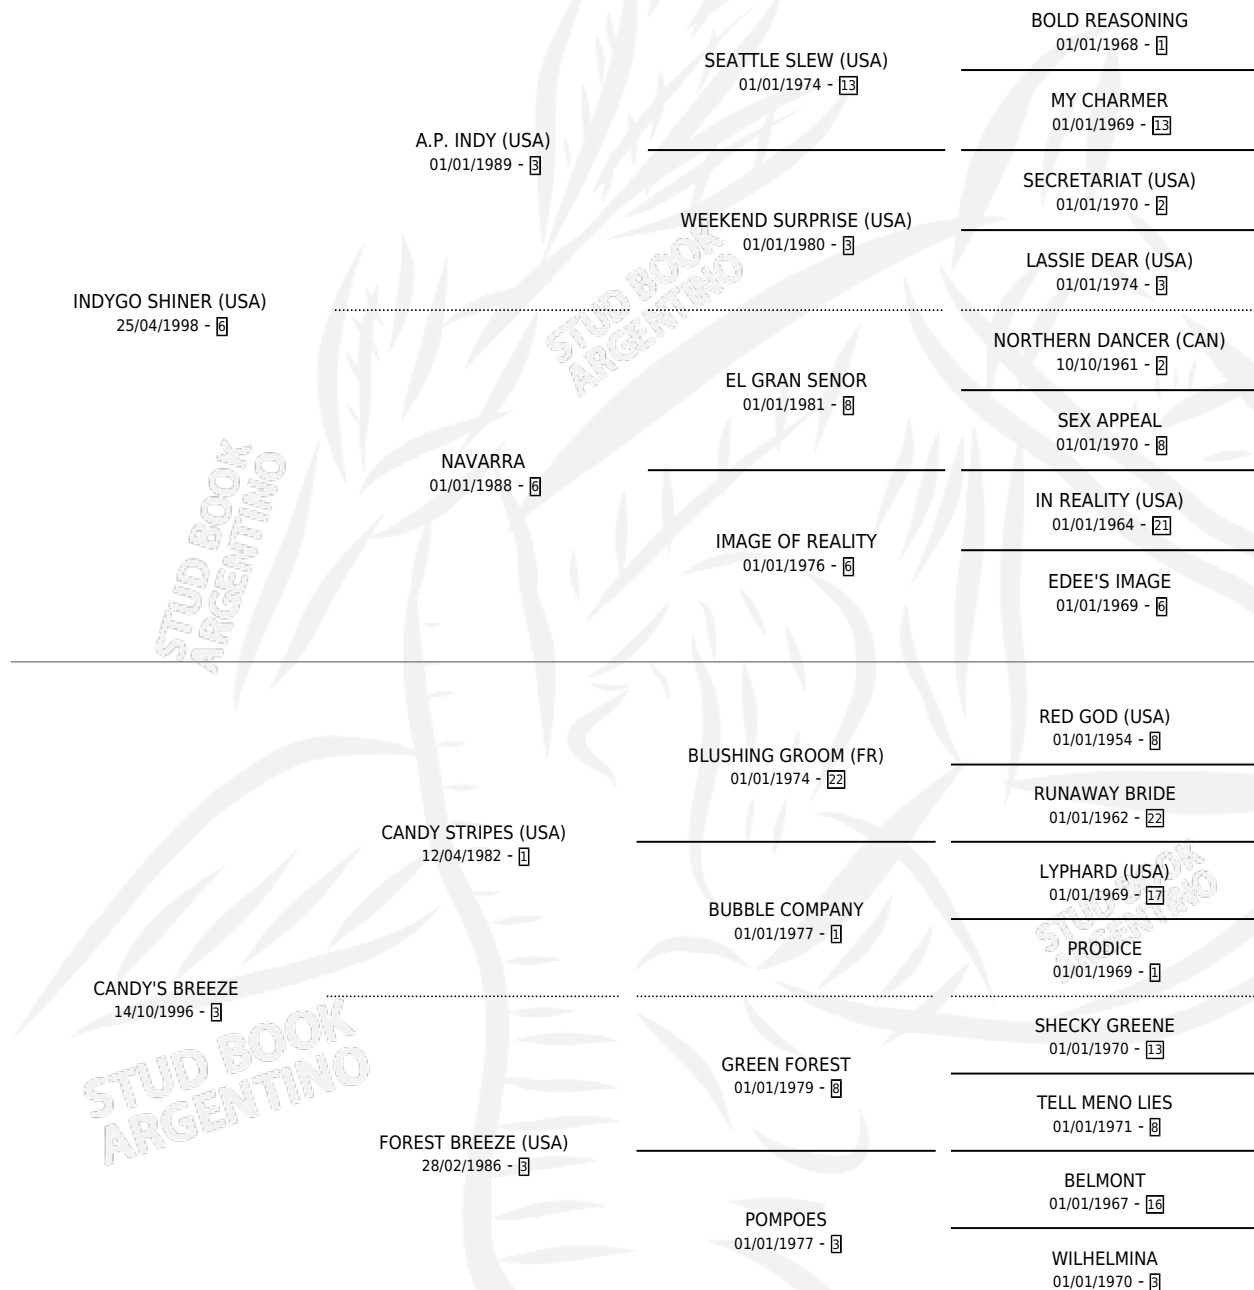

AP CANDY

por **INDYGO SHINER (USA)** y **CANDY'S BREEZE** por **CANDY STRIPES (USA)**

Argentina · Macho · Alazan · SP · 19/09/2007
Familia 3 · Volumen 39

ESTADO

TIPIFICACIÓN SANGUÍNEA	X
TIPIFICACIÓN POR ADN	✓
PASAPORTE	✓
IDENTIFICACIÓN POR MICROCHIP	✓
REPRODUCTOR	✓

Lugar de nacimiento: La Magdalena
Criador: Viejo Tombo

~

HIJOS

	MACHOS	HEMBRAS
156 NACIERON	82	74
60 CORRIERON	35	25
37 GANARON	23	14

2	1	0
GANADORES CL	GANADORES GR	GANADORES G1

PEDIGREE

CAMPAÑA

Solo carreras oficiales de Argentina