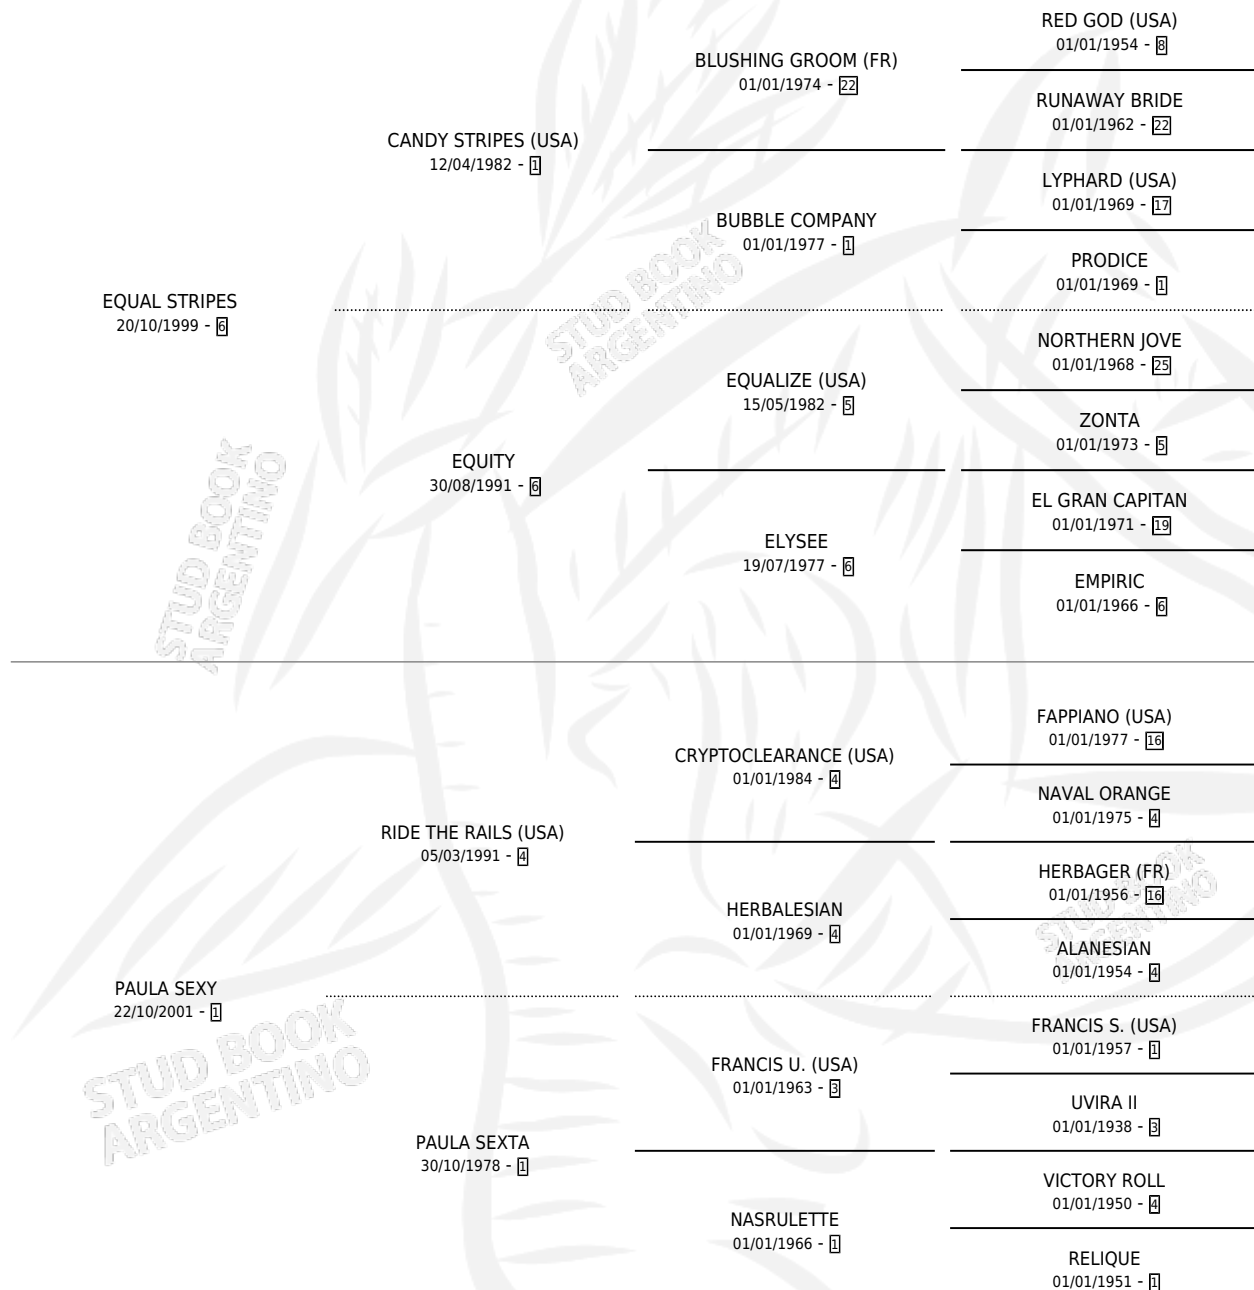

# PAULINHO

por **EQUAL STRIPES** y **PAULA SEXY** por **RIDE THE RAILS**  
(USA)

Argentina · Macho · Zaino · SP · 08/10/2007  
Familia 1-n · Volumen 39

## ESTADO

TIPIFICACIÓN SANGUÍNEA X

TIPIFICACIÓN POR ADN ✓

PASAPORTE ✓

IDENTIFICACIÓN POR MICROCHIP ✓

REPRODUCTOR X

**Lugar de nacimiento:** Abolengo

**Criador:** Abolengo

## PEDIGREE

**EXPORTACIÓN / IMPORTACIÓN**

FECHA	MOVIMIENTO	PAÍS
23/12/2010	EXPORTADO	EMIRATOS ARABES UNIDOS

~

**CAMPAÑA**

Solo carreras oficiales de Argentina