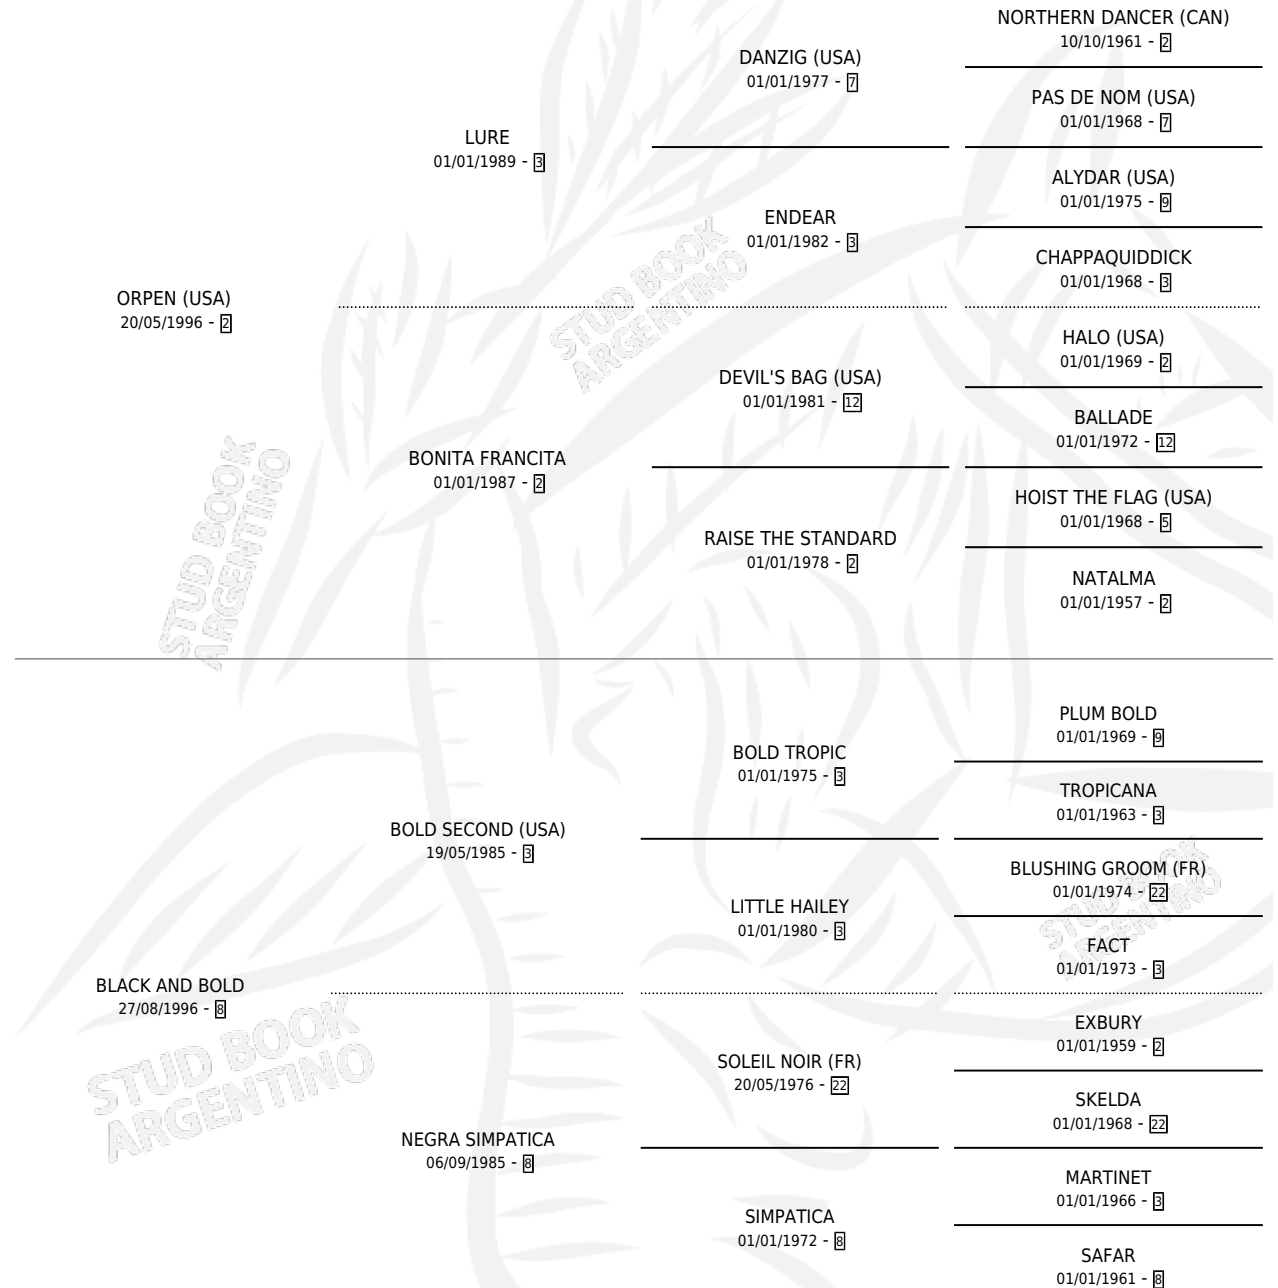

BOLD AND GOLDEN

por **ORPEN (USA)** y **BLACK AND BOLD** por **BOLD SECOND (USA)**

Argentina · Macho · Zaino Doradillo · SP · 30/09/2007
Familia 8-j · Volumen 39

ESTADO

TIPIFICACIÓN SANGUÍNEA	X
TIPIFICACIÓN POR ADN	✓
PASAPORTE	X
IDENTIFICACIÓN POR MICROCHIP	✓
REPRODUCTOR	X

Lugar de nacimiento: Carampangue
Criador: Los Cerrillos

PEDIGREE