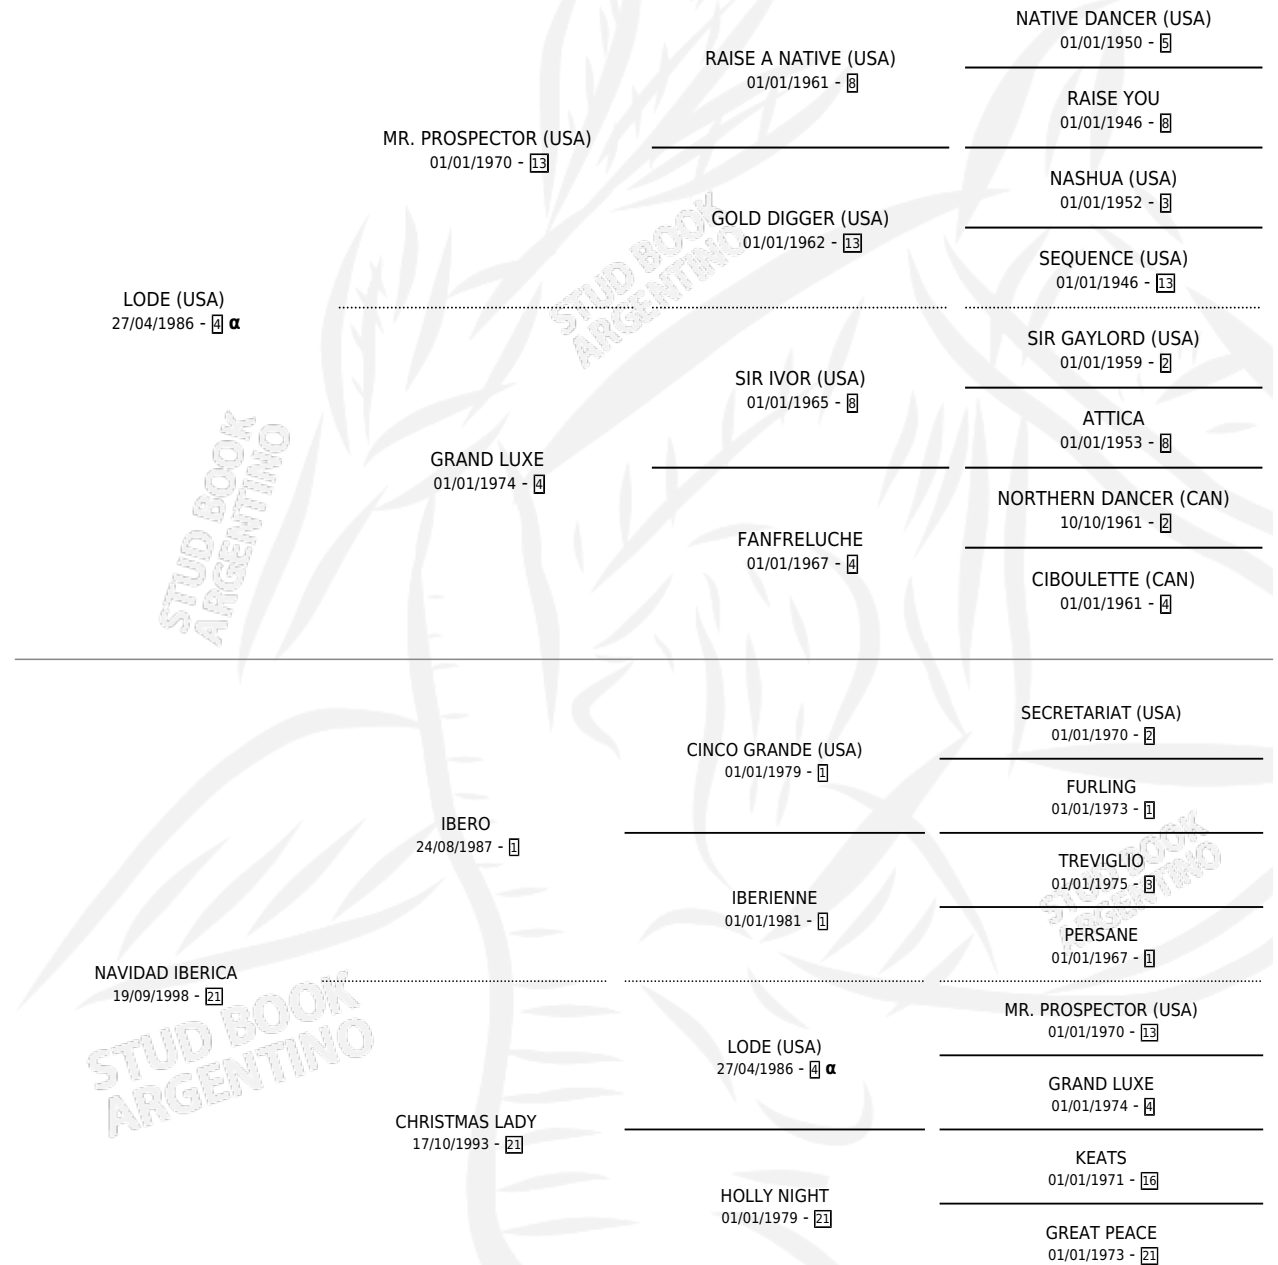

NAVIDAD SOÑADA

por **LODE (USA)** y **NAVIDAD IBERICA** por **IBERO**

Argentina · Hembra · Alazan · SP · 09/10/2007
Familia 21-a · Volumen 39

ESTADO

TIPIFICACIÓN SANGUÍNEA	X
TIPIFICACIÓN POR ADN	✓
PASAPORTE	X
IDENTIFICACIÓN POR MICROCHIP	✓
REPRODUCTOR	✓

Lugar de nacimiento: San Ignacio De Loyola

Criador: San Ignacio De Loyola

~

HIJOS

	MACHOS	HEMBRAS
4 NACIERON	1	3
1 CORRIERON	0	1
1 GANARON	0	1
0 GANADORES CL	0 GANADORES GR	0 GANADORES G1

PEDIGREE

INBREEDING : α