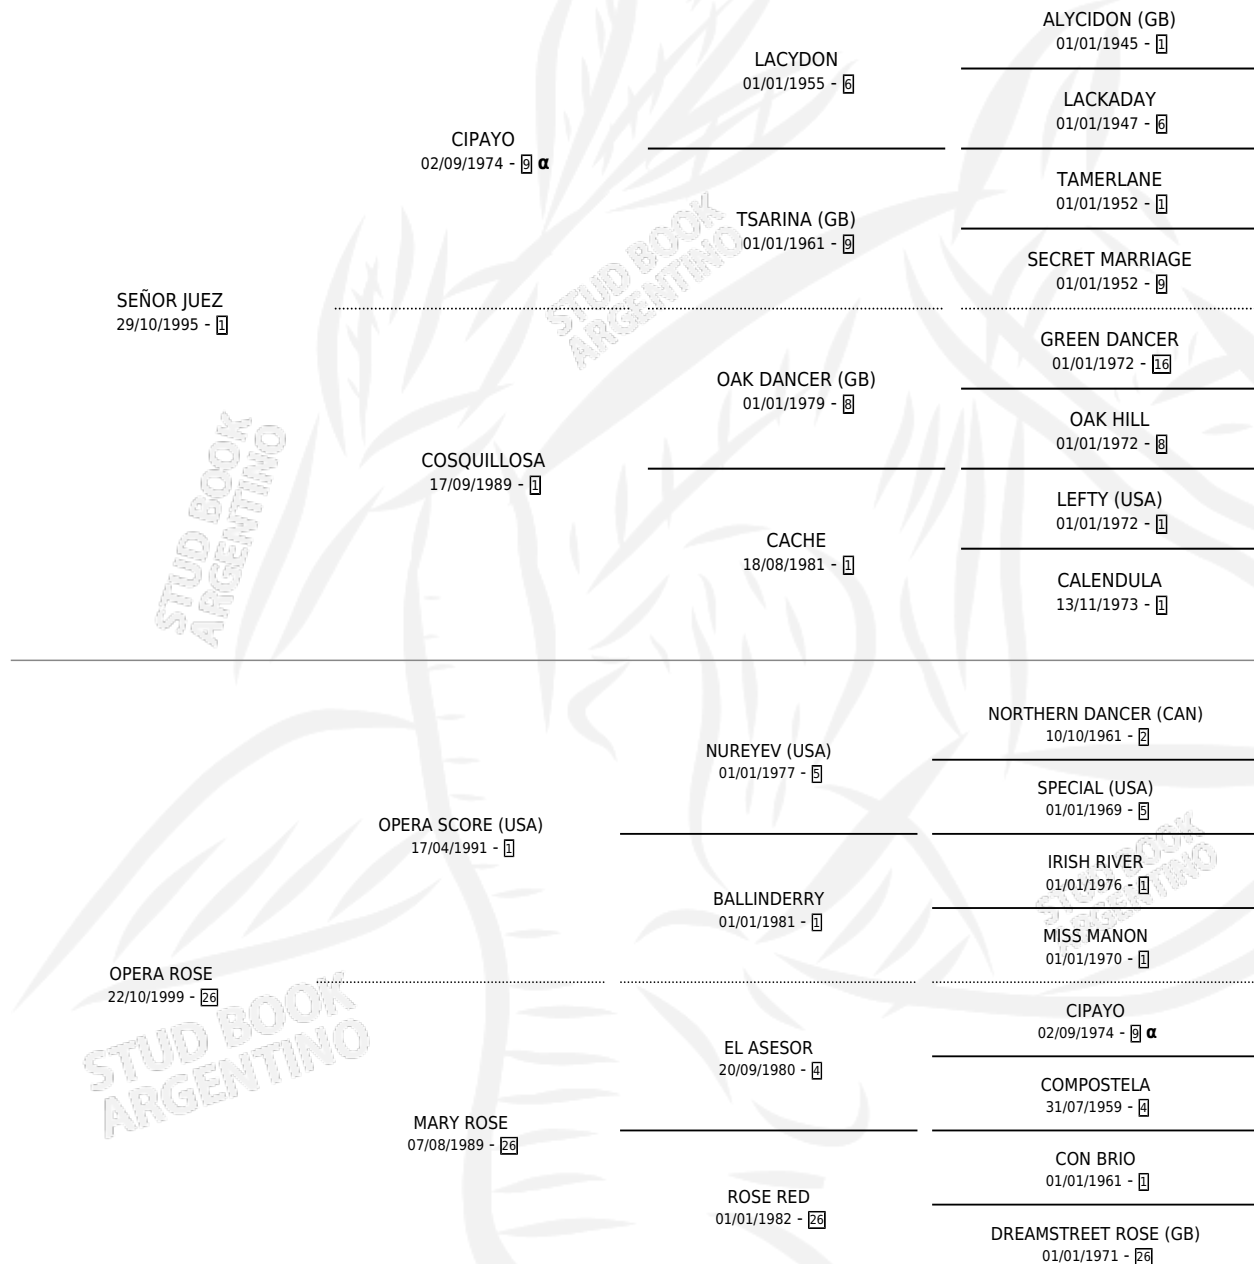

# SEÑOR TENOR

por SEÑOR JUEZ y OPERA ROSE por OPERA SCORE (USA)

Argentina · Macho · Zaino · SP · 02/09/2007  
Familia 26 · Volumen 39

## ESTADO

TIPIFICACIÓN SANGUÍNEA	X
TIPIFICACIÓN POR ADN	✓
PASAPORTE	X
IDENTIFICACIÓN POR MICROCHIP	✓
REPRODUCTOR	X

**Lugar de nacimiento:** San Lorenzo de Areco  
**Criador:** Calistri Pablo C. A.

## PEDIGREE

INBREEDING : α