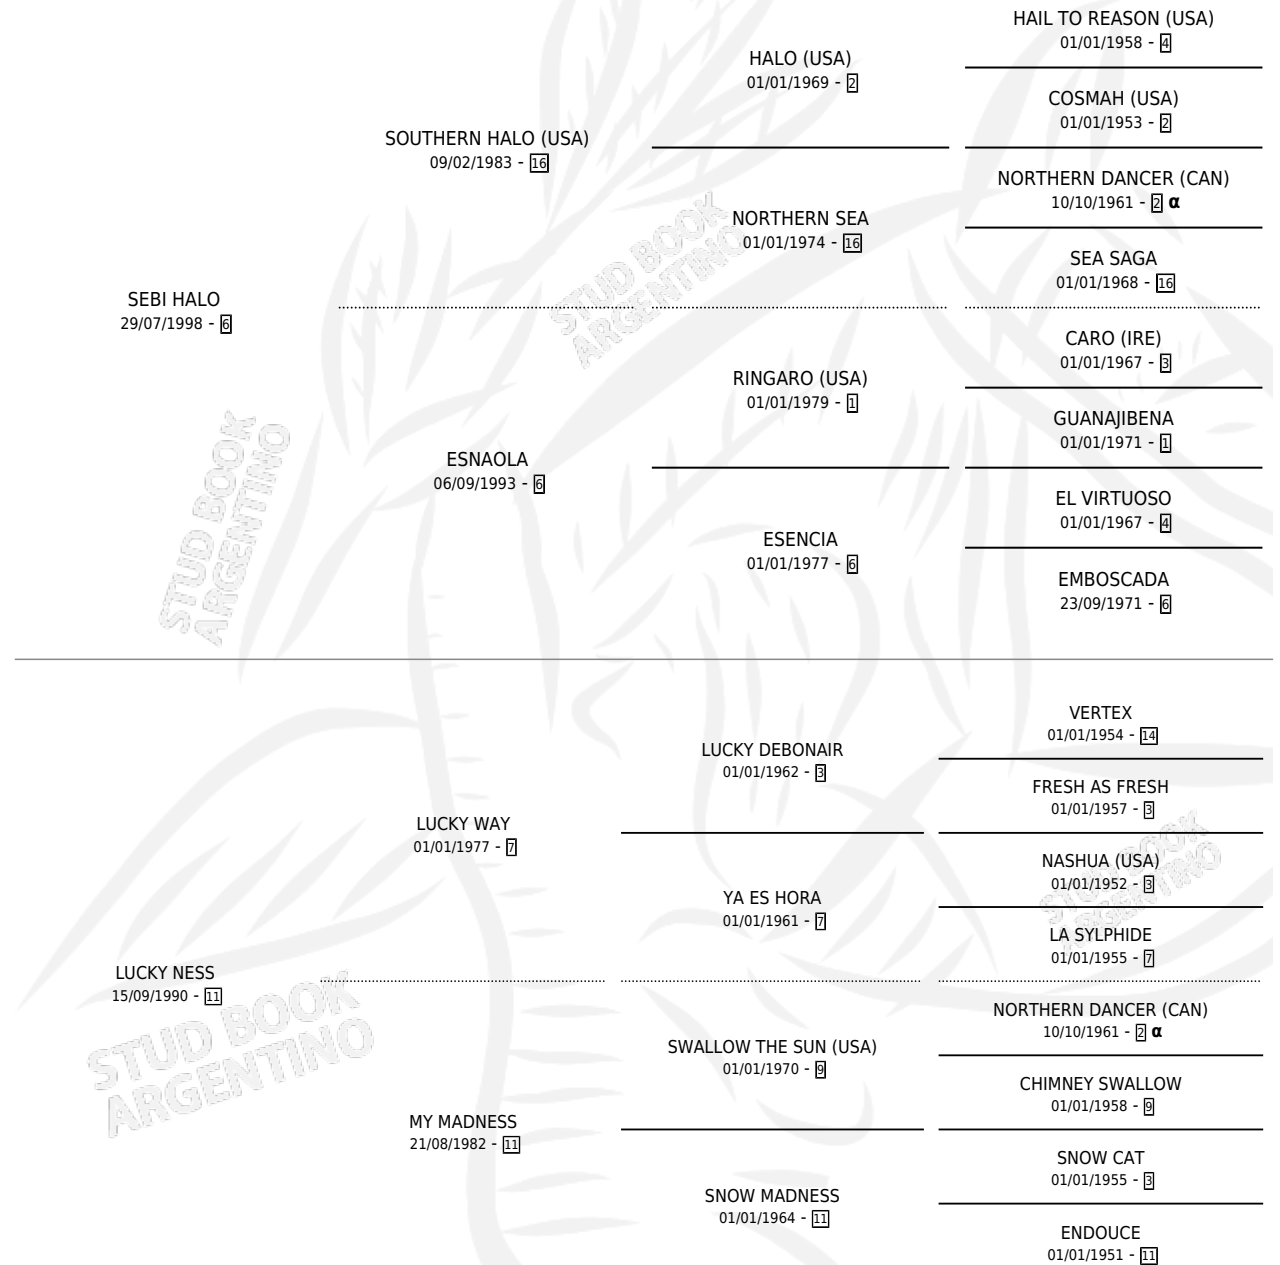

# SE LUCE

por SEBI HALO y LUCKY NESS por LUCKY WAY

Argentina · Hembra · Zaino · SP · 03/10/2007  
Familia 11-c · Volumen 39

## ESTADO

TIPIFICACIÓN SANGUÍNEA	X
TIPIFICACIÓN POR ADN	X
PASAPORTE	X
IDENTIFICACIÓN POR MICROCHIP	X
REPRODUCTOR	X

**Lugar de nacimiento:** Don Santiago

**Criador:** Don Santiago

## PEDIGREE

INBREEDING : α