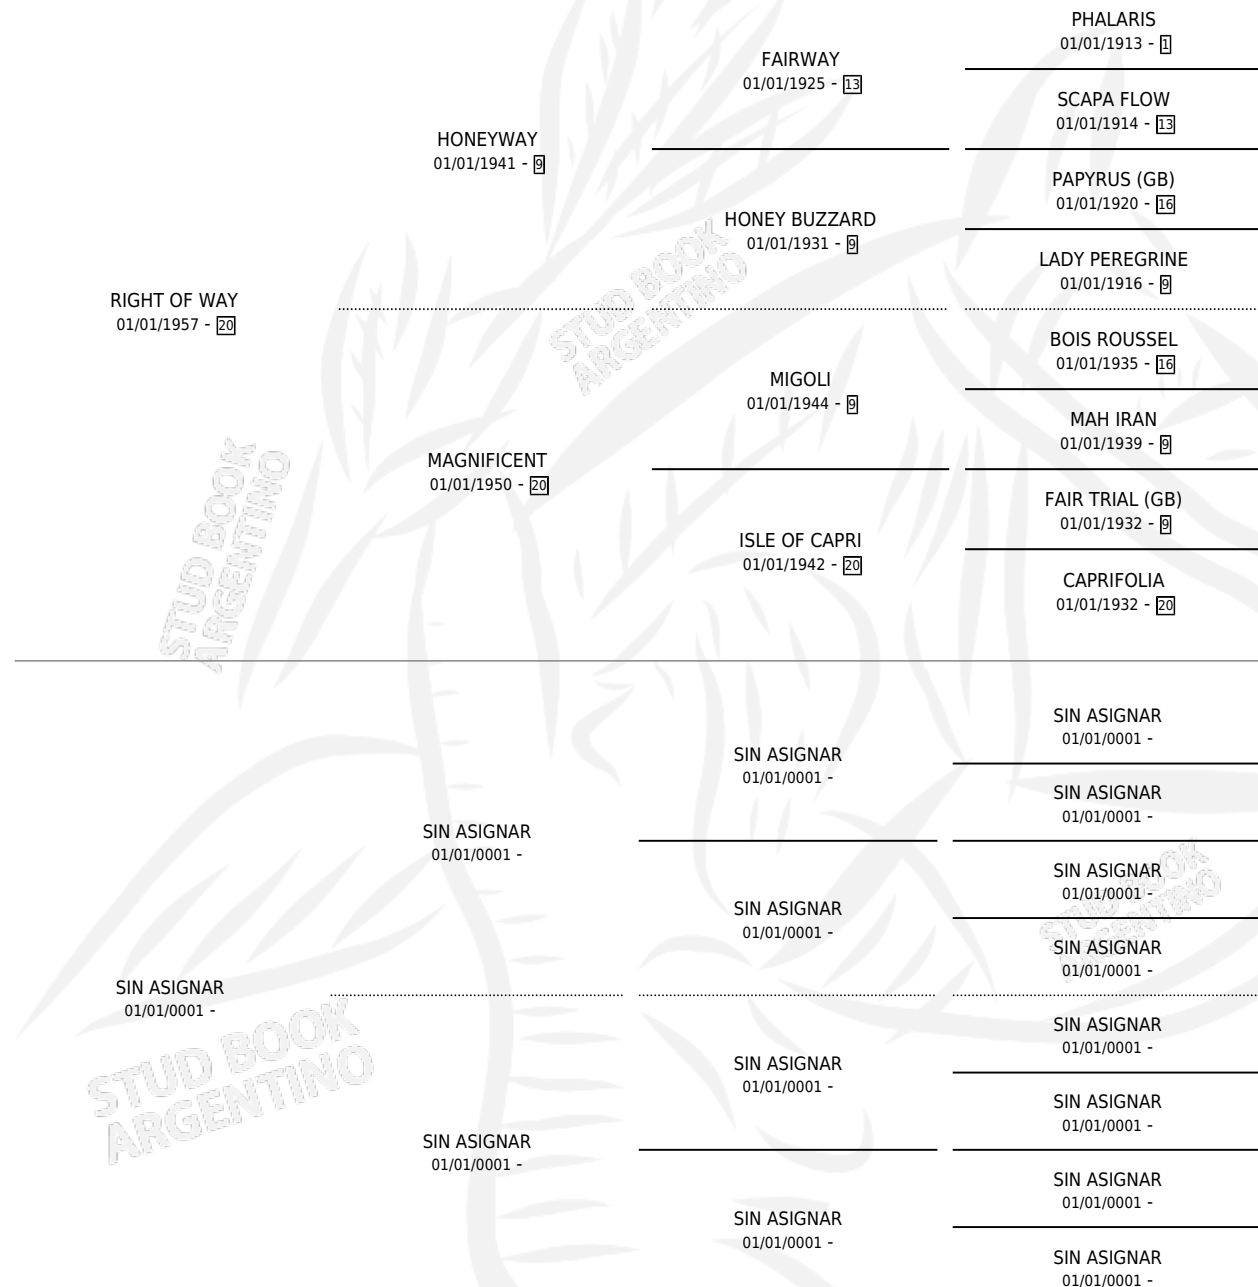

BARCAZA

PEDIGREE

por RIGHT OF WAY y SIN ASIGNAR por SIN ASIGNAR

Argentina · Hembra · Zaino · SP · 01/01/1975
Familia · Volumen 29

ESTADO

TIPIFICACIÓN SANGUÍNEA	X
TIPIFICACIÓN POR ADN	X
PASAPORTE	X
IDENTIFICACIÓN POR MICROCHIP	X
REPRODUCTOR	✓

Lugar de nacimiento: Campo particular

Criador: Sin dato

~

HIJOS

	MACHOS	HEMBRAS
1 NACIERON	0	1
SIN ACTUACIONES		

S

mientos 1 / Efectividad 20.00%

PADRILLO	PRODUCTO	CRIADOR	1ER SERVICIO	ÚLTIMO SERVICIO
AZOTE BLUFF	∅		05/09/1988	07/09/1988
BARCAZA				
TREASURAL HUNTER (USA)	∅		07/10/1987	07/10/1987
Datos oficiales del Stud Book Argentino				
MAHARAJO (USA)	∅		01/10/1986	25/10/1986
Documento generado el 10/05/2026				
DISTEL	BARCA-DIS (H A, 14/11/1984)	ASOCIACION COOPERATIVA DE CRIADORES DE CABALLOS DE CARRERA		
studbook.org.ar				
DISTEL	∅			