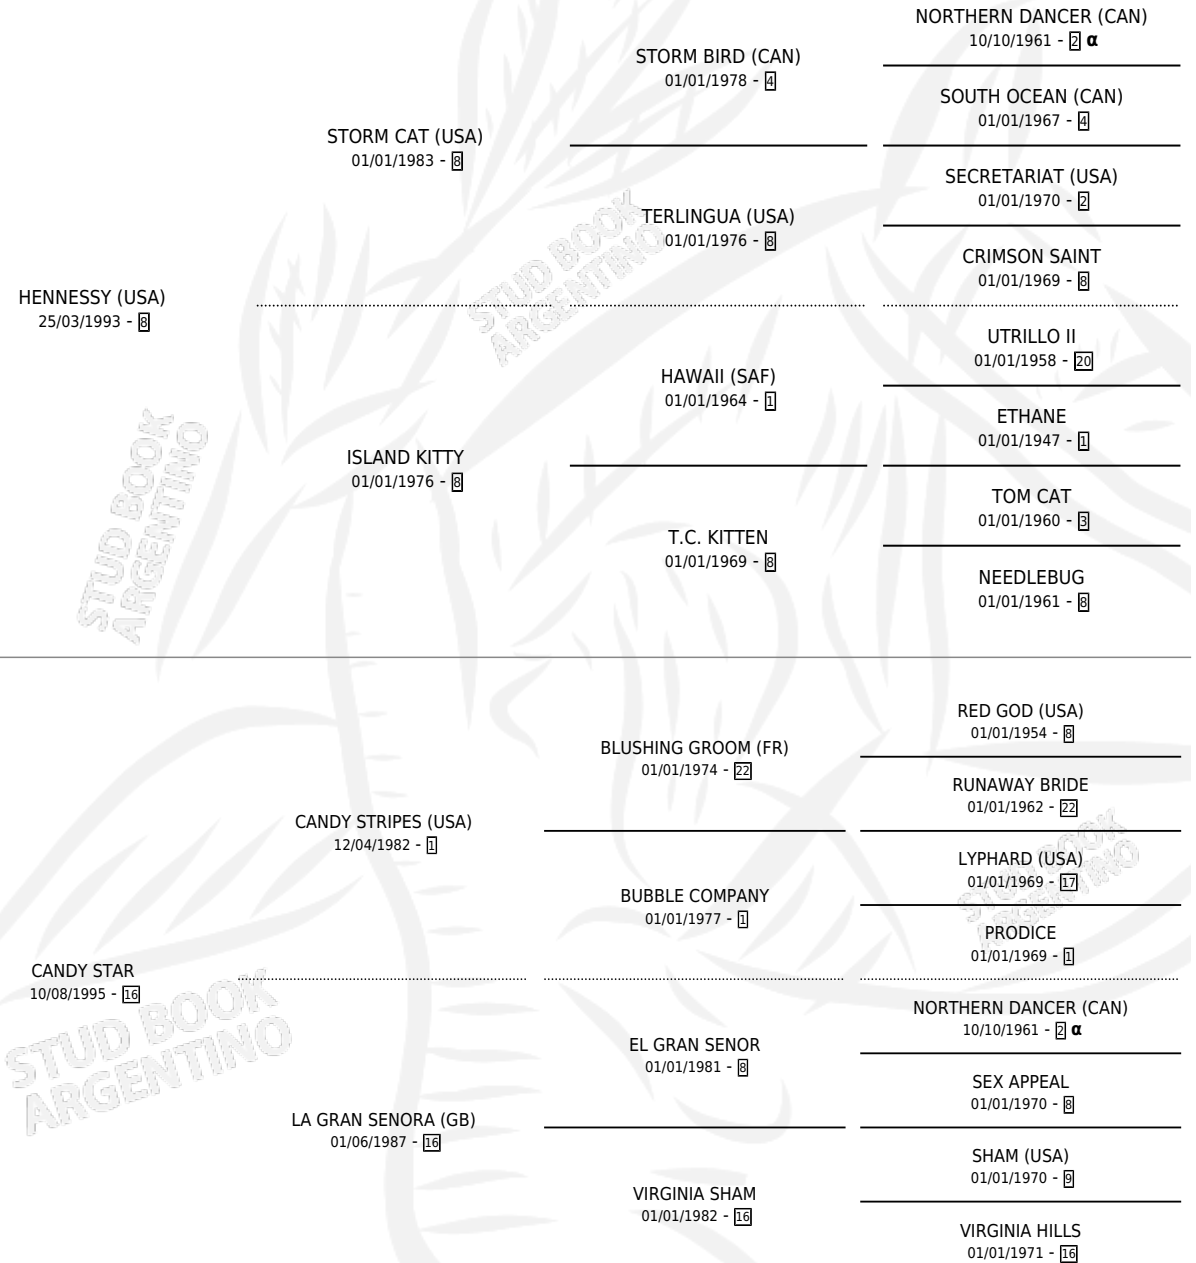

SAVILLE ROAD

por HENNESSY (USA) y CANDY STAR por CANDY STRIPES (USA)

Argentina · Hembra · Alazan · SP · 15/07/2007
Familia 16-b · Volumen 39

ESTADO

TIPIFICACIÓN SANGUÍNEA	X
TIPIFICACIÓN POR ADN	X
PASAPORTE	X
IDENTIFICACIÓN POR MICROCHIP	X
REPRODUCTOR	X

Lugar de nacimiento: La Madrugada
Criador: Sin dato

PEDIGREE

INBREEDING : α