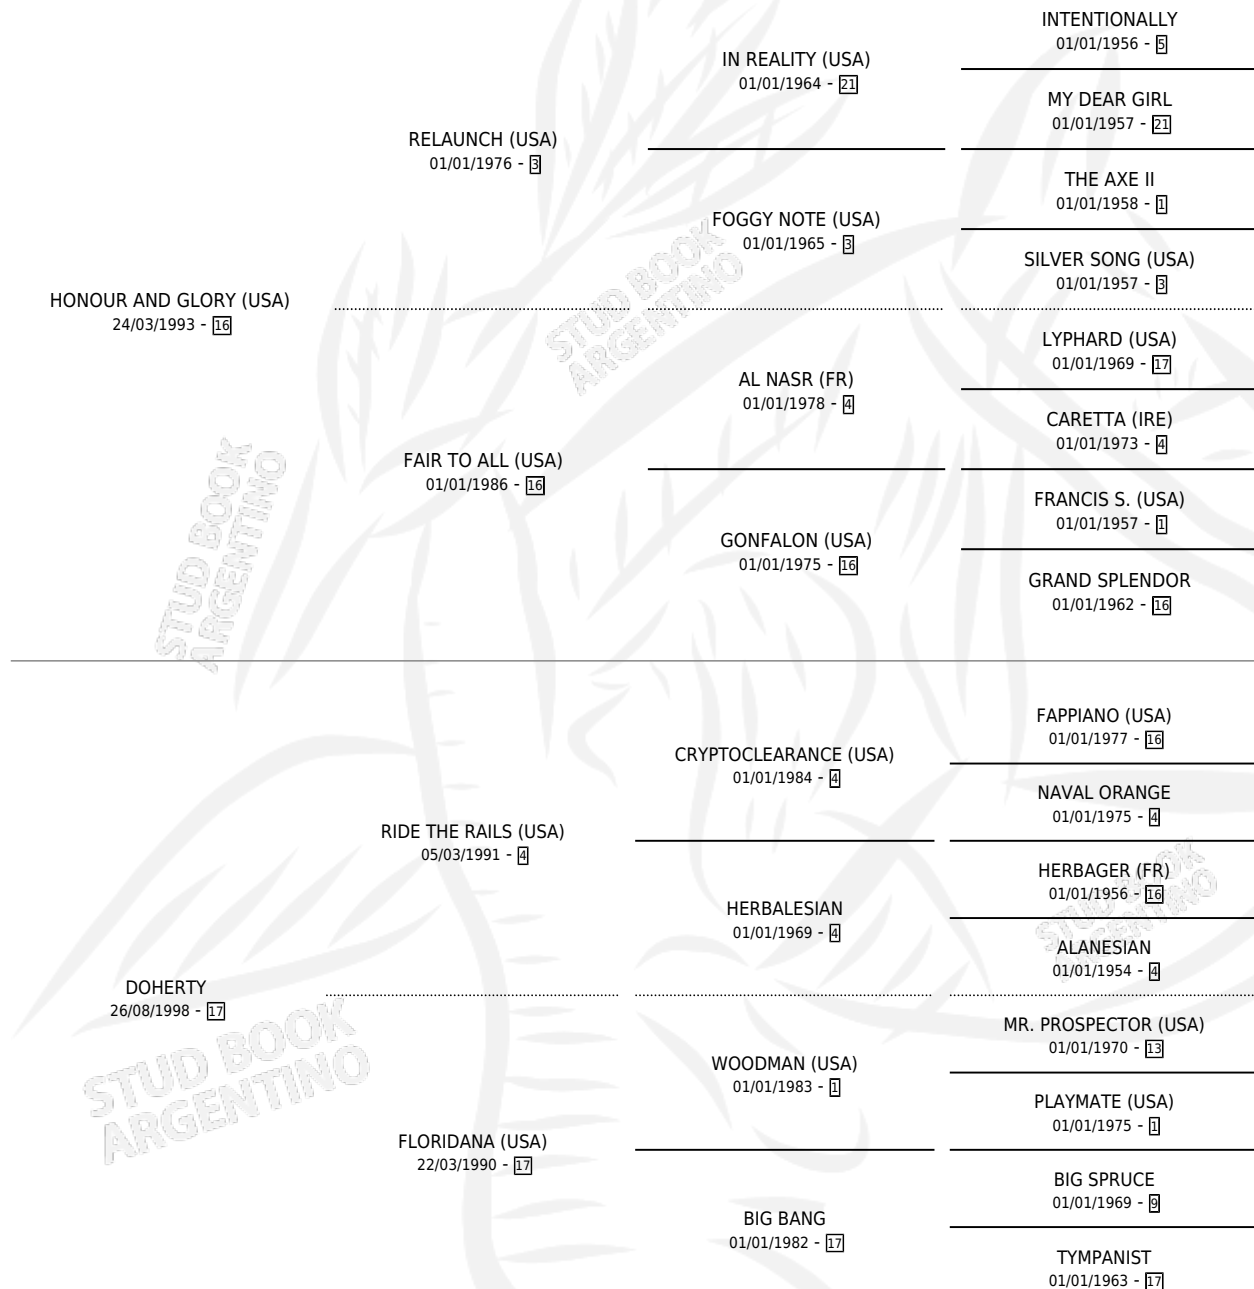

TRIPLE HONOUR

por HONOUR AND GLORY (USA) y DOHERTY por RIDE
THE RAILS (USA)

Argentina · Hembra · Zaino · SP · 18/09/2007
Familia 17-b · Volumen 39

ESTADO

TIPIFICACIÓN SANGUÍNEA	X
TIPIFICACIÓN POR ADN	✓
PASAPORTE	✓
IDENTIFICACIÓN POR MICROCHIP	✓
REPRODUCTOR	X

Lugar de nacimiento: La Madrugada
Criador: La Madrugada

PEDIGREE