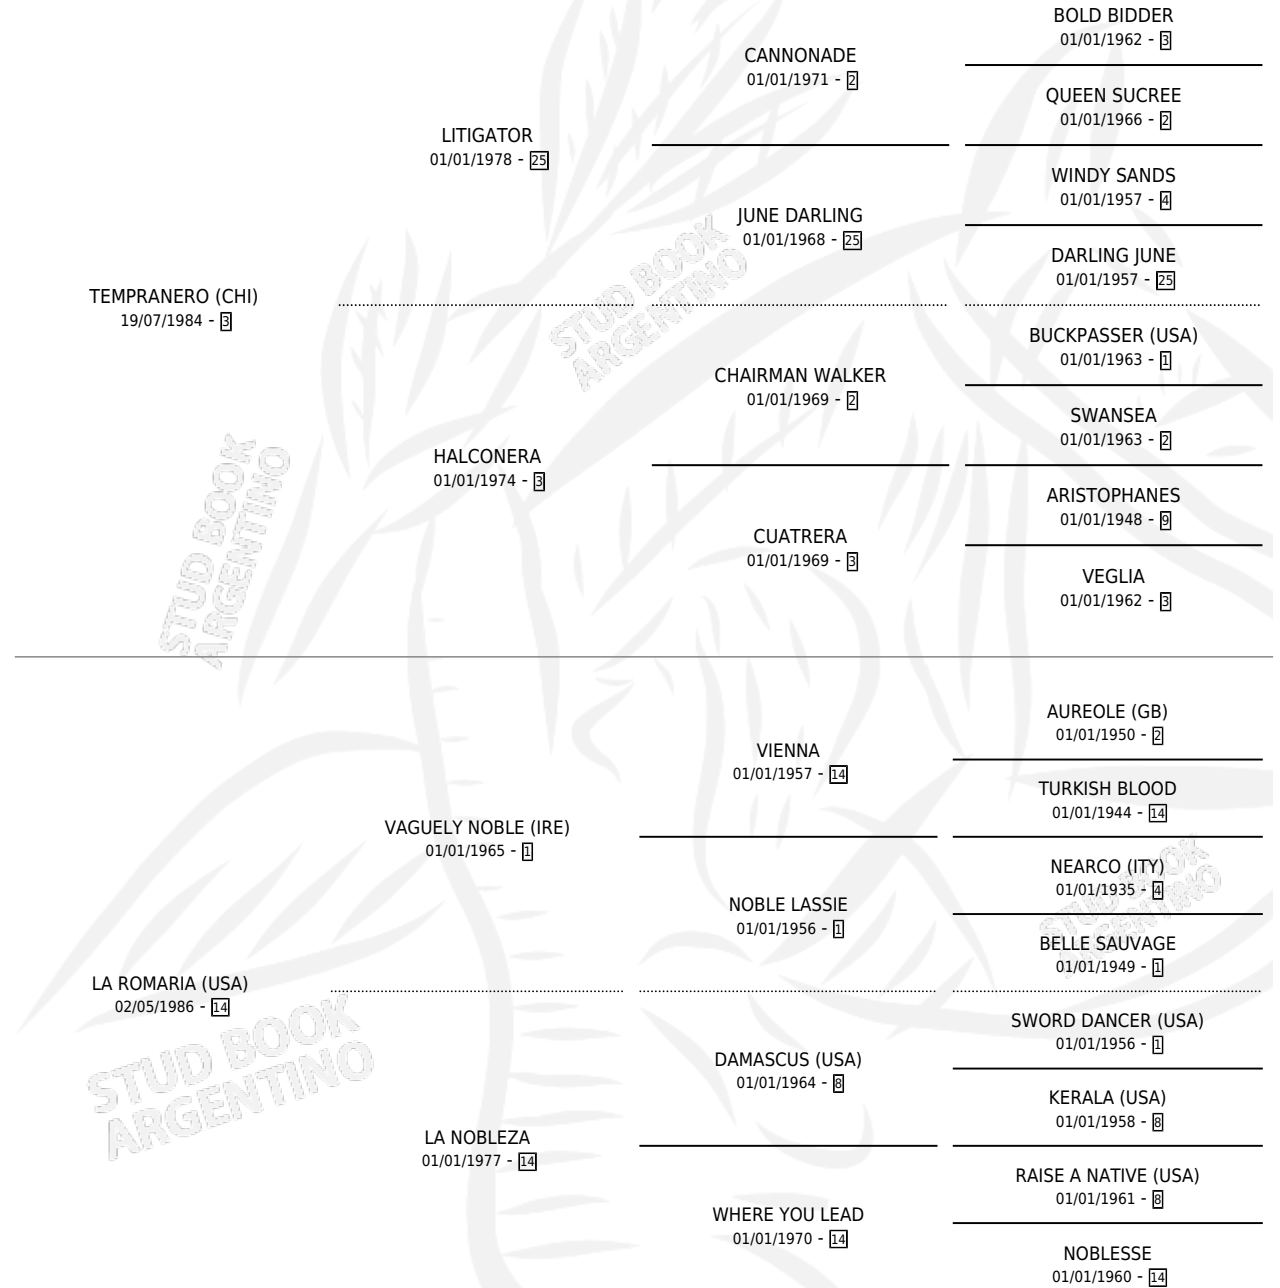

COMO TE ESPERABA

por **TEMPRANERO (CHI)** y **LA ROMARIA (USA)** por
VAGUELY NOBLE (IRE)

Argentina · Hembra · Zaino · SP · 10/10/2007
Familia 14-f · Volumen 39

ESTADO

TIPIFICACIÓN SANGUÍNEA	X
TIPIFICACIÓN POR ADN	✓
PASAPORTE	✓
IDENTIFICACIÓN POR MICROCHIP	✓
REPRODUCTOR	✓

Lugar de nacimiento: El Alfalar

Criador: El Alfalar

PEDIGREE

CAMPAÑA

Solo carreras oficiales de Argentina

POR EDAD

EDAD	CC	1°	2°	3°	4°	5°	NP	CLC	CLG	CLCG1	CLGG1	IMPORTE	GANANCIA / CC
2 AÑOS	1	0	0	0	0	0	1	0	0	0	0	\$0	\$0
4 AÑOS	8	0	2	0	1	2	3	0	0	0	0	\$6,460	\$808
5 AÑOS	2	0	0	1	0	0	1	0	0	0	0	\$1,900	\$950
TOTALES	11	0	2	1	1	2	5	0	0	0	0	\$8,360	\$760
%		0.0%	18.2%	9.1%	9.1%	18.2%	45.5%	0.0%	0.0%	0.0%	0.0%		