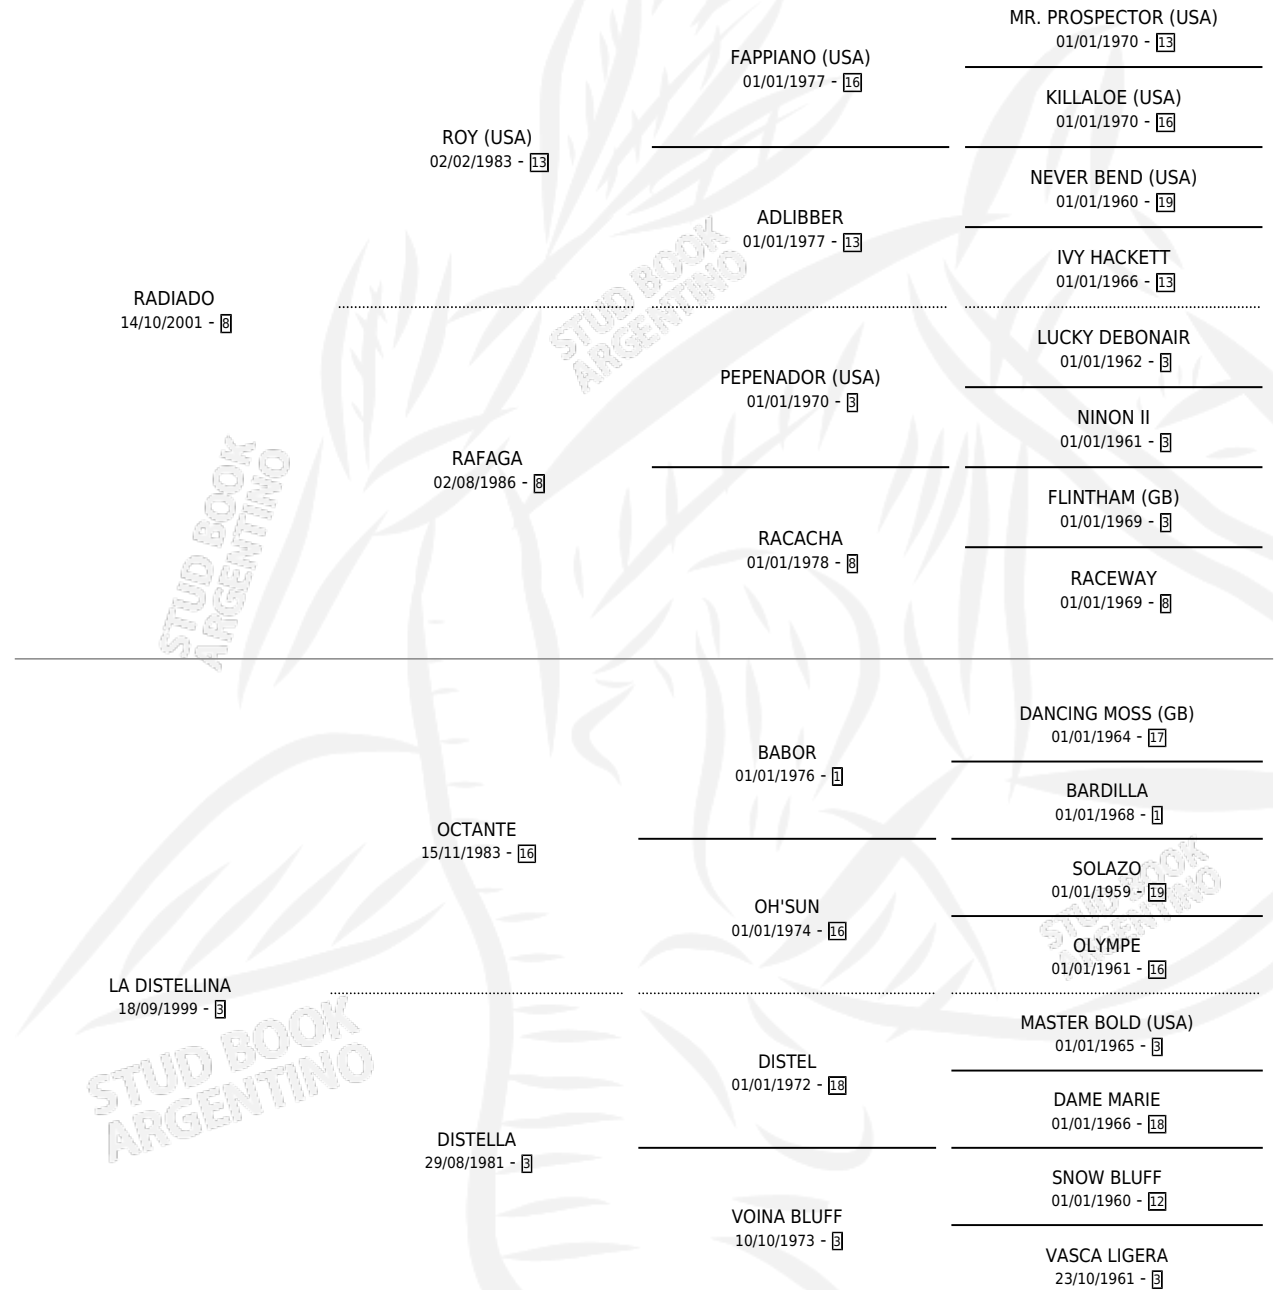

RADIANTE LIGERO

por RADIADO y LA DISTELLINA por OCTANTE

Argentina · Macho · Alazan · SP · 13/09/2007
Familia 3-d · Volumen 39

ESTADO

TIPIFICACIÓN SANGUÍNEA	X
TIPIFICACIÓN POR ADN	X
PASAPORTE	X
IDENTIFICACIÓN POR MICROCHIP	X
REPRODUCTOR	X

Lugar de nacimiento: San Remigio
Criador: De la Serna Jorge Manuel

PEDIGREE

RADIANTE LIGERO

Datos oficiales del Stud Book Argentino

Documento generado el 10/05/2026

studbook.org.ar