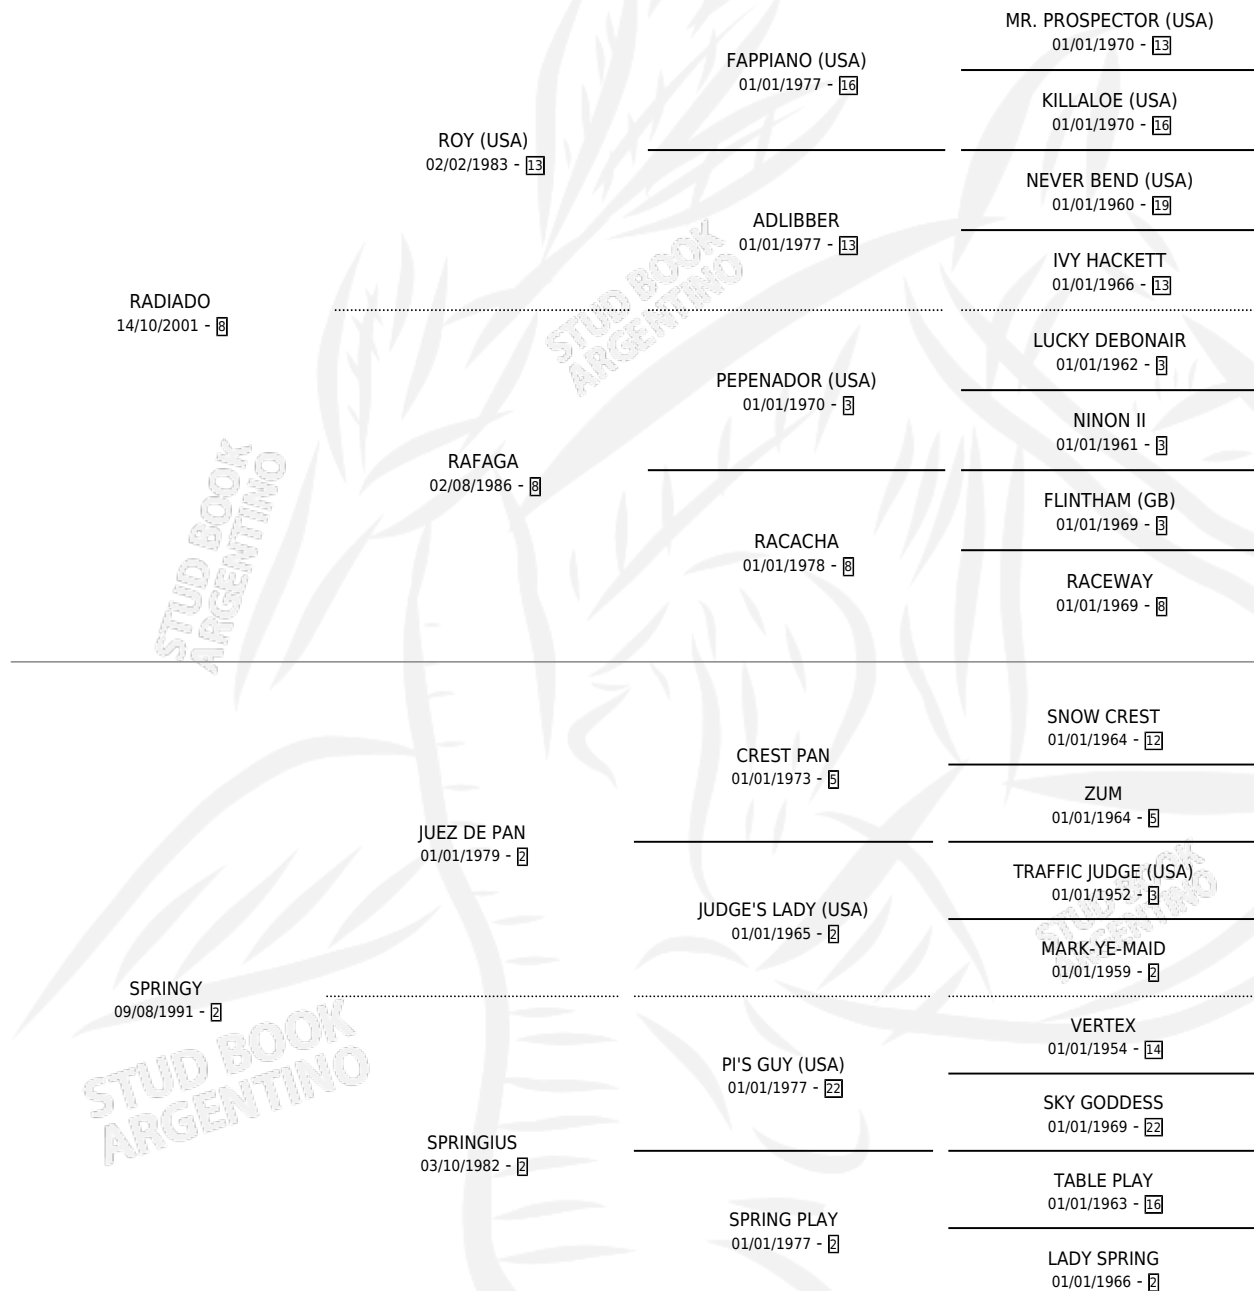

RADIANTE JUEZA

por RADIADO y SPRINGY por JUEZ DE PAN

Argentina · Hembra · Alazan · SP · 02/09/2007
Familia 2-e · Volumen 39

ESTADO

TIPIFICACIÓN SANGUÍNEA	X
TIPIFICACIÓN POR ADN	✓
PASAPORTE	✓
IDENTIFICACIÓN POR MICROCHIP	✓
REPRODUCTOR	X

Lugar de nacimiento: San Remigio

Criador: De la Serna Jorge Manuel

PEDIGREE