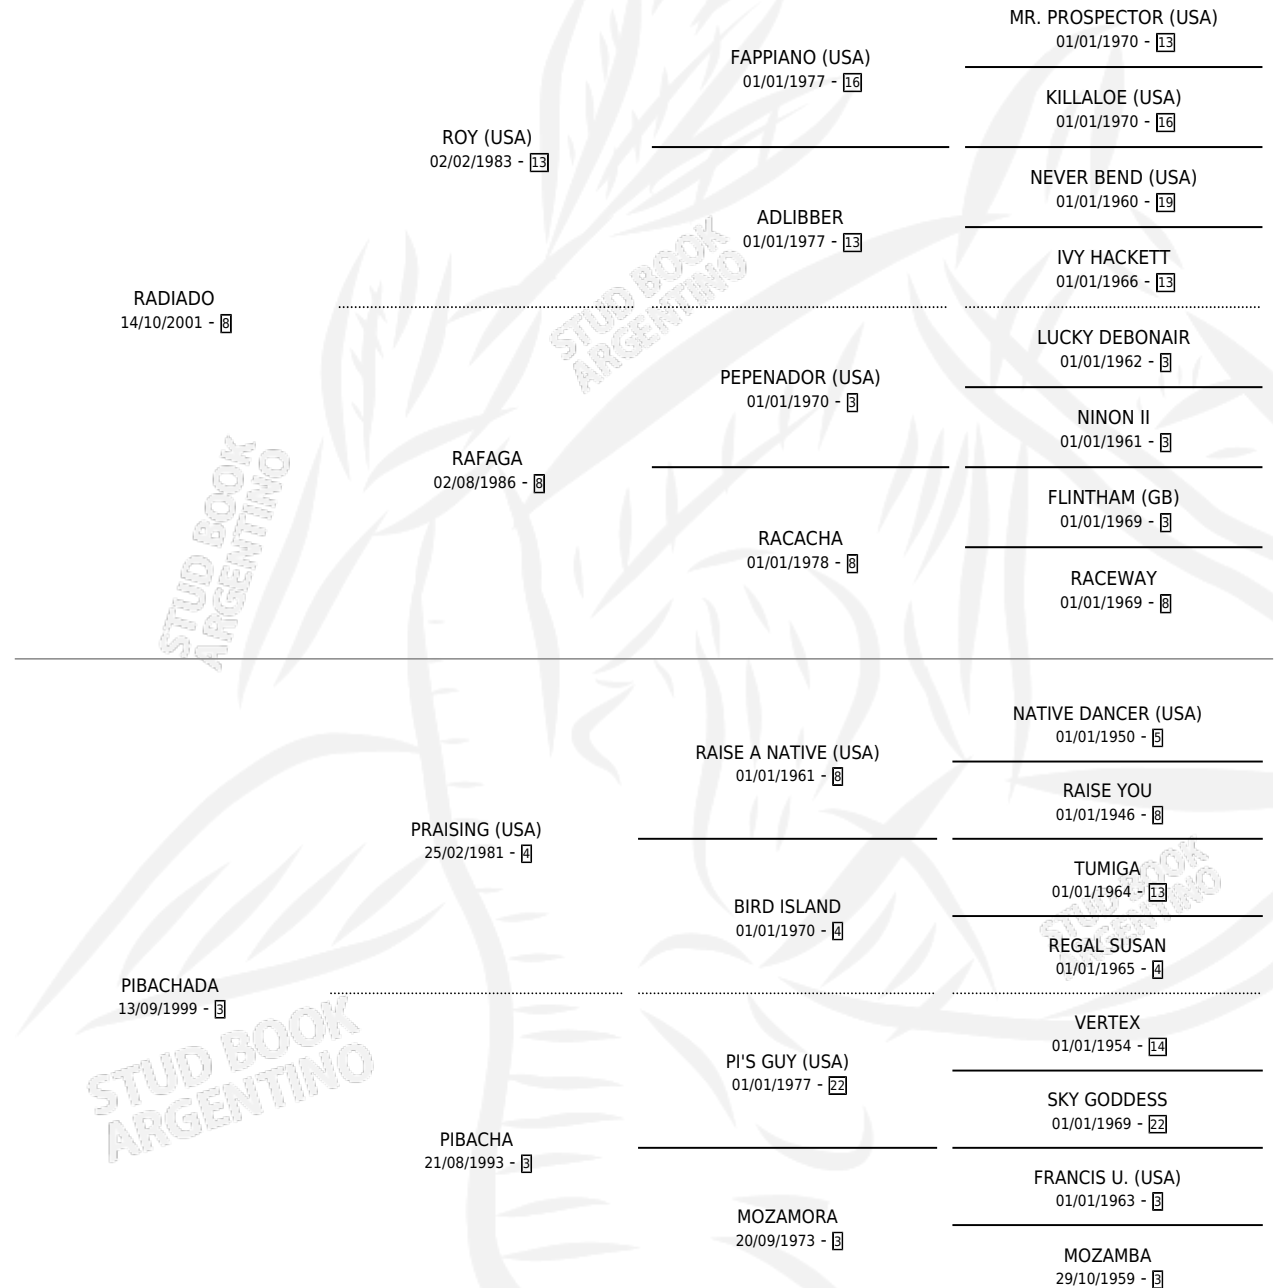

PIBACHO

por **RADIADO** y **PIBACHADA** por **PRAISING (USA)**

Argentina · Macho · Alazan Tostado · SP · 08/08/2007
Familia 3-n · Volumen 39

ESTADO

TIPIFICACIÓN SANGUÍNEA	X
TIPIFICACIÓN POR ADN	✓
PASAPORTE	✓
IDENTIFICACIÓN POR MICROCHIP	✓
REPRODUCTOR	X

Lugar de nacimiento: San Remigio

Criador: De la Serna Jorge Manuel

PEDIGREE