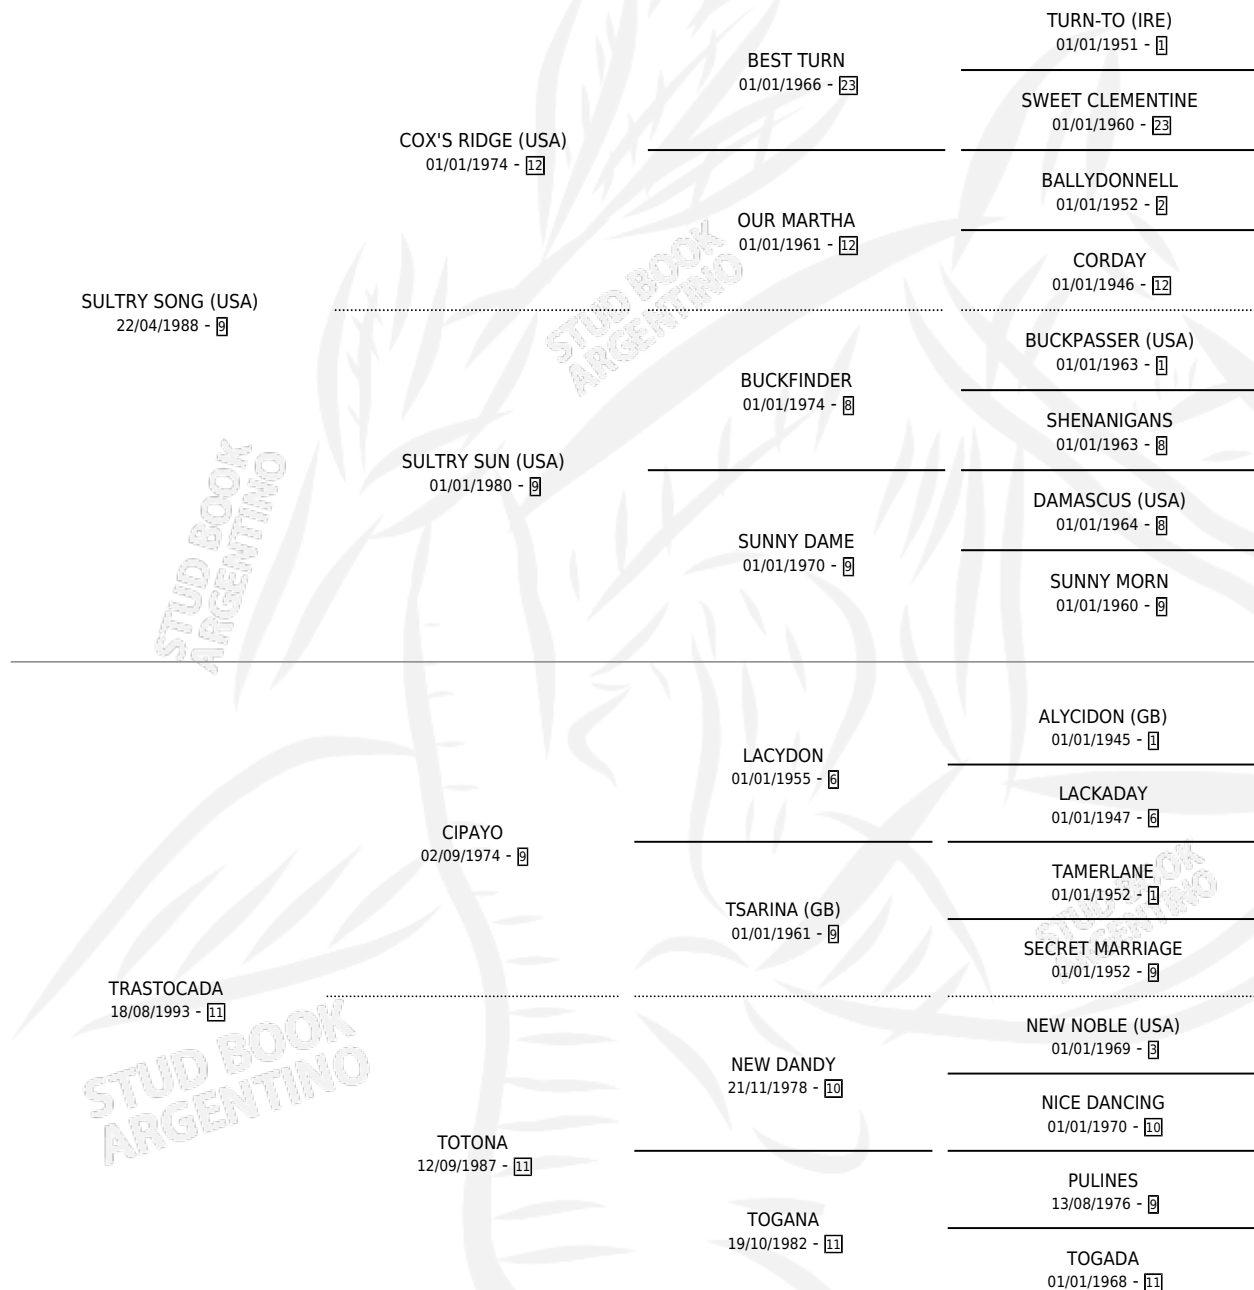

LIKE A STAR

por **SULTRY SONG (USA)** y **TRASTOCADA** por **CIPAYO**

Argentina · Hembra · Zaino Negro · SP · 02/09/2007
Familia 11-f · Volumen 39

ESTADO

TIPIFICACIÓN SANGUÍNEA	X
TIPIFICACIÓN POR ADN	✓
PASAPORTE	✓
IDENTIFICACIÓN POR MICROCHIP	✓
REPRODUCTOR	✓

Lugar de nacimiento: Arroyo de Luna

Criador: Arroyo de Luna

~

HIJOS

	MACHOS	HEMBRAS
5 NACIERON	2	3
3 CORRIERON	1	2
3 GANARON	1	2
0 GANADORES CL	0 GANADORES GR	0 GANADORES G1

PEDIGREE