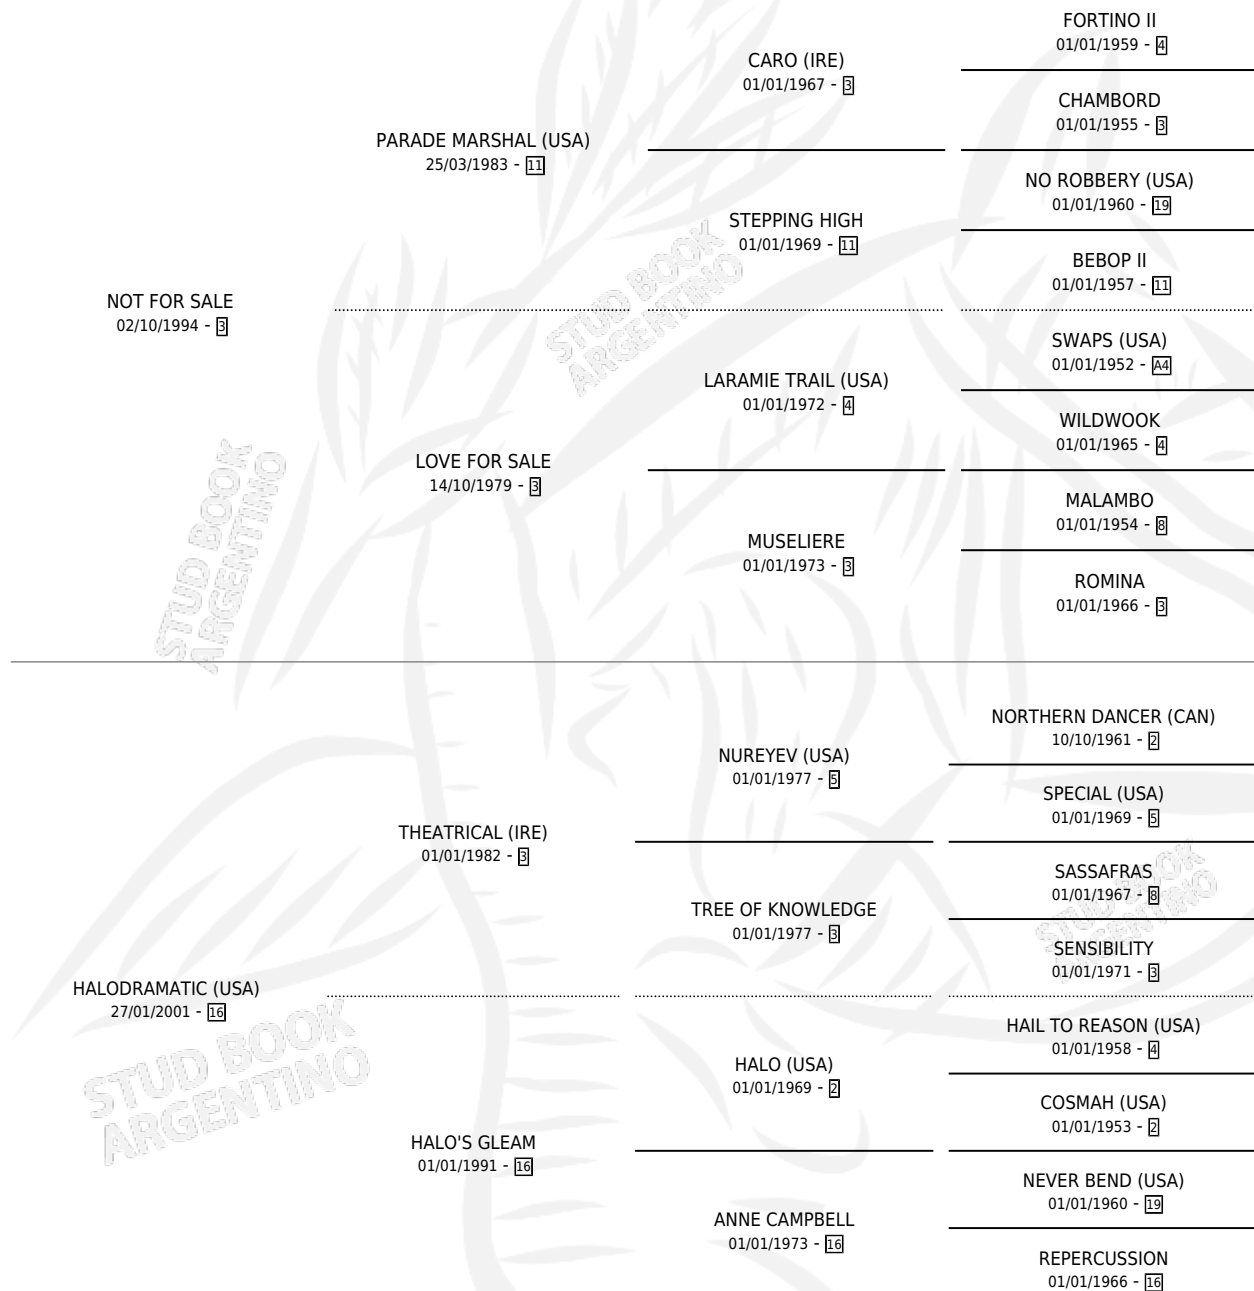

ROUGH JUSTICE

por NOT FOR SALE y HALODRAMATIC (USA) por
THEATRICAL (IRE)

Argentina · Macho · Zaino Colorado · SP · 22/10/2007
Familia 16-h · Volumen 39

ESTADO

TIPIFICACIÓN SANGUÍNEA	X
TIPIFICACIÓN POR ADN	✓
PASAPORTE	✓
IDENTIFICACIÓN POR MICROCHIP	✓
REPRODUCTOR	X

Lugar de nacimiento: Arroyo de Luna

Criador: Arroyo de Luna

PEDIGREE

CAMPAÑA

Solo carreras oficiales de Argentina

POR EDAD

EDAD	CC	1°	2°	3°	4°	5°	NP	CLC	CLG	CLCG1	CLGG1	IMPORTE	GANANCIA / CC
2 AÑOS	1	0	0	0	1	0	0	0	0	0	0	\$3,500	\$3,500
3 AÑOS	5	1	0	0	1	0	3	0	0	0	0	\$33,300	\$6,660
4 AÑOS	1	0	0	0	0	0	1	0	0	0	0	\$0	\$0
5 AÑOS	3	0	0	1	0	0	2	0	0	0	0	\$2,000	\$667
7 AÑOS	1	0	0	0	1	0	0	0	0	0	0	\$3,300	\$3,300
TOTALES	11	1	0	1	3	0	6	0	0	0	0	\$42,100	\$3,827
%		9.1%	0.0%	9.1%	27.3%	0.0%	54.5%	0.0%	0.0%	0.0%	0.0%		