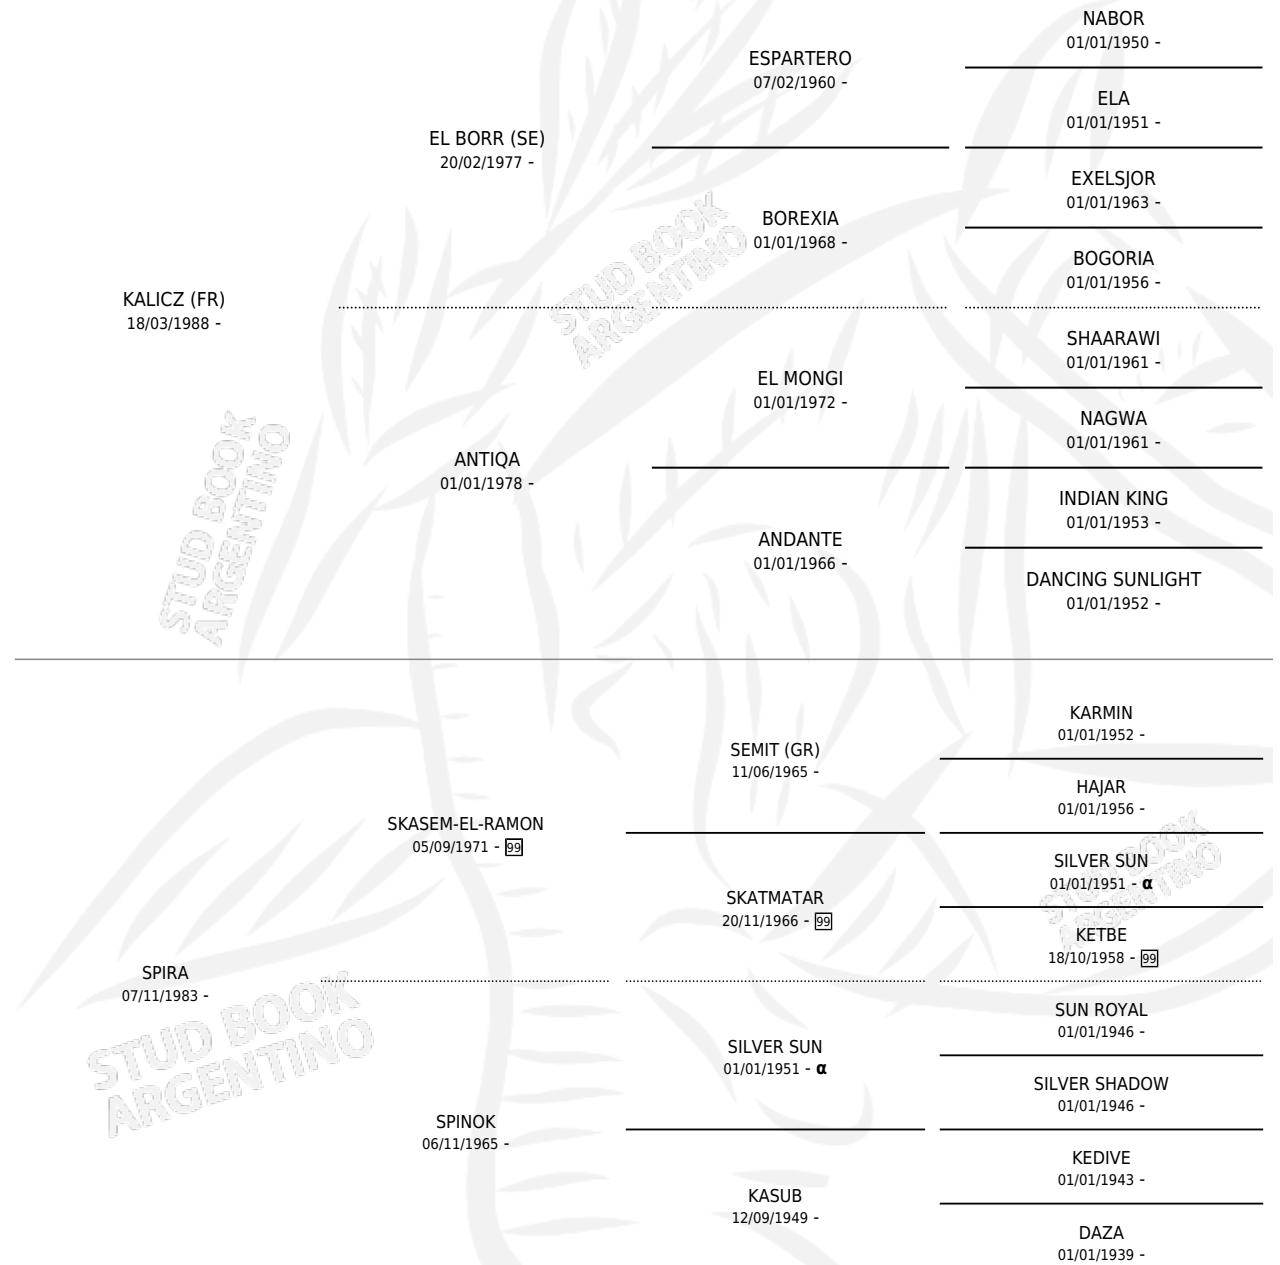

CG SPIRKA

por KALICZ (FR) y SPIRA por SKASEM-EL-RAMON

Argentina · Hembra · Tordillo · AP · 04/10/2007
Familia · Volumen 39

ESTADO

TIPIFICACIÓN SANGUÍNEA	X
TIPIFICACIÓN POR ADN	✓
PASAPORTE	X
IDENTIFICACIÓN POR MICROCHIP	✓
REPRODUCTOR	✓

Lugar de nacimiento: Coe Pora

Criador: Coe Pora

PEDIGREE

INBREEDING : α