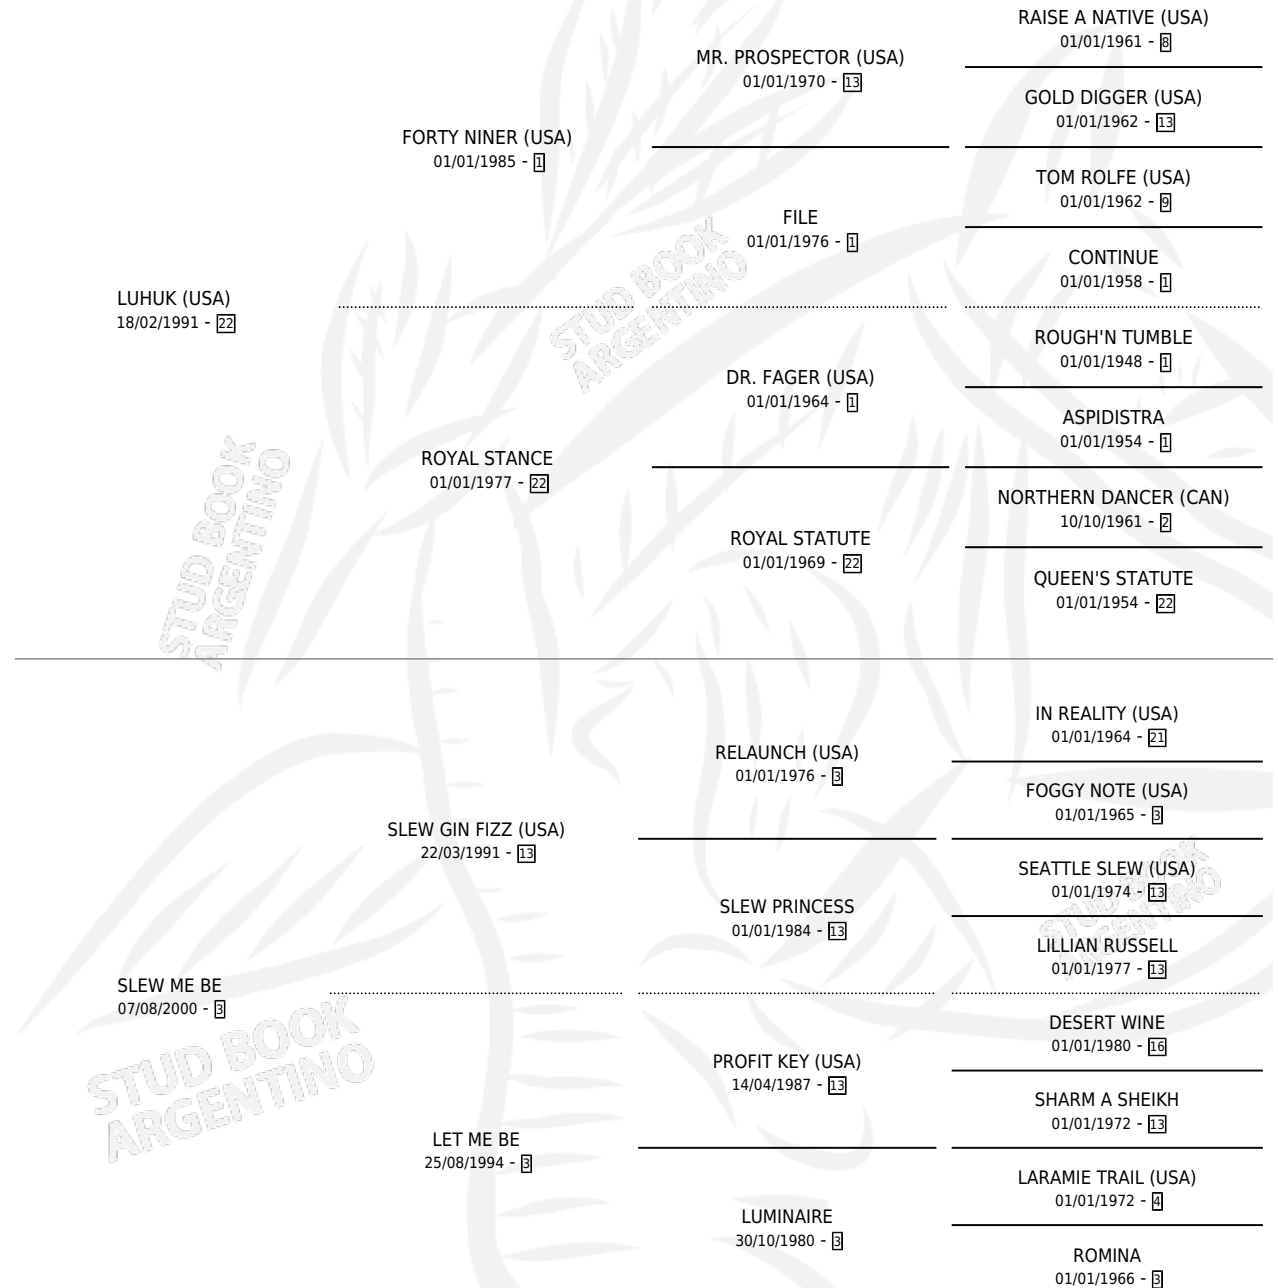

SLIUK

por LUHUK (USA) y SLEW ME BE por SLEW GIN FIZZ (USA)

Argentina · Macho · Tordillo · SP · 21/10/2007
Familia 3-n · Volumen 39

ESTADO

TIPIFICACIÓN SANGUÍNEA	X
TIPIFICACIÓN POR ADN	X
PASAPORTE	X
IDENTIFICACIÓN POR MICROCHIP	X
REPRODUCTOR	X

Lugar de nacimiento: La Querencia
Criador: Sin dato

PEDIGREE

SLIUK

Datos oficiales del Stud Book Argentino

Documento generado el 15/05/2026

studbook.org.ar