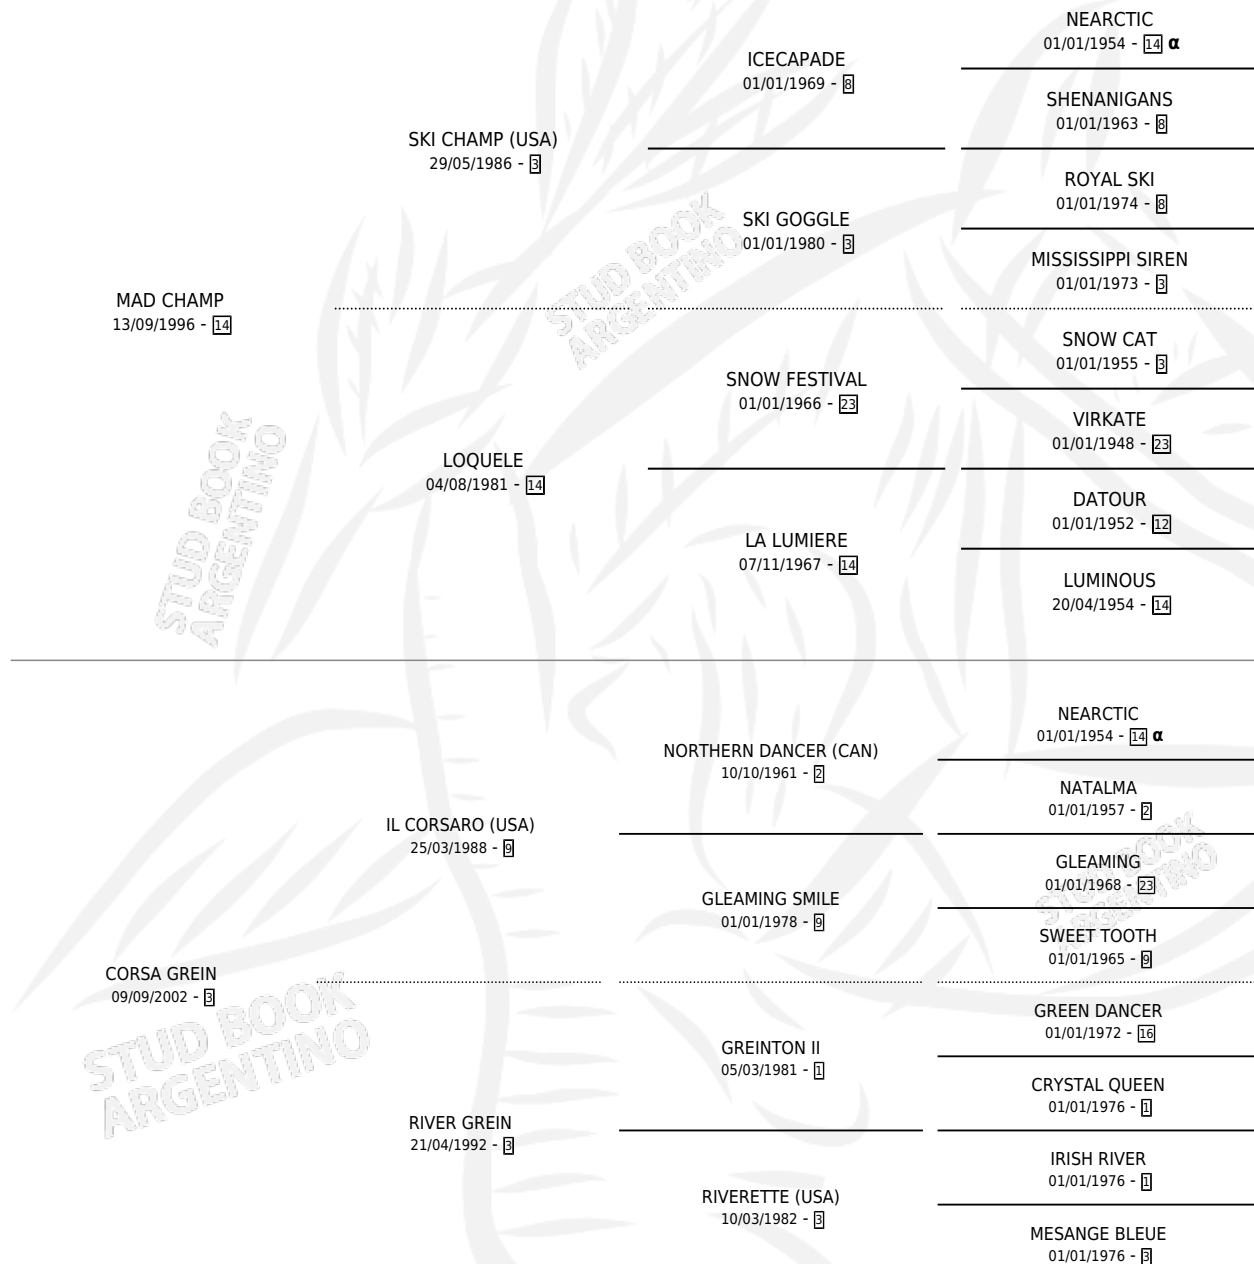

NADAL

por MAD CHAMP y CORSA GREIN por IL CORSARO (USA)

Argentina · Macho · Tordillo · SP · 24/08/2007
Familia 3-f · Volumen 39

ESTADO

TIPIFICACIÓN SANGUÍNEA	X
TIPIFICACIÓN POR ADN	✓
PASAPORTE	✓
IDENTIFICACIÓN POR MICROCHIP	✓
REPRODUCTOR	X

Lugar de nacimiento: Vikeda

Criador: Sin dato

PEDIGREE

INBREEDING : α

CAMPAÑA

Solo carreras oficiales de Argentina

POR EDAD

EDAD	CC	1°	2°	3°	4°	5°	NP	CLC	CLG	CLCG1	CLGG1	IMPORTE	GANANCIA / CC
4 AÑOS	1	0	0	0	0	0	1	0	0	0	0	\$0	\$0
5 AÑOS	4	0	3	0	0	0	1	0	0	0	0	\$24,500	\$6,125
6 AÑOS	9	0	0	2	0	0	7	0	0	0	0	\$15,225	\$1,692
TOTALES	14	0	3	2	0	0	9	0	0	0	0	\$39,725	\$2,838
%		0.0%	21.4%	14.3%	0.0%	0.0%	64.3%	0.0%	0.0%	0.0%	0.0%		

Placés en San Isidro y Palermo en 14 carreras disputadas.

POR DISTANCIA

HIPODROMO	CC	1°	2°	3°	4°	5°	NP	CLC	CLG	CLCG1	CLGG1	IMPORTE
SAN ISIDRO	11	0	2	2	0	0	7	0	0	0	0	\$30,625
1200 MTS	7	0	2	0	0	0	5	0	0	0	0	\$19,580
1400 MTS	4	0	0	2	0	0	2	0	0	0	0	\$11,045
PALERMO	3	0	1	0	0	0	2	0	0	0	0	\$9,100
1400 MTS	1	0	1	0	0	0	0	0	0	0	0	\$9,100
1000 MTS	2	0	0	0	0	0	2	0	0	0	0	\$0