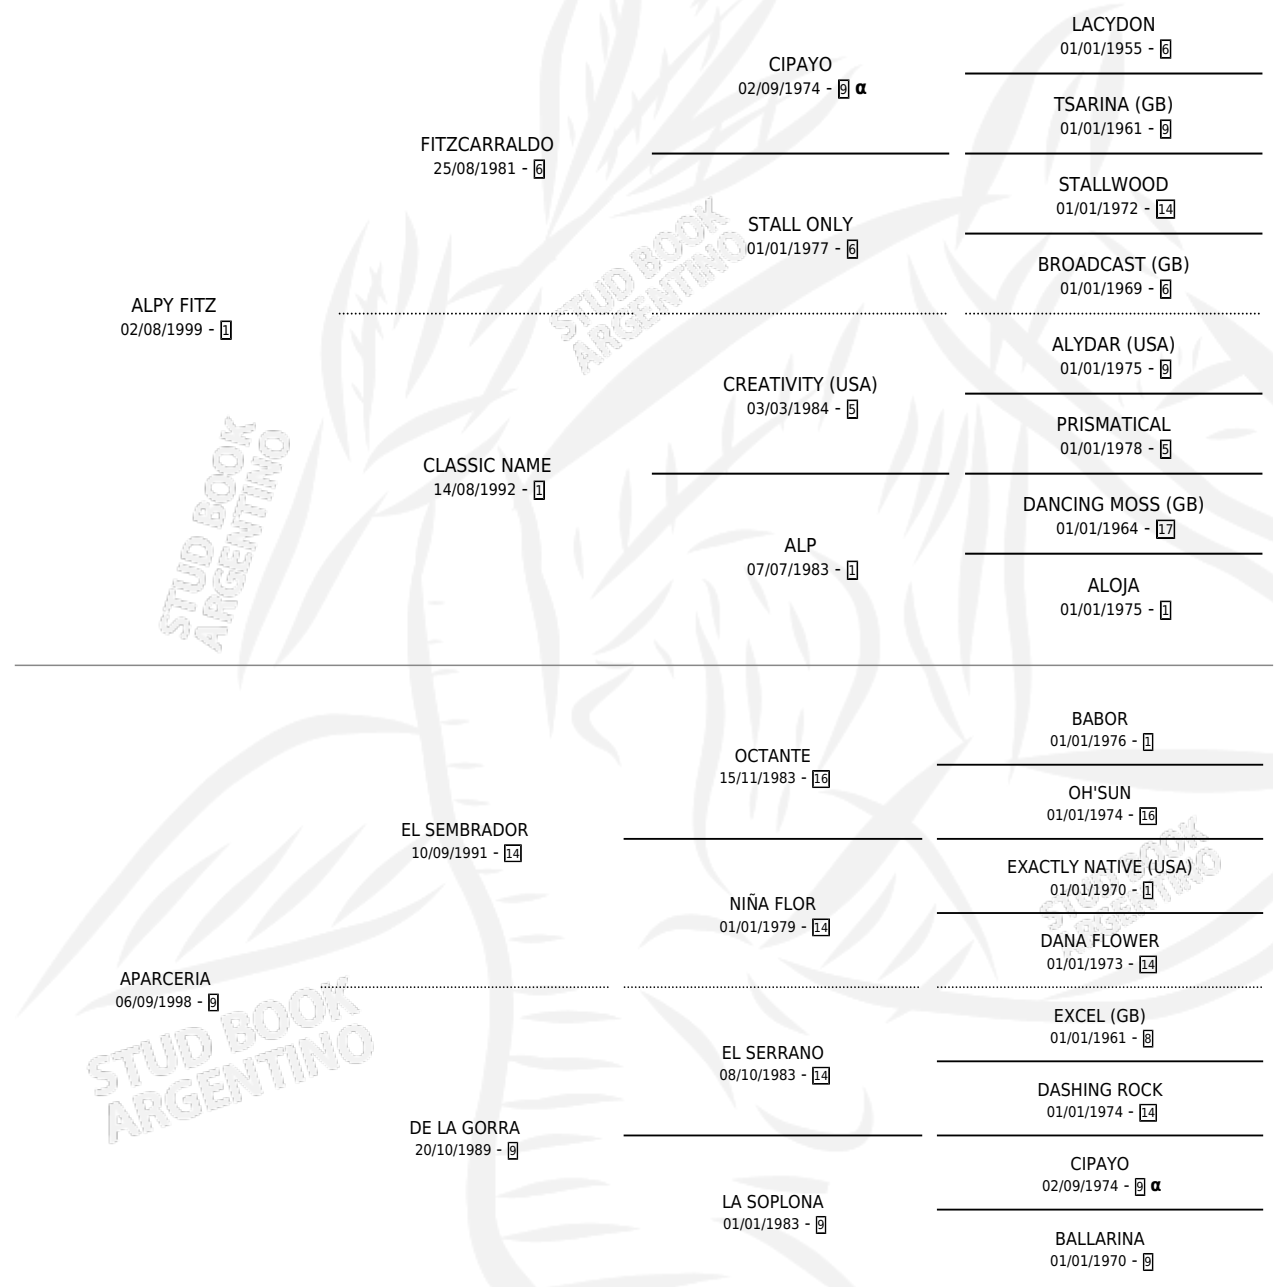

ARROLLADOR FITZ

por ALPY FITZ y APARCERIA por EL SEMBRADOR

Argentina · Macho · Alazan · SP · 25/09/2007
Familia 9-h · Volumen 39

ESTADO

TIPIFICACIÓN SANGUÍNEA	X
TIPIFICACIÓN POR ADN	✓
PASAPORTE	X
IDENTIFICACIÓN POR MICROCHIP	X
REPRODUCTOR	X

Lugar de nacimiento: Pampas del Sur
Criador: Resistire

PEDIGREE

INBREEDING : α

ARROLLADOR FITZ

Datos oficiales del Stud Book Argentino

Documento generado el 15/05/2026

studbook.org.ar