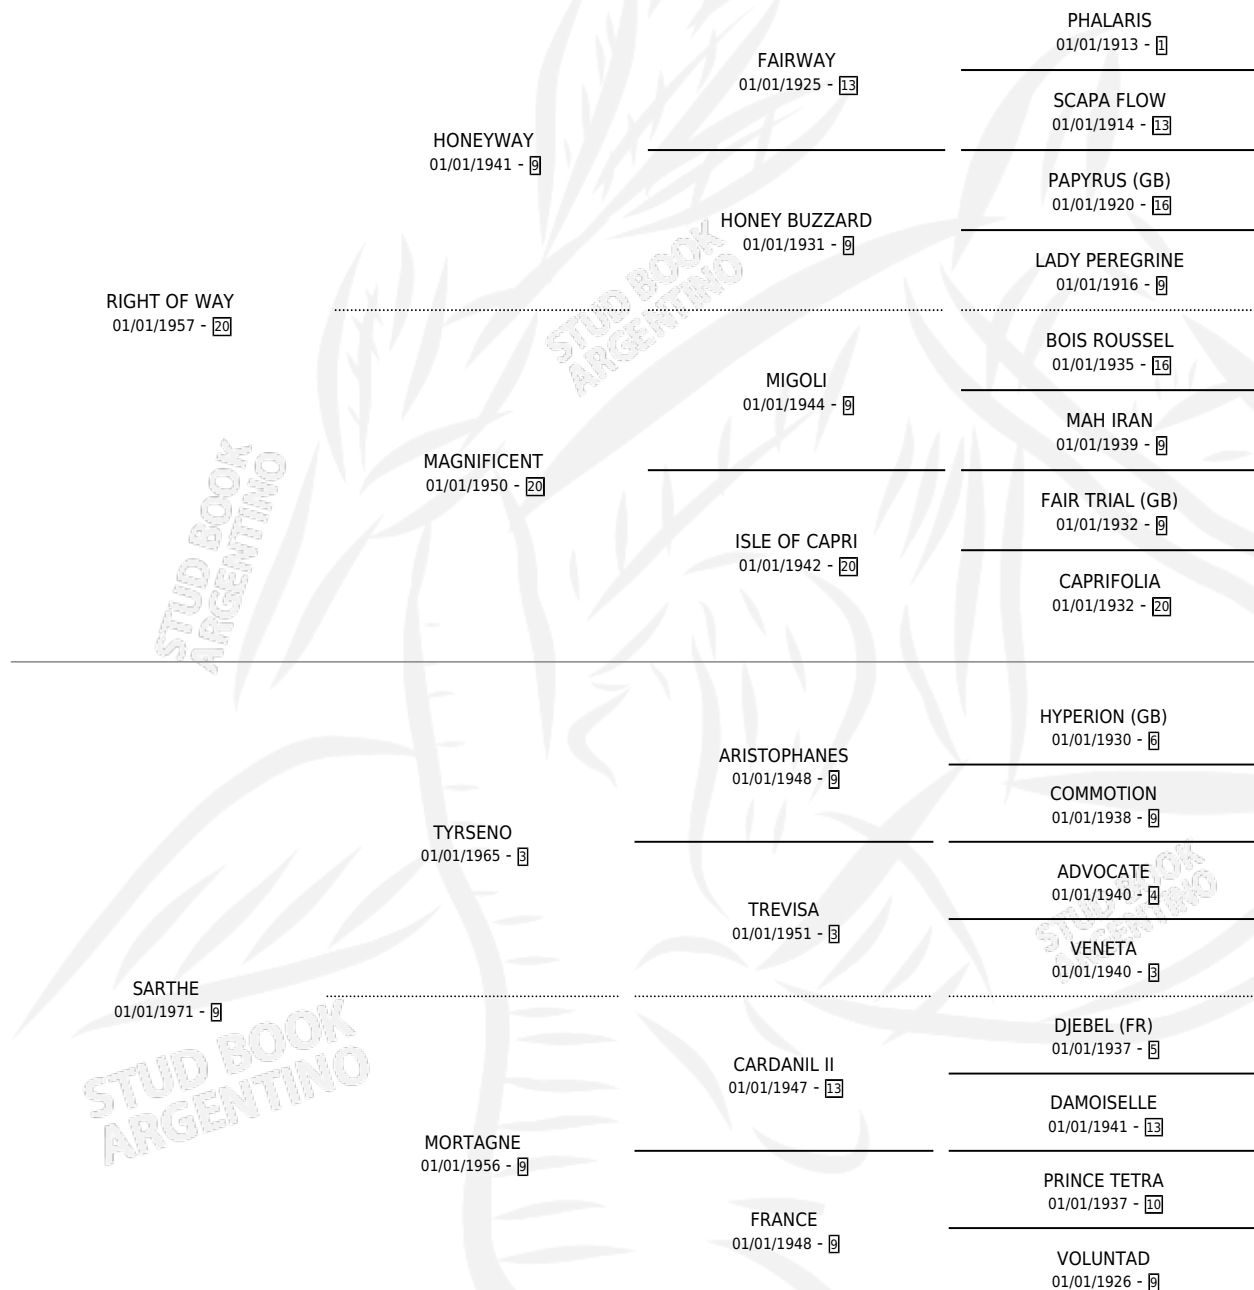

Lugar de nacimiento: Campo particular

Criador: Sin dato

~

HIJOS

	MACHOS	HEMBRAS
5 NACIERON	3	2
5 CORRIERON	3	2
1 GANARON	1	0
0 GANADORES CL	0 GANADORES GR	0 GANADORES G1

PEDIGREE

CAMPAÑA

Solo carreras oficiales de Argentina