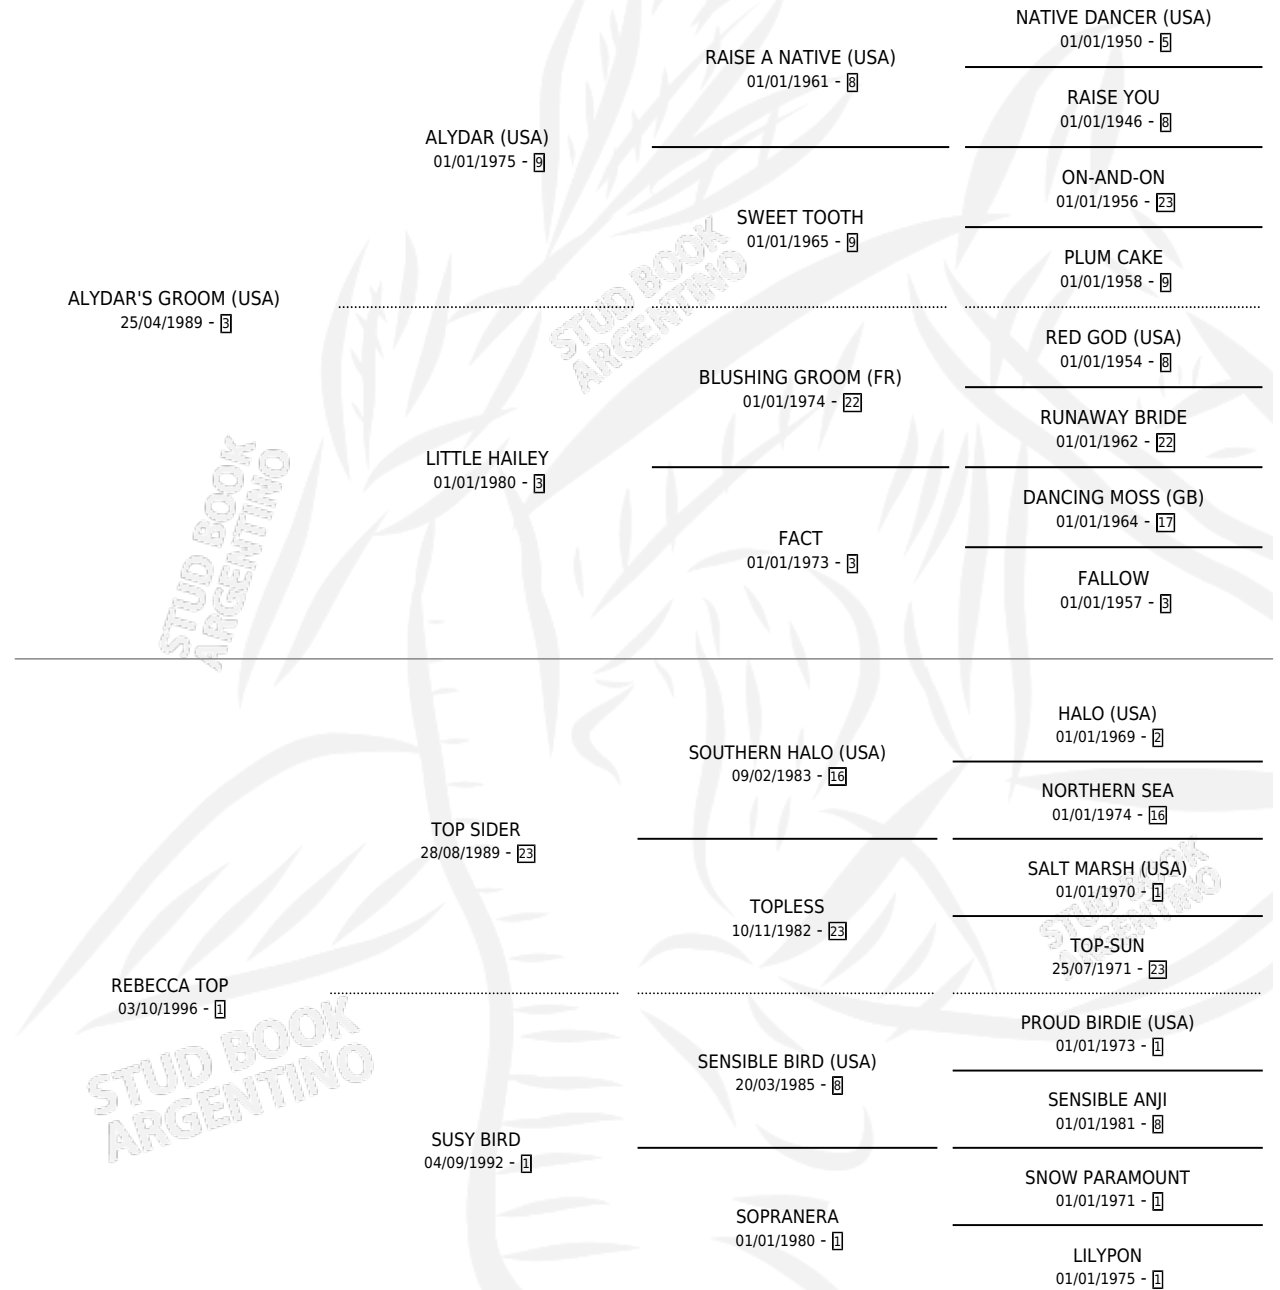

REBELDE GROOM

por **ALYDAR'S GROOM (USA)** y **REBECCA TOP** por **TOP SIDER**

Argentina · Macho · Alazan · SP · 18/10/2007
Familia 1-e · Volumen 39

ESTADO

TIPIFICACIÓN SANGUÍNEA	X
TIPIFICACIÓN POR ADN	✓
PASAPORTE	✓
IDENTIFICACIÓN POR MICROCHIP	✓
REPRODUCTOR	X

Lugar de nacimiento: Tattersall
Criador: Haras Fortin Del Sueño Srl

PEDIGREE