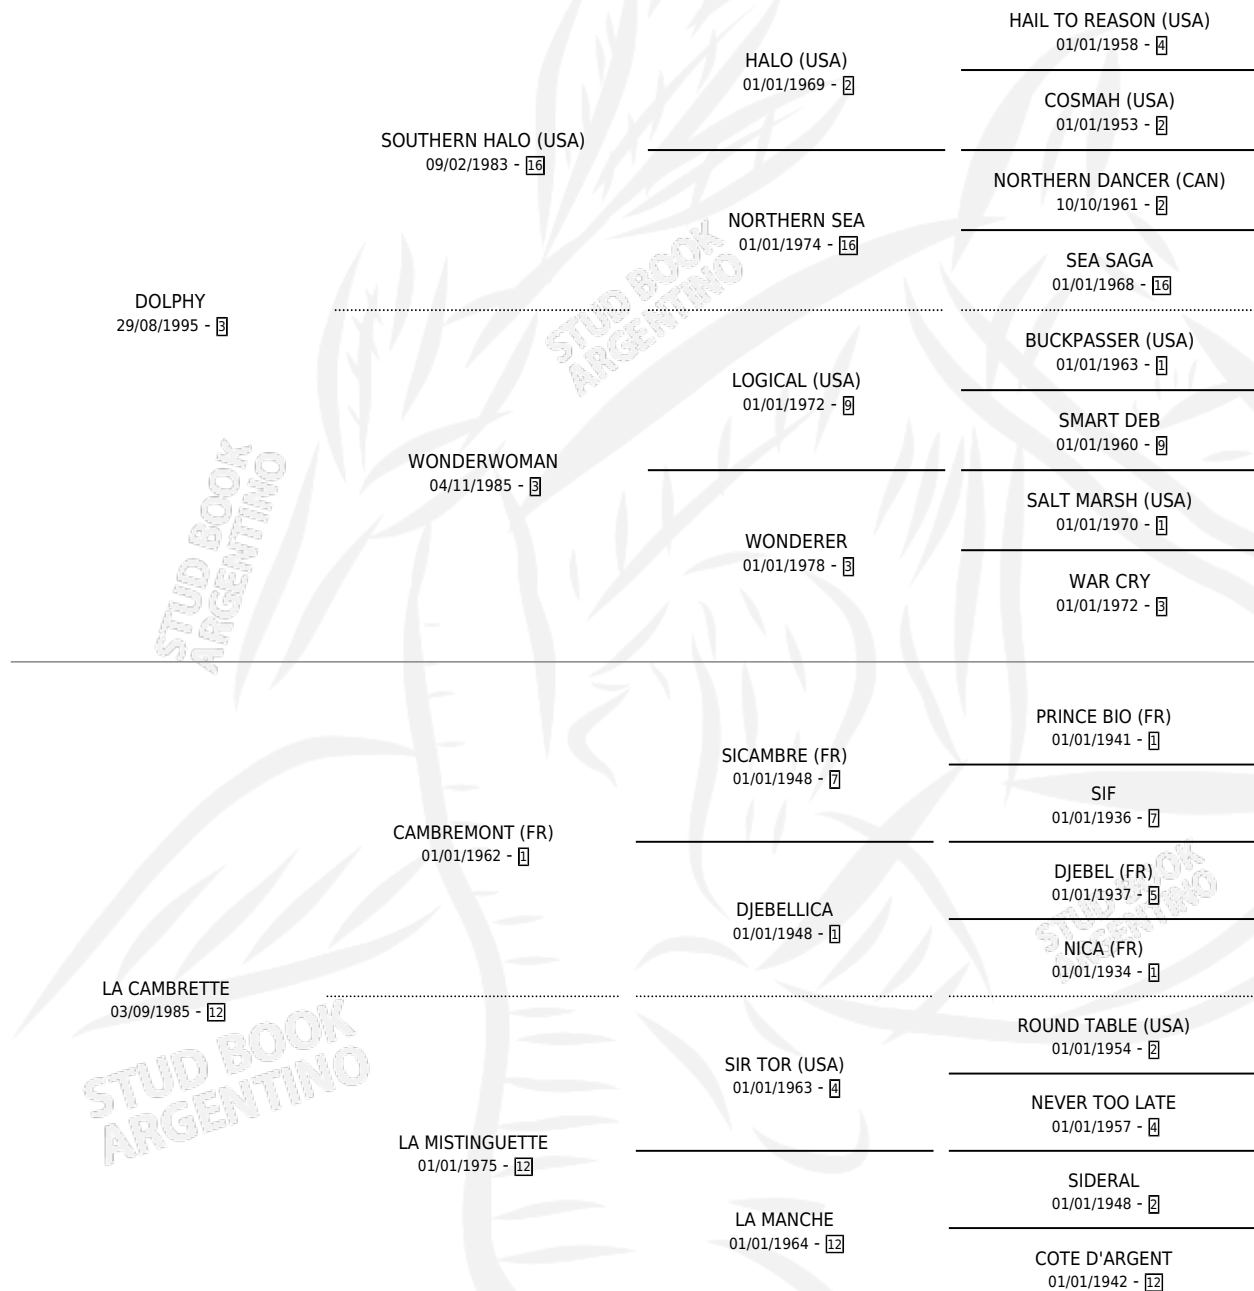

POR CAMPEONA

por DOLPHY y LA CAMBRETTE por CAMBREMONT (FR)

Argentina · Hembra · Alazan · SP · 28/09/2007
Familia 12-d · Volumen 39

ESTADO

TIPIFICACIÓN SANGUÍNEA	X
TIPIFICACIÓN POR ADN	✓
PASAPORTE	✓
IDENTIFICACIÓN POR MICROCHIP	✓
REPRODUCTOR	X

Lugar de nacimiento: Tattersall
Criador: Haras Fortin Del Sueño Srl

PEDIGREE

CAMPAÑA

Solo carreras oficiales de Argentina

POR EDAD

EDAD	CC	1°	2°	3°	4°	5°	NP	CLC	CLG	CLCG1	CLGG1	IMPORTE	GANANCIA / CC
4 AÑOS	1	0	0	0	0	0	1	0	0	0	0	\$0	\$0
TOTALES	1	0	0	0	0	0	1	0	0	0	0	\$0	\$0
%		0.0%	0.0%	0.0%	0.0%	0.0%	100%	0.0%	0.0%	0.0%	0.0%		