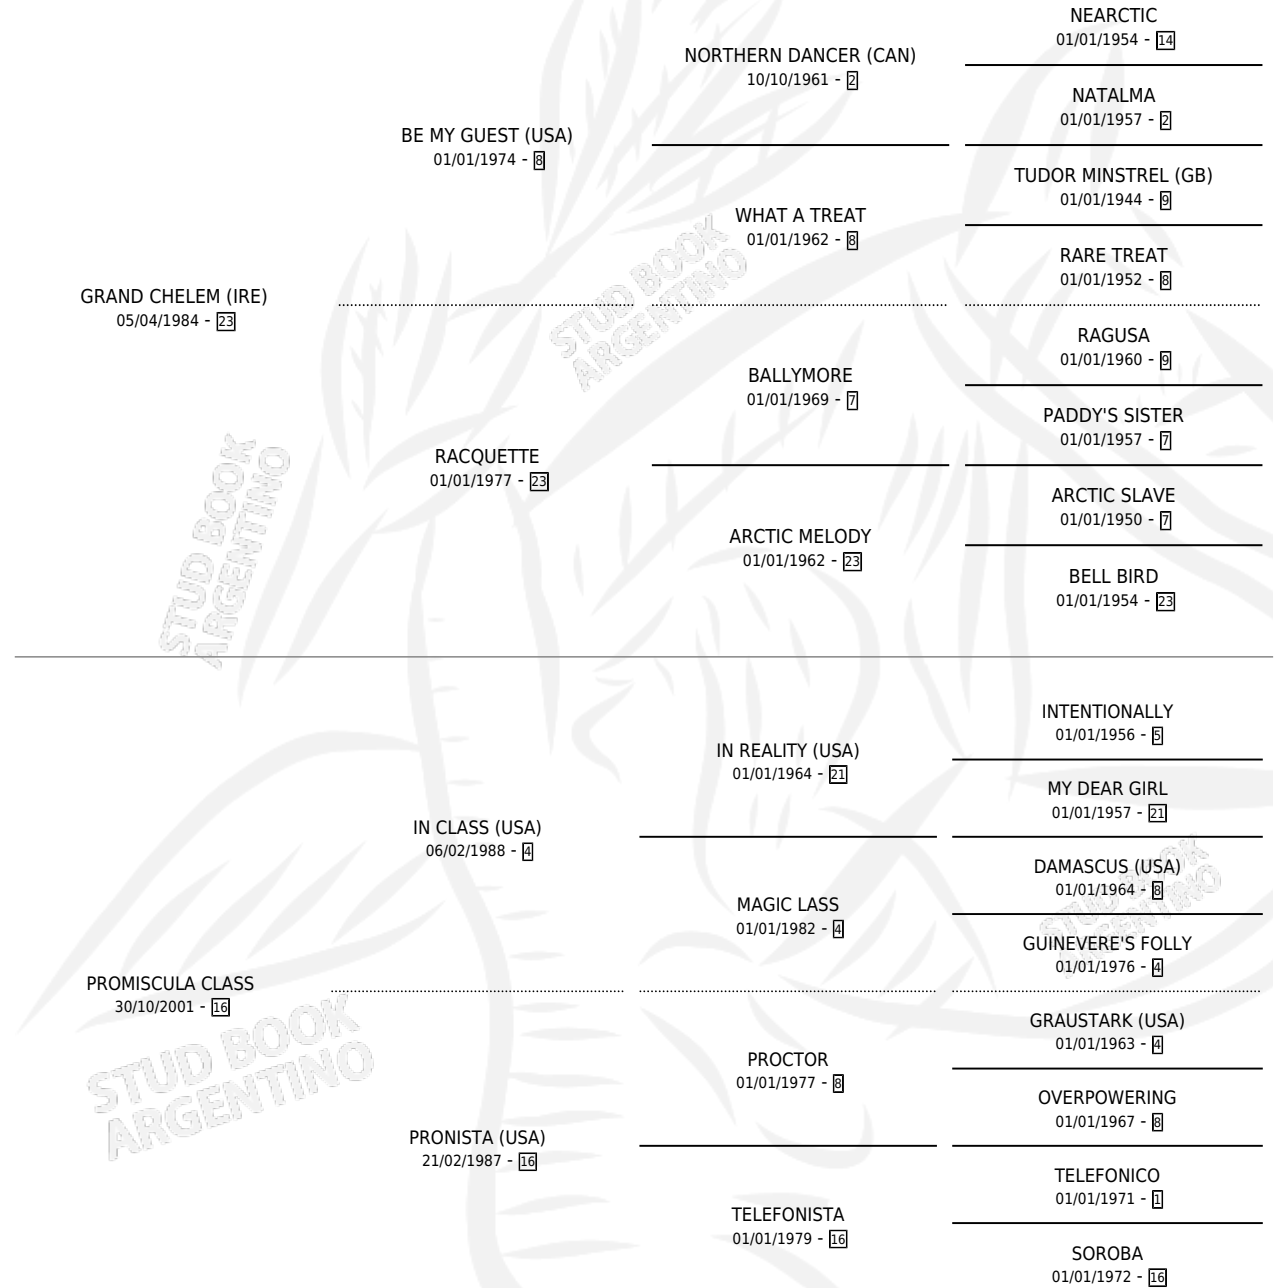

GRAND PRESUMIDA

por GRAND CHELEM (IRE) y PROMISCUA CLASS por IN CLASS (USA)

Argentina · Hembra · Zaino · SP · 05/10/2007
Familia 16-d · Volumen 39

ESTADO

TIPIFICACIÓN SANGUÍNEA	X
TIPIFICACIÓN POR ADN	✓
PASAPORTE	X
IDENTIFICACIÓN POR MICROCHIP	✓
REPRODUCTOR	X

Lugar de nacimiento: Tattersall
Criador: Haras Fortin Del Sueño Srl

PEDIGREE

GRAND PRESUMIDA

Datos oficiales del Stud Book Argentino

Documento generado el 12/05/2026

studbook.org.ar