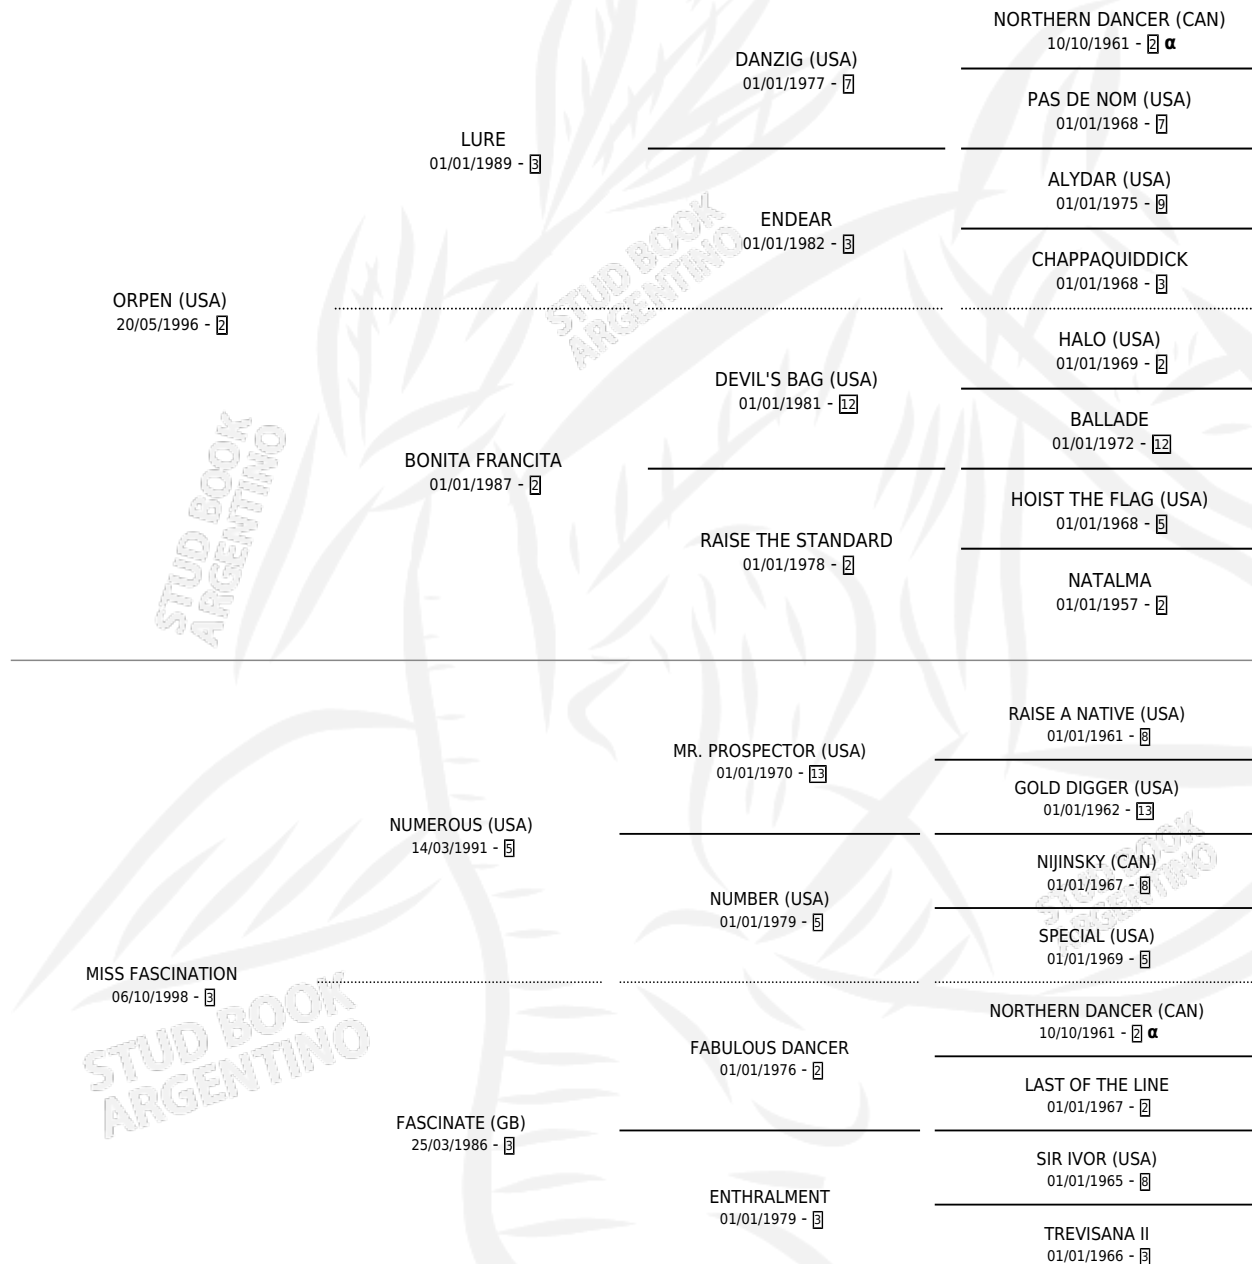

Lugar de nacimiento: Penco Hue
Criador: Sin dato

~

HIJOS

	MACHOS	HEMBRAS
8 NACIERON	2	6
3 CORRIERON	1	2
1 GANARON	1	0
0 GANADORES CL	0 GANADORES GR	0 GANADORES G1

PEDIGREE

INBREEDING : α

CAMPAÑA

Solo carreras oficiales de Argentina