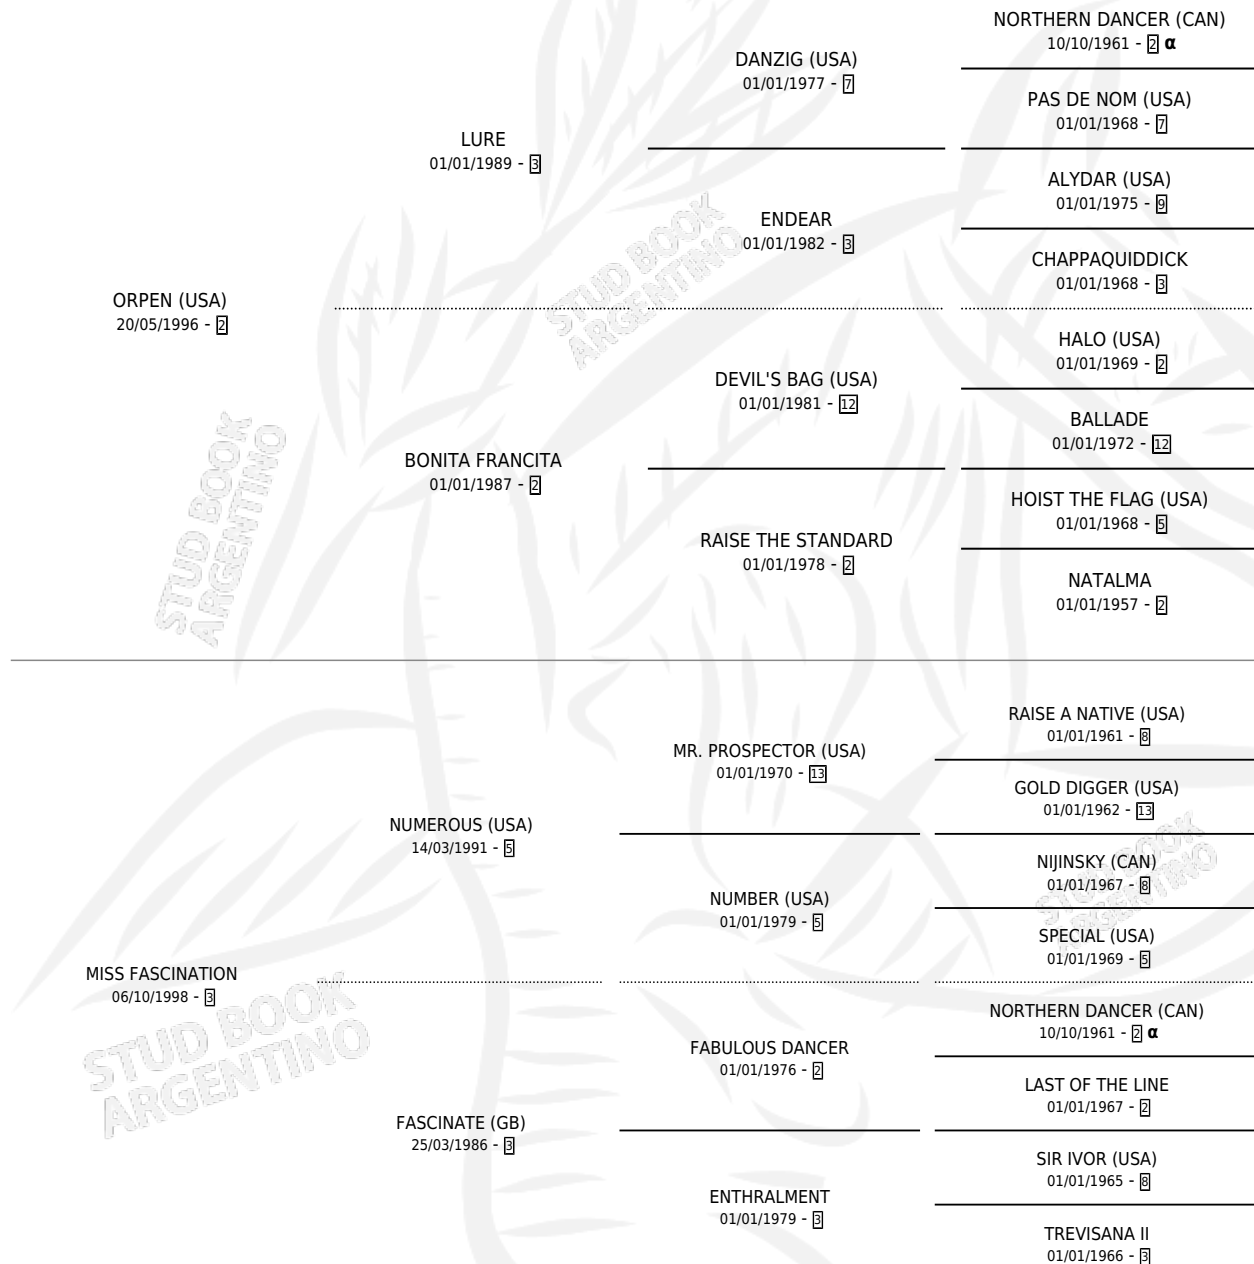

LA IRRESISTIBLE

por **ORPEN (USA)** y **MISS FASCINATION** por **NUMEROUS (USA)**

Argentina · Hembra · Zaino · SP · 12/09/2007
Familia 3-b · Volumen 39

ESTADO

TIPIFICACIÓN SANGUÍNEA	X
TIPIFICACIÓN POR ADN	✓
PASAPORTE	✓
IDENTIFICACIÓN POR MICROCHIP	✓
REPRODUCTOR	✓

Lugar de nacimiento: Penco Hue
Criador: Sin dato

~

HIJOS

	MACHOS	HEMBRAS
8 NACIERON	2	6
3 CORRIERON	1	2
1 GANARON	1	0
0 GANADORES CL	0 GANADORES GR	0 GANADORES G1

PEDIGREE

INBREEDING : α

CAMPAÑA

Solo carreras oficiales de Argentina