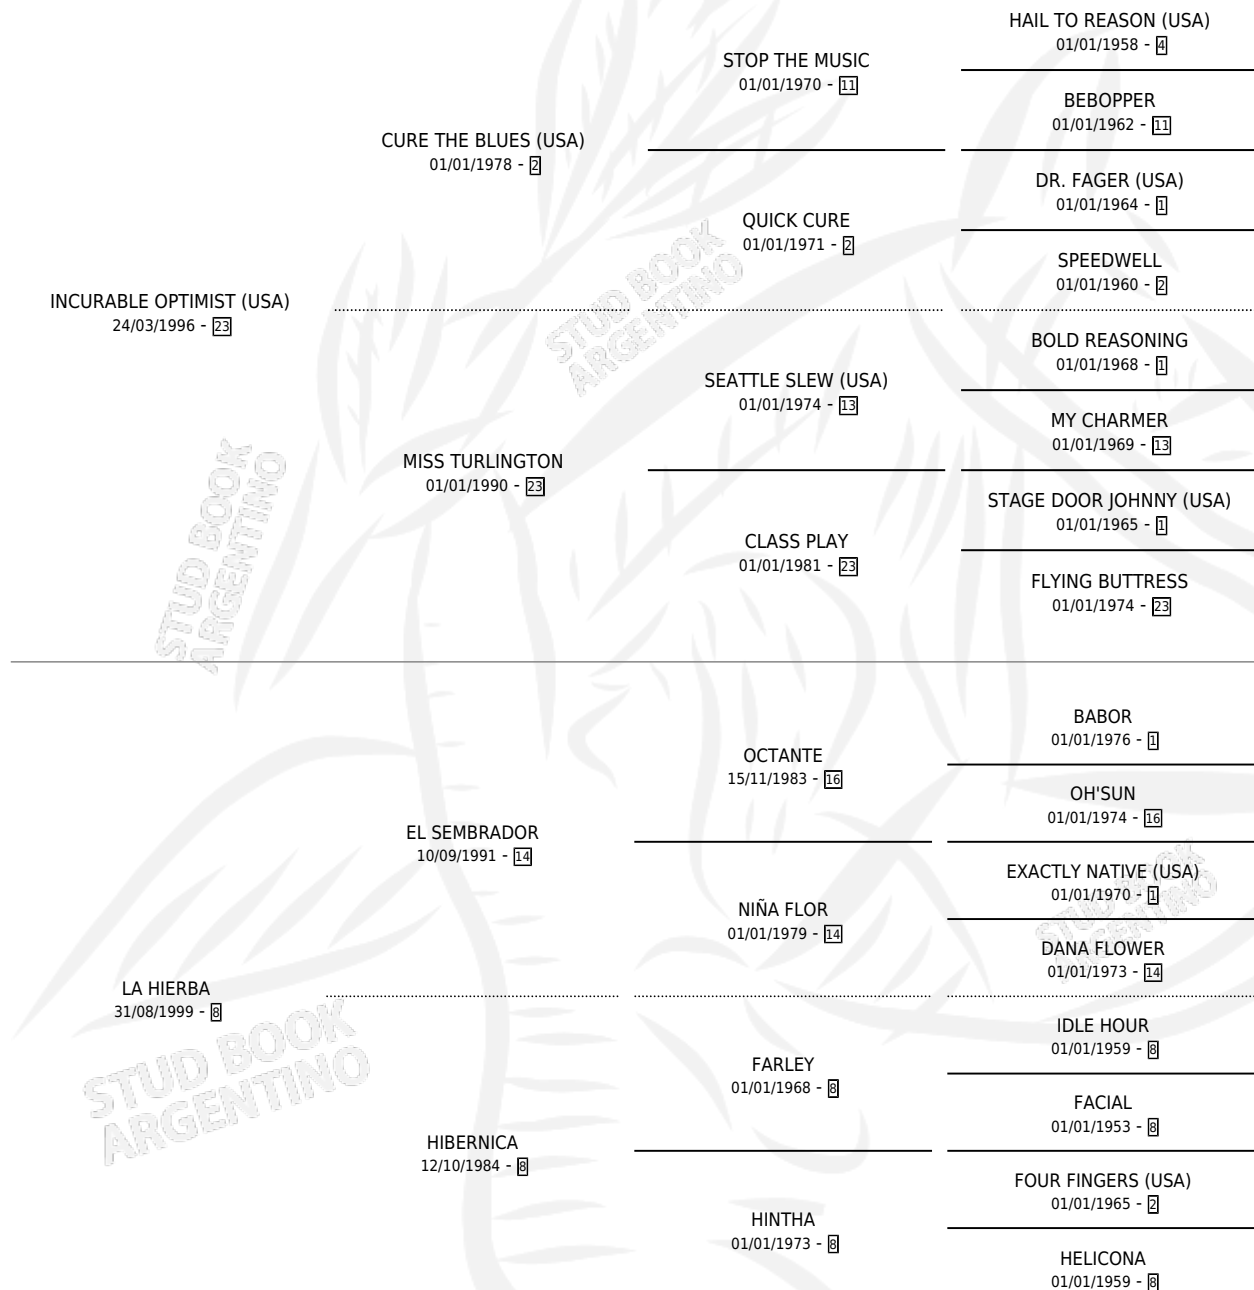

LA MANITA

por **INCURABLE OPTIMIST (USA)** y **LA HIERBA** por **EL SEMBRADOR**

Argentina · Hembra · Alazan · SP · 22/09/2007
Familia 8-j · Volumen 39

ESTADO

TIPIFICACIÓN SANGUÍNEA	X
TIPIFICACIÓN POR ADN	✓
PASAPORTE	X
IDENTIFICACIÓN POR MICROCHIP	X
REPRODUCTOR	✓

Lugar de nacimiento: El Tala
Criador: El Tala

HIJOS

	MACHOS	HEMBRAS
3 NACIERON	1	2
2 CORRIERON	1	1
1 GANARON	1	0

0 GANADORES **CL** **0** GANADORES **GR** **0** GANADORES **G1**

PEDIGREE

CAMPAÑA

Solo carreras oficiales de Argentina