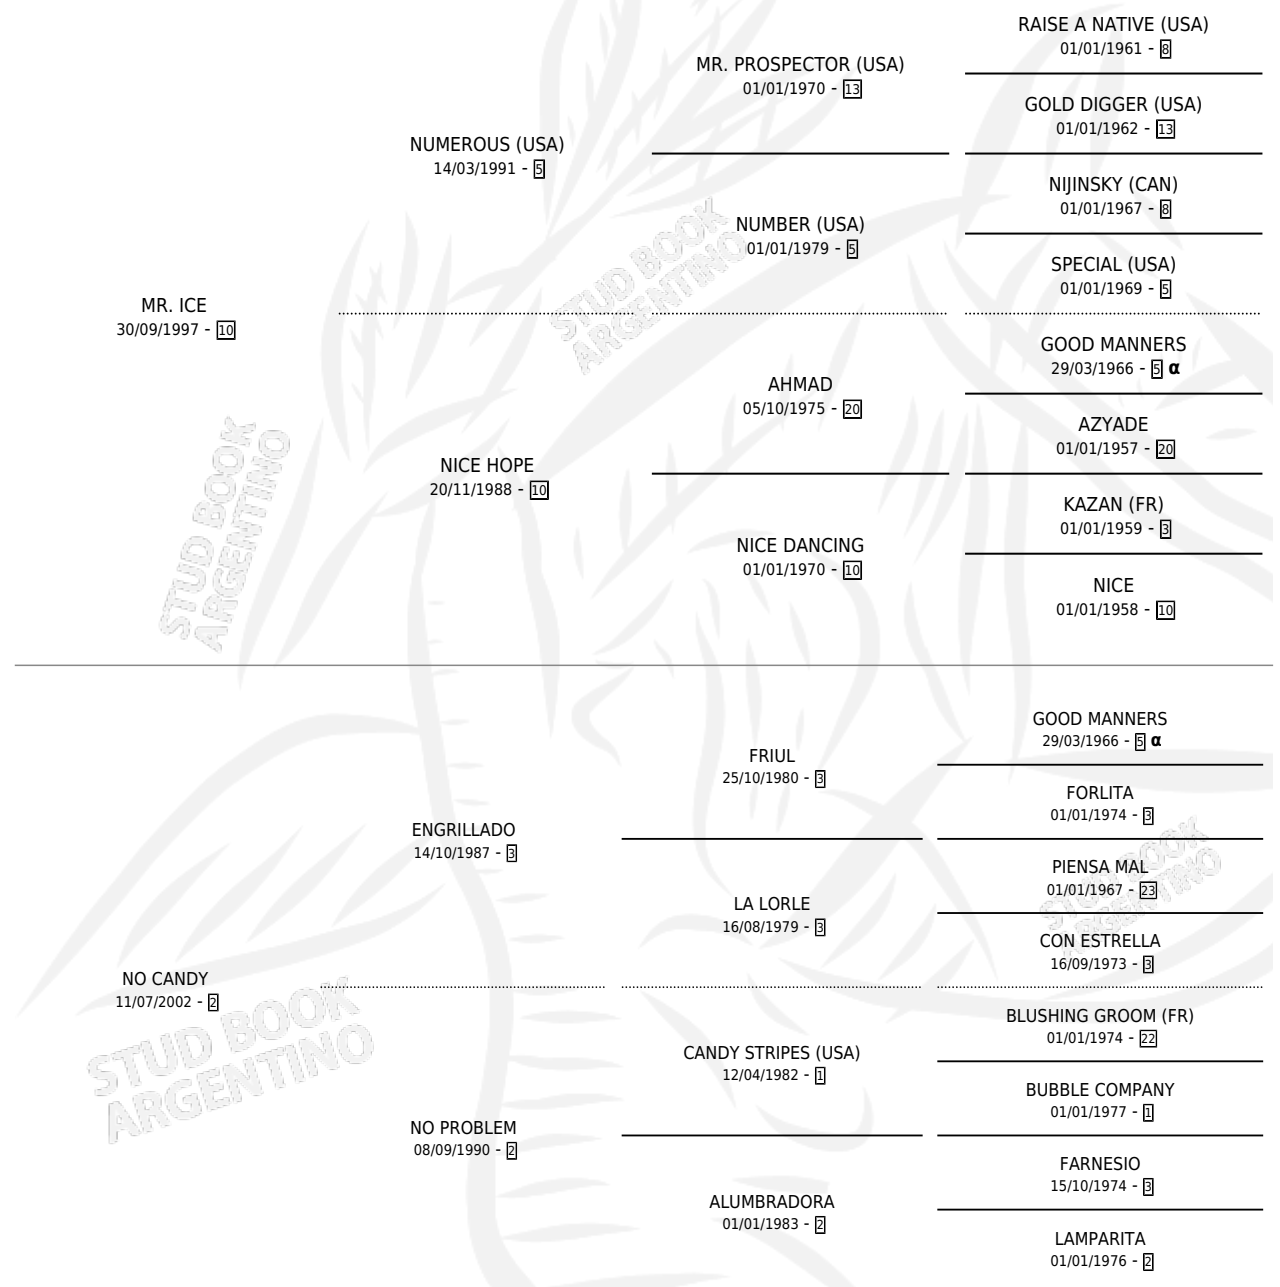

SRTA. CANDY

por MR. ICE y NO CANDY por ENGRILLADO

Argentina · Hembra · Zaino · SP · 22/09/2007
Familia 2-h · Volumen 39

ESTADO

TIPIFICACIÓN SANGUÍNEA	X
TIPIFICACIÓN POR ADN	✓
PASAPORTE	X
IDENTIFICACIÓN POR MICROCHIP	X
REPRODUCTOR	✓

Lugar de nacimiento: Capilla De La Sierra

Criador: Capilla De La Sierra

PEDIGREE

INBREEDING : α

CAMPAÑA

Solo carreras oficiales de Argentina

POR EDAD

EDAD	CC	1°	2°	3°	4°	5°	NP	CLC	CLG	CLCG1	CLGG1	IMPORTE	GANANCIA / CC
3 AÑOS	2	0	0	0	0	0	2	0	0	0	0	\$0	\$0
TOTALES	2	0	0	0	0	0	2	0	0	0	0	\$0	\$0
%		0.0%	0.0%	0.0%	0.0%	0.0%	100%	0.0%	0.0%	0.0%	0.0%		