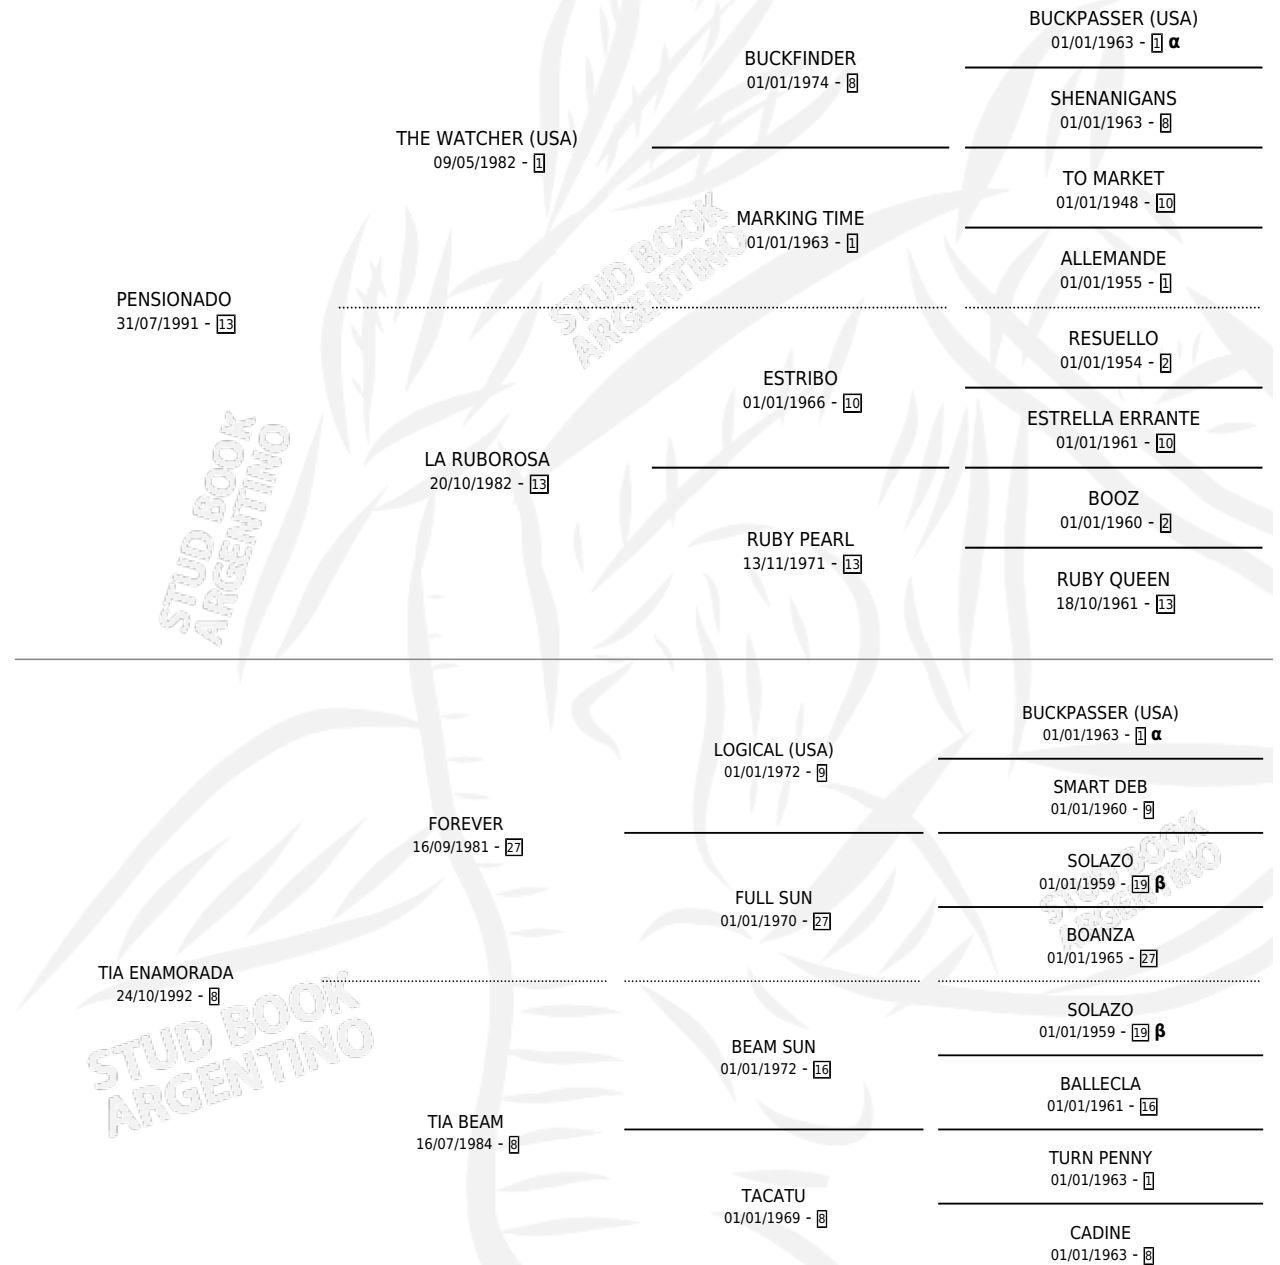

Lugar de nacimiento: Costa Grande

Criador: Sin dato

~

HIJOS

	MACHOS	HEMBRAS
2 NACIERON	0	2
SIN ACTUACIONES		

PEDIGREE

INBREEDING : α,β

S