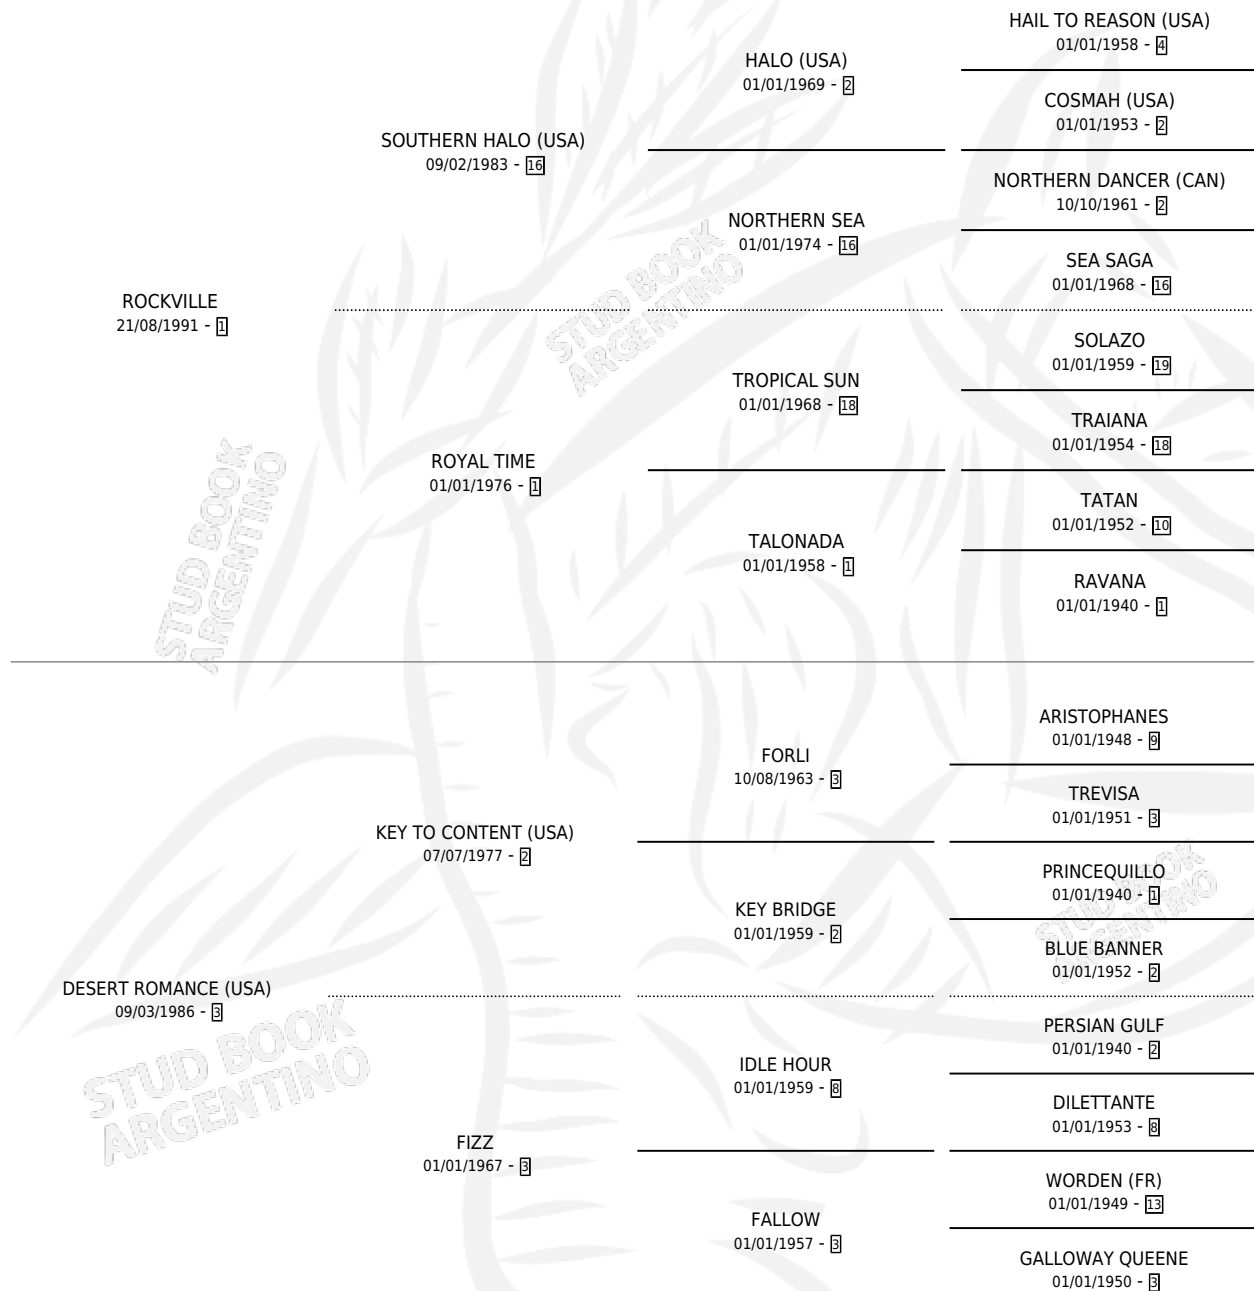

KEY TO ROCK

por ROCKVILLE y DESERT ROMANCE (USA) por KEY TO CONTENT (USA)

Argentina · Macho · Zaino Colorado · SP · 27/09/2007
Familia 3-i · Volumen 39

ESTADO

TIPIFICACIÓN SANGUÍNEA	X
TIPIFICACIÓN POR ADN	✓
PASAPORTE	✓
IDENTIFICACIÓN POR MICROCHIP	✓
REPRODUCTOR	X

Lugar de nacimiento: Gran Amigo

Criador: Gran Amigo

PEDIGREE

CAMPAÑA

Solo carreras oficiales de Argentina

POR EDAD

EDAD	CC	1°	2°	3°	4°	5°	NP	CLC	CLG	CLCG1	CLGG1	IMPORTE	GANANCIA / CC
3 AÑOS	4	0	0	0	0	0	4	0	0	0	0	\$0	\$0
4 AÑOS	2	0	0	0	0	0	2	0	0	0	0	\$0	\$0
5 AÑOS	4	0	0	1	0	1	2	0	0	0	0	\$8,225	\$2,056
TOTALES	10	0	0	1	0	1	8	0	0	0	0	\$8,225	\$823
%		0.0%	0.0%	10.0%	0.0%	10.0%	80.0%	0.0%	0.0%	0.0%	0.0%		