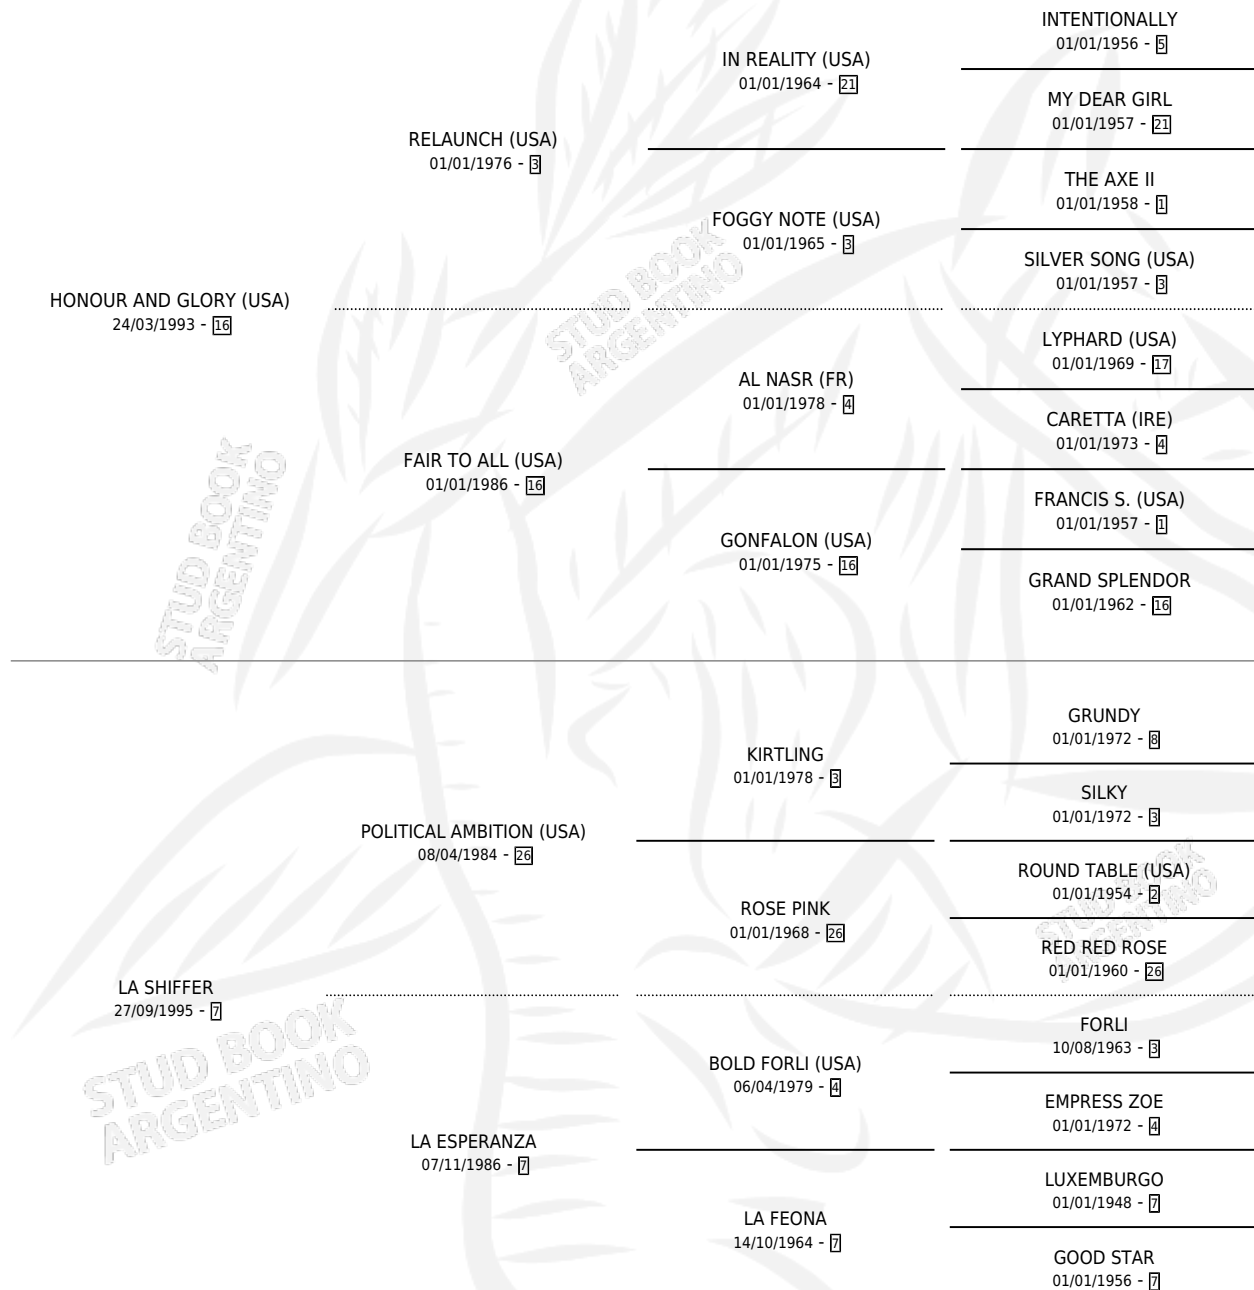

LA SOSPECHADA

por HONOUR AND GLORY (USA) y LA SHIFFER por
POLITICAL AMBITION (USA)

Argentina · Hembra · Zaino · SP · 02/10/2007
Familia 7 · Volumen 39

ESTADO

TIPIFICACIÓN SANGUÍNEA	X
TIPIFICACIÓN POR ADN	X
PASAPORTE	X
IDENTIFICACIÓN POR MICROCHIP	X
REPRODUCTOR	X

Lugar de nacimiento: La Esperanza

Criador: La Esperanza

PEDIGREE

LA SOSPECHADA

Datos oficiales del Stud Book Argentino

Documento generado el 01/05/2026

studbook.org.ar