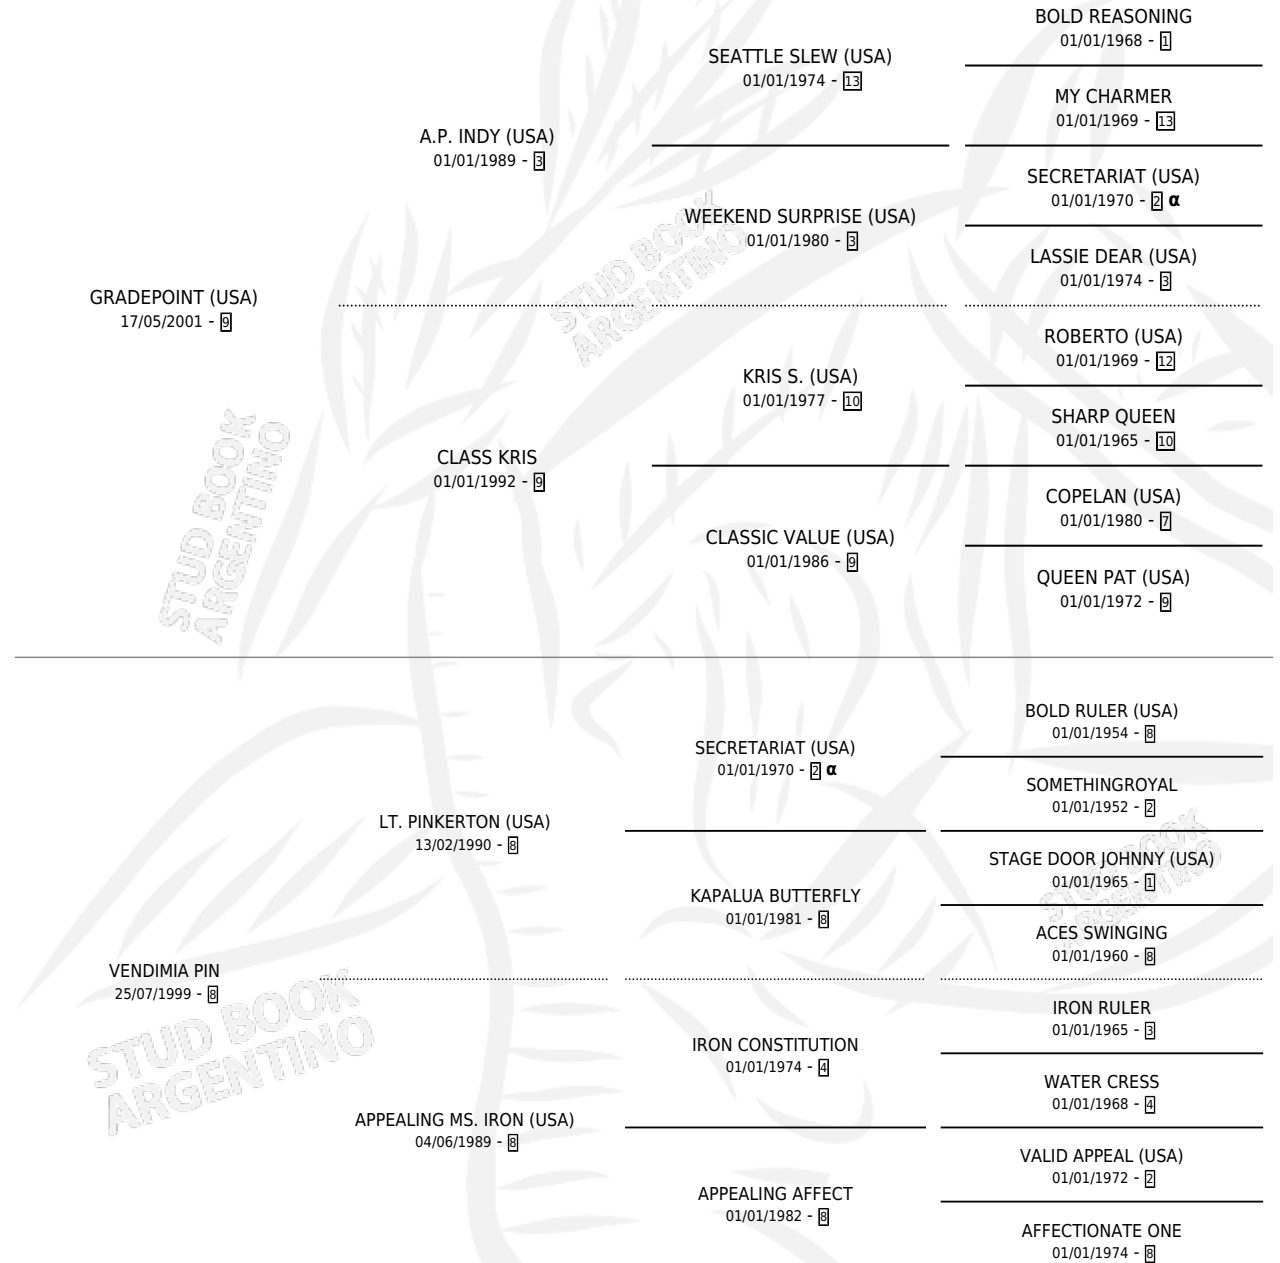

MALHECHOR INT

por **GRADEPOINT (USA)** y **VENDIMIA PIN** por **LT. PINKERTON (USA)**

Argentina · Macho · Zaino · SP · 09/09/2007
Familia 8-d · Volumen 39

ESTADO

TIPIFICACIÓN SANGUÍNEA	X
TIPIFICACIÓN POR ADN	✓
PASAPORTE	✓
IDENTIFICACIÓN POR MICROCHIP	✓
REPRODUCTOR	X

Lugar de nacimiento: Caryjuan
Criador: Caryjuan

PEDIGREE

INBREEDING : α

EXPORTACIÓN / IMPORTACIÓN

FECHA	MOVIMIENTO	PAÍS
28/03/2011	EXPORTADO	HONG KONG

~

CAMPAÑA

Solo carreras oficiales de Argentina