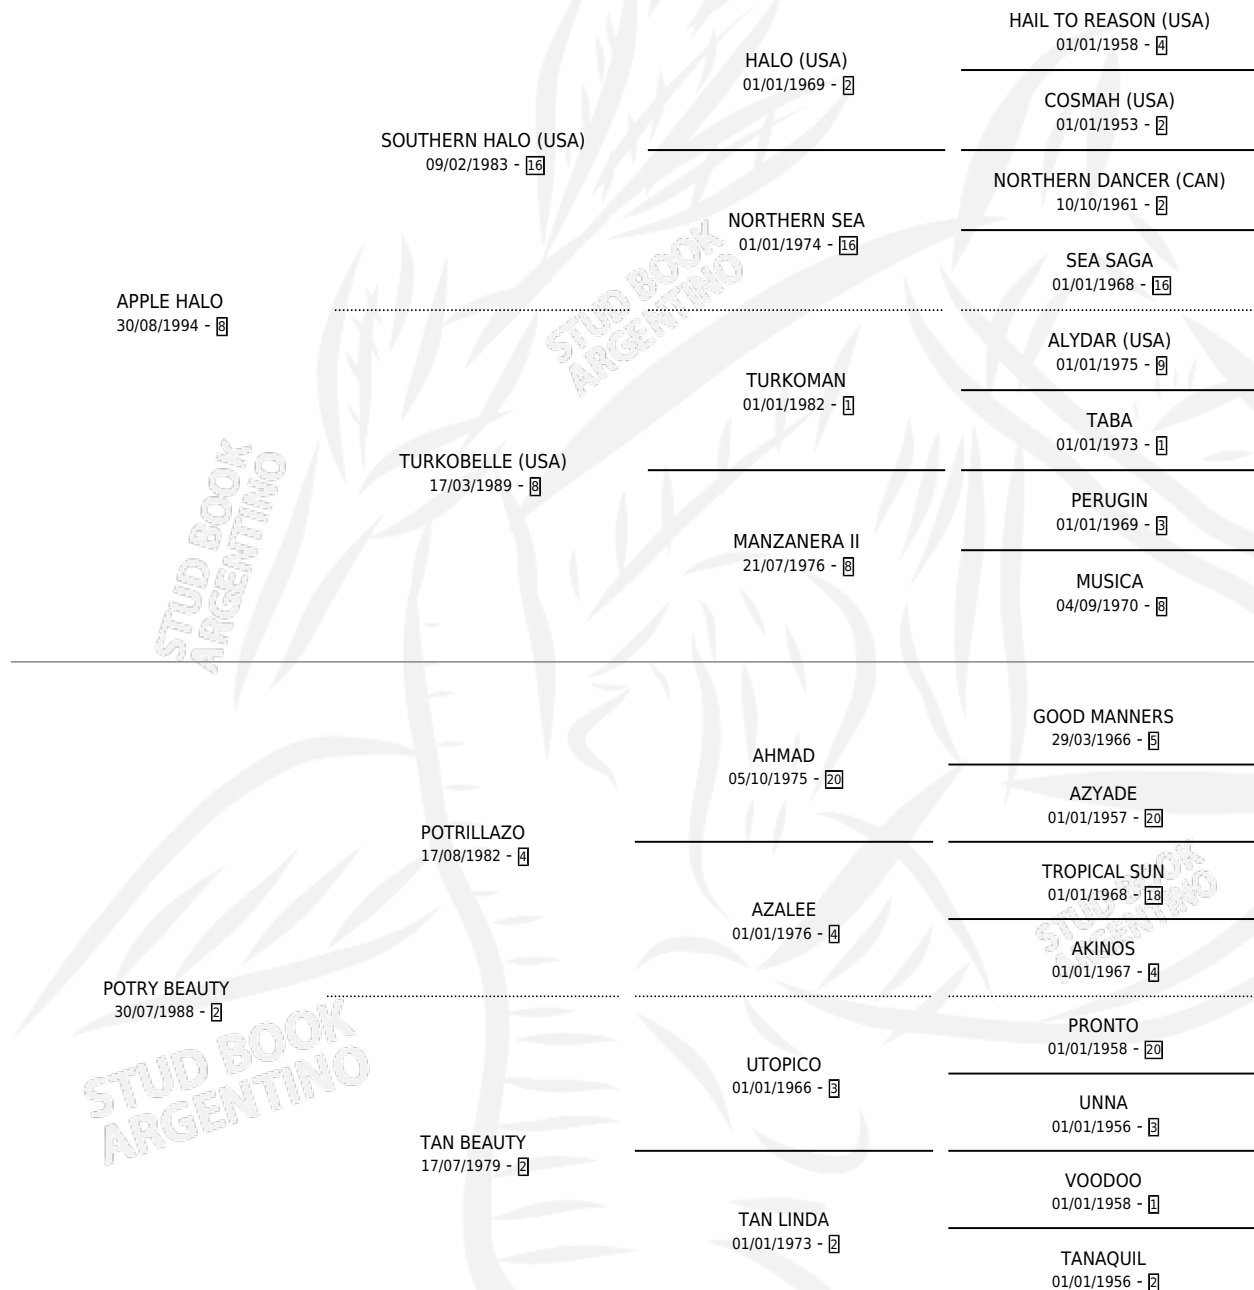

APPLE ESPERADA

por APPLE HALO y POTRY BEAUTY por POTRILLAZO

Argentina · Hembra · Alazan · SP · 19/09/2007
Familia 2-a · Volumen 39

ESTADO

TIPIFICACIÓN SANGUÍNEA	X
TIPIFICACIÓN POR ADN	✓
PASAPORTE	✓
IDENTIFICACIÓN POR MICROCHIP	✓
REPRODUCTOR	✓

Lugar de nacimiento: Don Narciso

Criador: Don Narciso

~

HIJOS

	MACHOS	HEMBRAS
4 NACIERON	2	2
1 CORRIERON	1	0

SIN ACTUACIONES

PEDIGREE

CAMPAÑA

Solo carreras oficiales de Argentina

POR EDAD

EDAD	CC	1°	2°	3°	4°	5°	NP	CLC	CLG	CLCG1	CLGG1	IMPORTE	GANANCIA / CC
3 AÑOS	4	0	0	0	1	1	2	0	0	0	0	\$3,650	\$913
4 AÑOS	10	2	1	0	1	0	6	0	0	0	0	\$37,700	\$3,770
5 AÑOS	5	1	0	1	0	0	3	0	0	0	0	\$23,000	\$4,600
TOTALES	19	3	1	1	2	1	11	0	0	0	0	\$64,350	\$3,387
%		15.8%	5.3%	5.3%	10.5%	5.3%	57.9%	0.0%	0.0%	0.0%	0.0%		