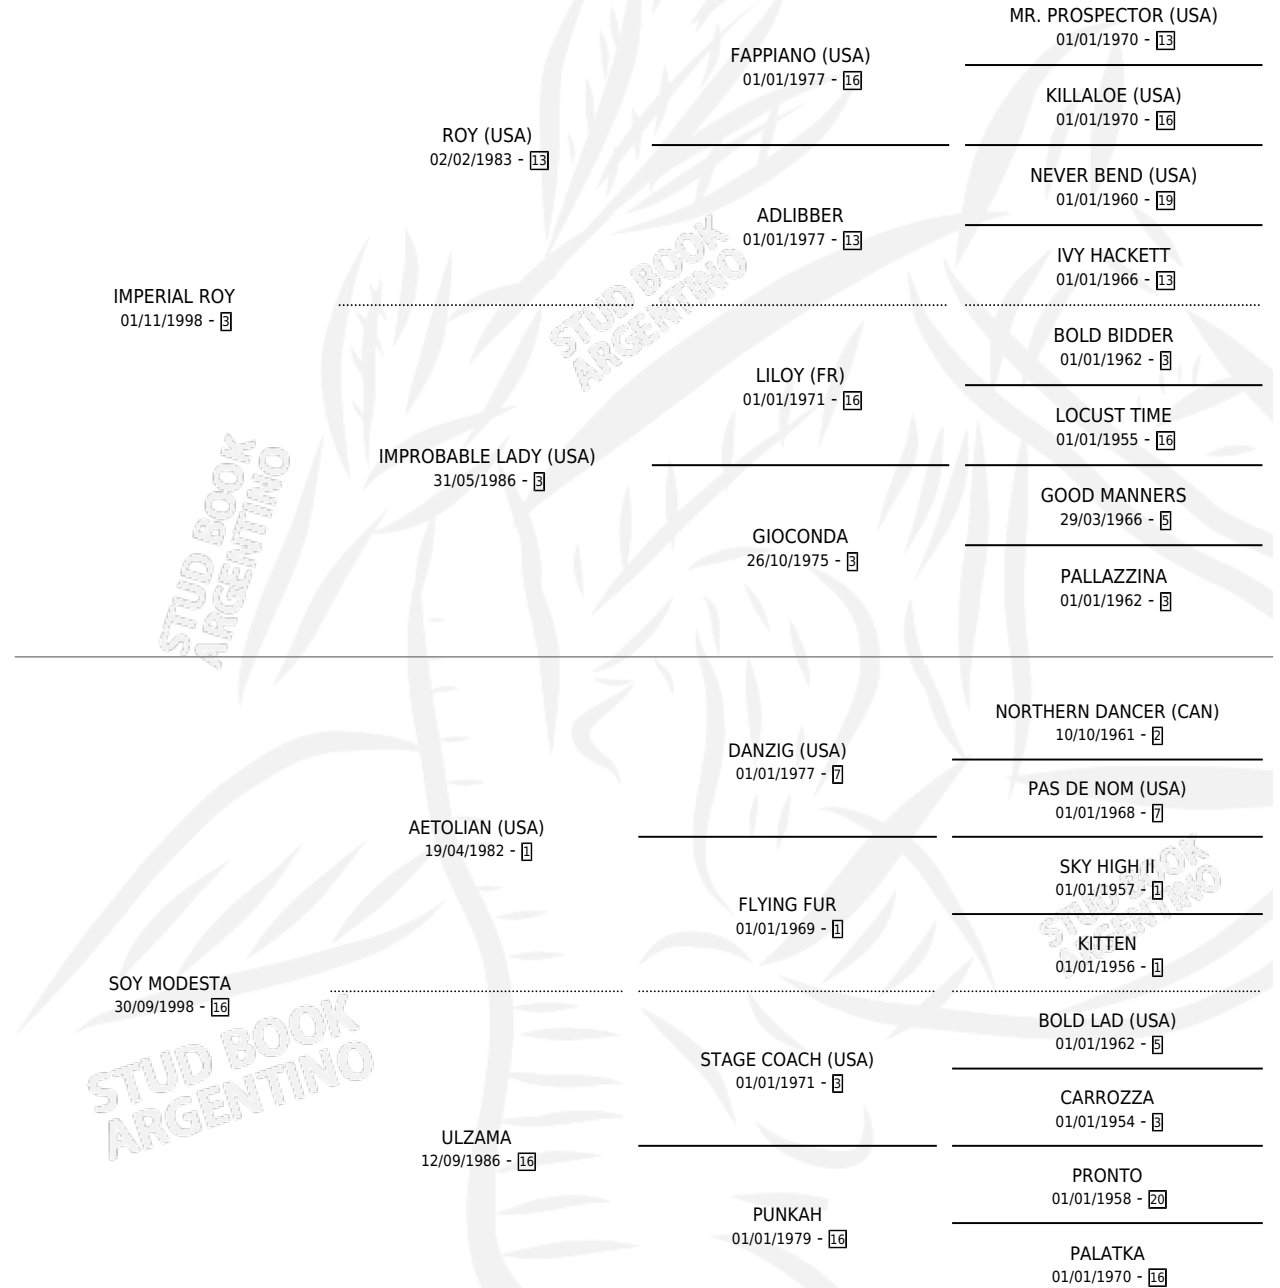

CIRIACO ROY

por **IMPERIAL ROY** y **SOY MODESTA** por **AETOLIAN (USA)**

Argentina · Macho · Zaino · SP · 13/10/2007
Familia 16 · Volumen 39

ESTADO

TIPIFICACIÓN SANGUÍNEA	X
TIPIFICACIÓN POR ADN	✓
PASAPORTE	✓
IDENTIFICACIÓN POR MICROCHIP	✓
REPRODUCTOR	X

Lugar de nacimiento: Cross

Criador: Milovich Juan

PEDIGREE