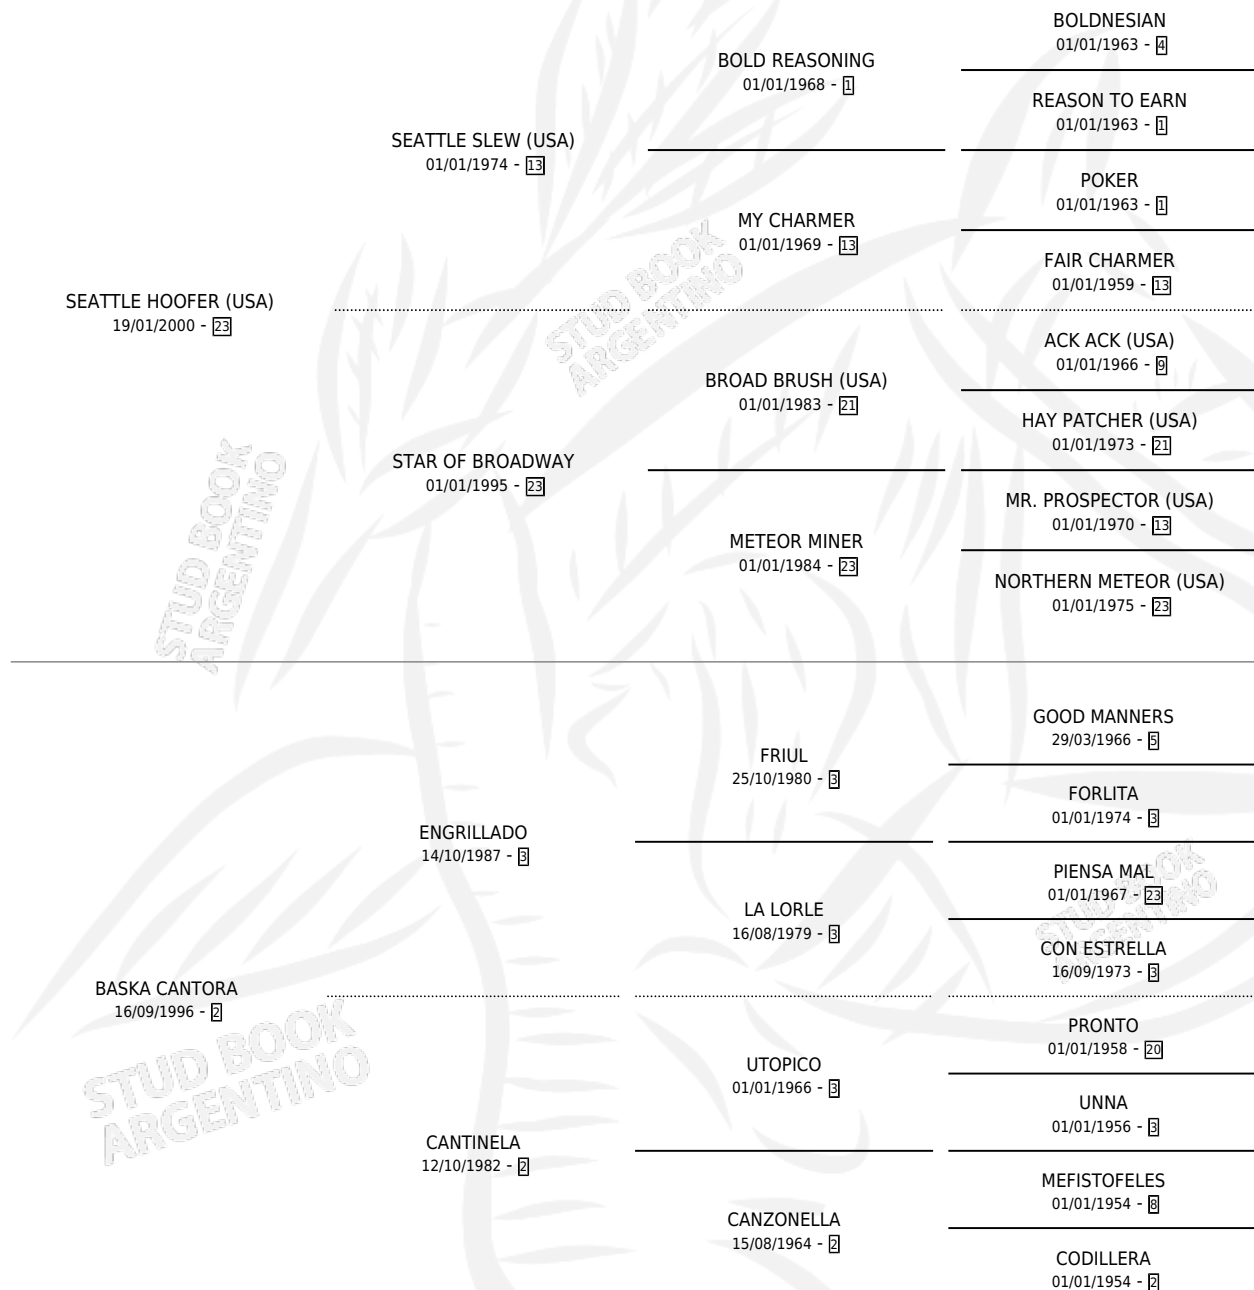

EL CANORO LULA

por SEATTLE HOOFER (USA) y BASKA CANTORA por ENGRILLADO

Argentina · Macho · Zaino Colorado · SP · 10/10/2007
Familia 2-n · Volumen 39

ESTADO

TIPIFICACIÓN SANGUÍNEA	X
TIPIFICACIÓN POR ADN	✓
PASAPORTE	✓
IDENTIFICACIÓN POR MICROCHIP	X
REPRODUCTOR	X

Lugar de nacimiento: Caryjuan
Criador: Serra Hugo Omar

PEDIGREE

CAMPAÑA

Solo carreras oficiales de Argentina

POR EDAD

EDAD	CC	1°	2°	3°	4°	5°	NP	CLC	CLG	CLCG1	CLGG1	IMPORTE	GANANCIA / CC
3 AÑOS	2	0	0	0	1	0	1	0	0	0	0	\$3,900	\$1,950
TOTALES	2	0	0	0	1	0	1	0	0	0	0	\$3,900	\$1,950
%		0.0%	0.0%	0.0%	50.0%	0.0%	50.0%	0.0%	0.0%	0.0%	0.0%		