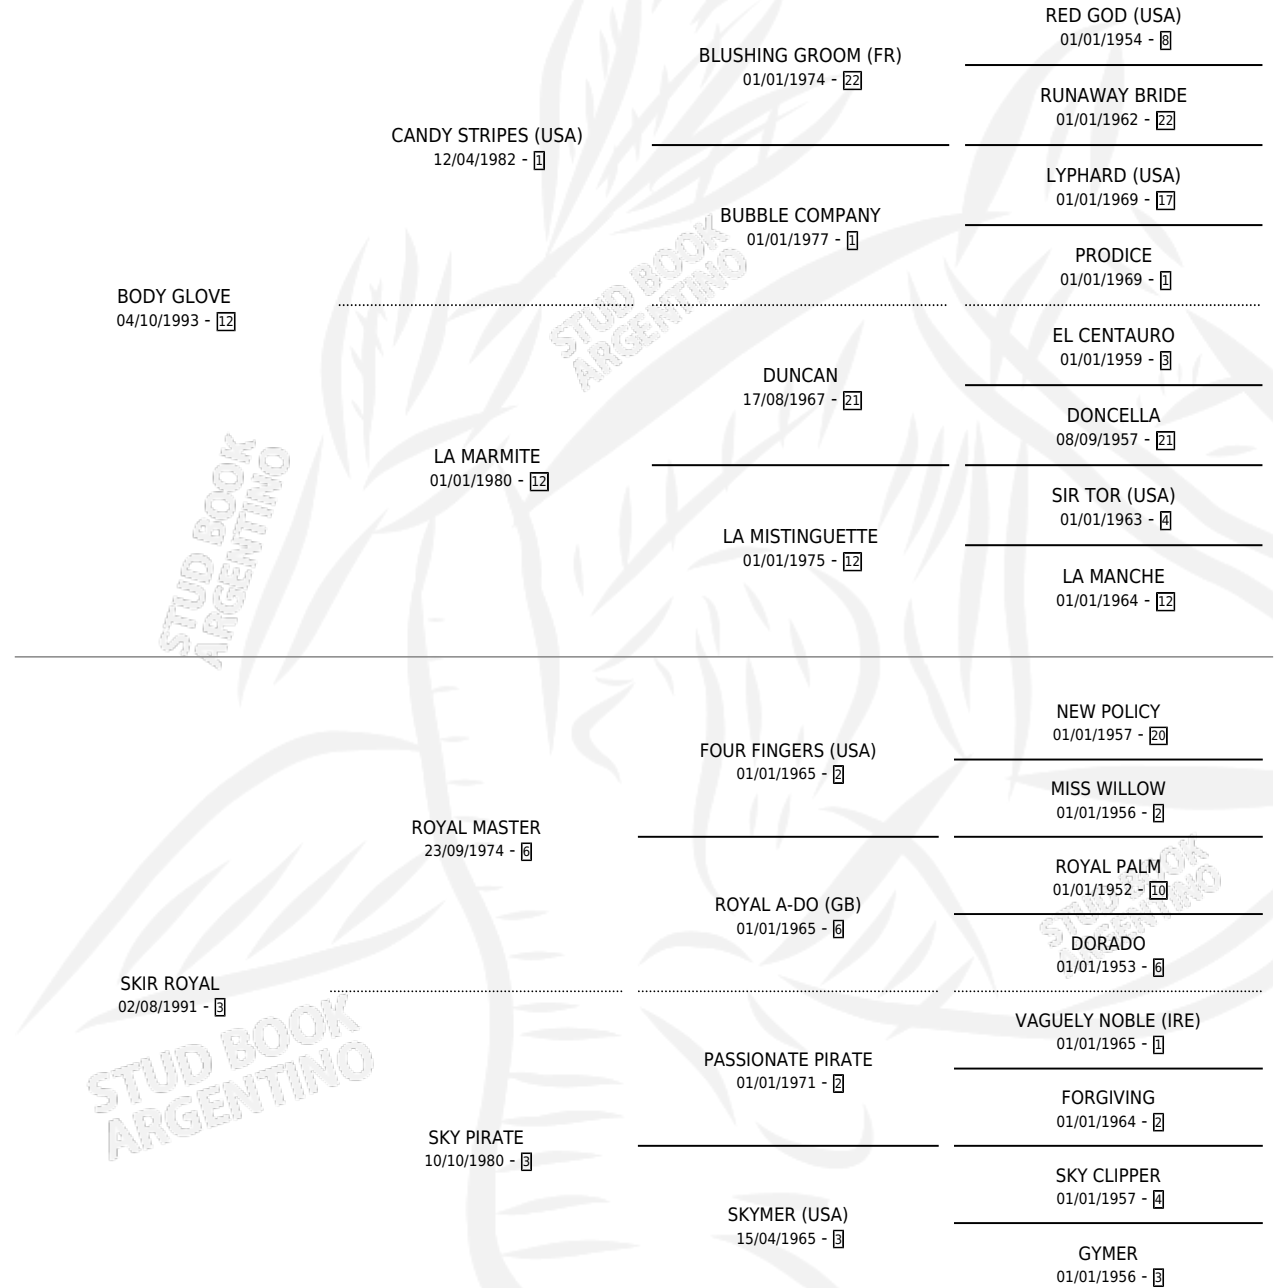

ROYAL GLOVE

por **BODY GLOVE** y **SKIR ROYAL** por **ROYAL MASTER**

Argentina · Macho · Alazan · SP · 12/09/2007
Familia 3 · Volumen 39

ESTADO

TIPIFICACIÓN SANGUÍNEA	X
TIPIFICACIÓN POR ADN	✓
PASAPORTE	✓
IDENTIFICACIÓN POR MICROCHIP	✓
REPRODUCTOR	X

Lugar de nacimiento: Don Yayo

Criador: Serjen Mario Roberto

PEDIGREE

ROYAL GLOVE

Datos oficiales del Stud Book Argentino

Documento generado el 12/05/2026

studbook.org.ar