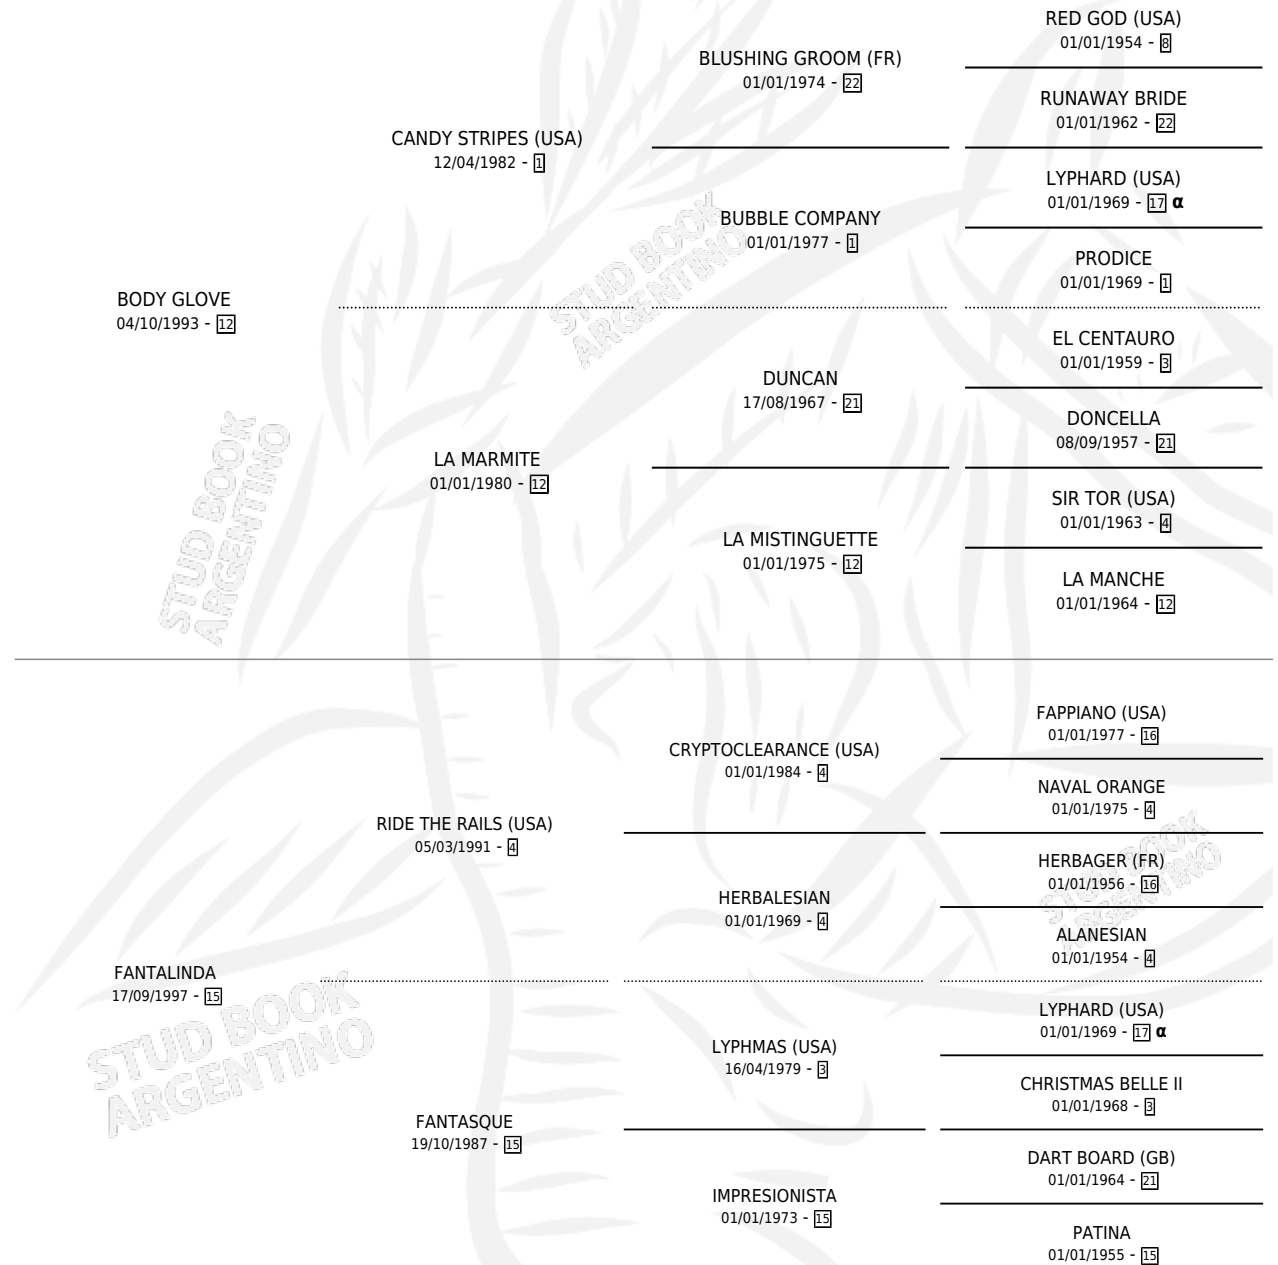

BODY NATIVE

por **BODY GLOVE** y **FANTALINDA** por **RIDE THE RAILS**
(USA)

Argentina · Macho · Alazan · SP · 01/10/2007
Familia 15-a · Volumen 39

ESTADO

TIPIFICACIÓN SANGUÍNEA	X
TIPIFICACIÓN POR ADN	✓
PASAPORTE	✓
IDENTIFICACIÓN POR MICROCHIP	✓
REPRODUCTOR	X

Lugar de nacimiento: Don Yayo
Criador: Don Yayo

PEDIGREE

INBREEDING : α

CAMPAÑA

Solo carreras oficiales de Argentina

POR EDAD

EDAD	CC	1°	2°	3°	4°	5°	NP	CLC	CLG	CLCG1	CLGG1	IMPORTE	GANANCIA / CC
4 AÑOS	5	1	0	0	0	0	4	0	0	0	0	\$35,450	\$7,090
5 AÑOS	3	0	0	0	1	0	2	0	0	0	0	\$2,600	\$867
6 AÑOS	4	1	0	0	0	1	2	0	0	0	0	\$26,250	\$6,563
TOTALES	12	2	0	0	1	1	8	0	0	0	0	\$64,300	\$5,358
%		16.7%	0.0%	0.0%	8.3%	8.3%	66.7%	0.0%	0.0%	0.0%	0.0%		

Ganador de 2 carreras en Palermo - \$64,300, a los 4 y 6 años.

POR DISTANCIA

HIPODROMO	CC	1°	2°	3°	4°	5°	NP	CLC	CLG	CLCG1	CLGG1	IMPORTE
LA PLATA	2	0	0	0	0	1	1	0	0	0	0	\$2,000
1200 MTS	1	0	0	0	0	1	0	0	0	0	0	\$2,000
1400 MTS	1	0	0	0	0	0	1	0	0	0	0	\$0
PALERMO	7	2	0	0	1	0	4	0	0	0	0	\$58,600
1400 MTS	2	0	0	0	0	0	2	0	0	0	0	\$0
1200 MTS	5	2	0	0	1	0	2	0	0	0	0	\$58,600
SAN ISIDRO	3	0	0	0	0	0	3	0	0	0	0	\$3,700
1600 MTS	1	0	0	0	0	0	1	0	0	0	0	\$1,250
1200 MTS	1	0	0	0	0	0	1	0	0	0	0	\$2,450
1400 MTS	1	0	0	0	0	0	1	0	0	0	0	\$0