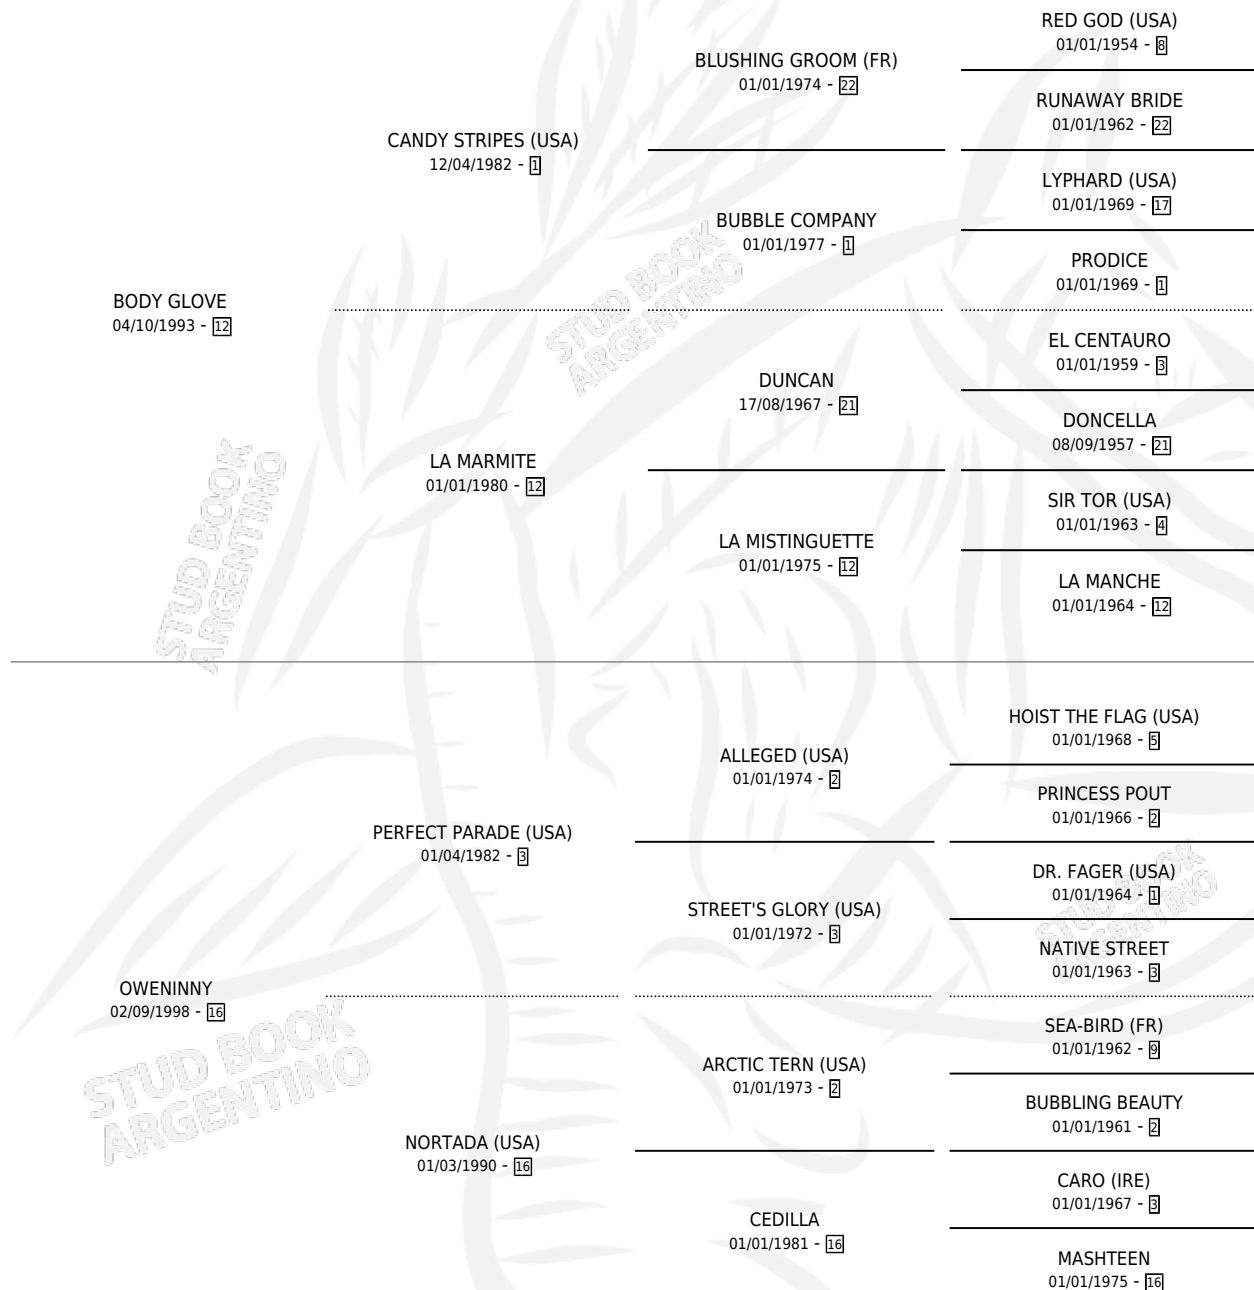

FULL BACK

por **BODY GLOVE** y **OWENINNY** por **PERFECT PARADE**
(USA)

Argentina · Macho · Zaino · SP · 05/10/2007
Familia 16 · Volumen 39

ESTADO

TIPIFICACIÓN SANGUÍNEA	X
TIPIFICACIÓN POR ADN	✓
PASAPORTE	✓
IDENTIFICACIÓN POR MICROCHIP	✓
REPRODUCTOR	X

Lugar de nacimiento: Don Yayo
Criador: Don Yayo

PEDIGREE

CAMPAÑA

Solo carreras oficiales de Argentina

POR EDAD

EDAD	CC	1°	2°	3°	4°	5°	NP	CLC	CLG	CLCG1	CLGG1	IMPORTE	GANANCIA / CC
3 AÑOS	1	0	0	0	0	0	1	0	0	0	0	\$0	\$0
TOTALES	1	0	0	0	0	0	1	0	0	0	0	\$0	\$0
%		0.0%	0.0%	0.0%	0.0%	0.0%	100%	0.0%	0.0%	0.0%	0.0%		