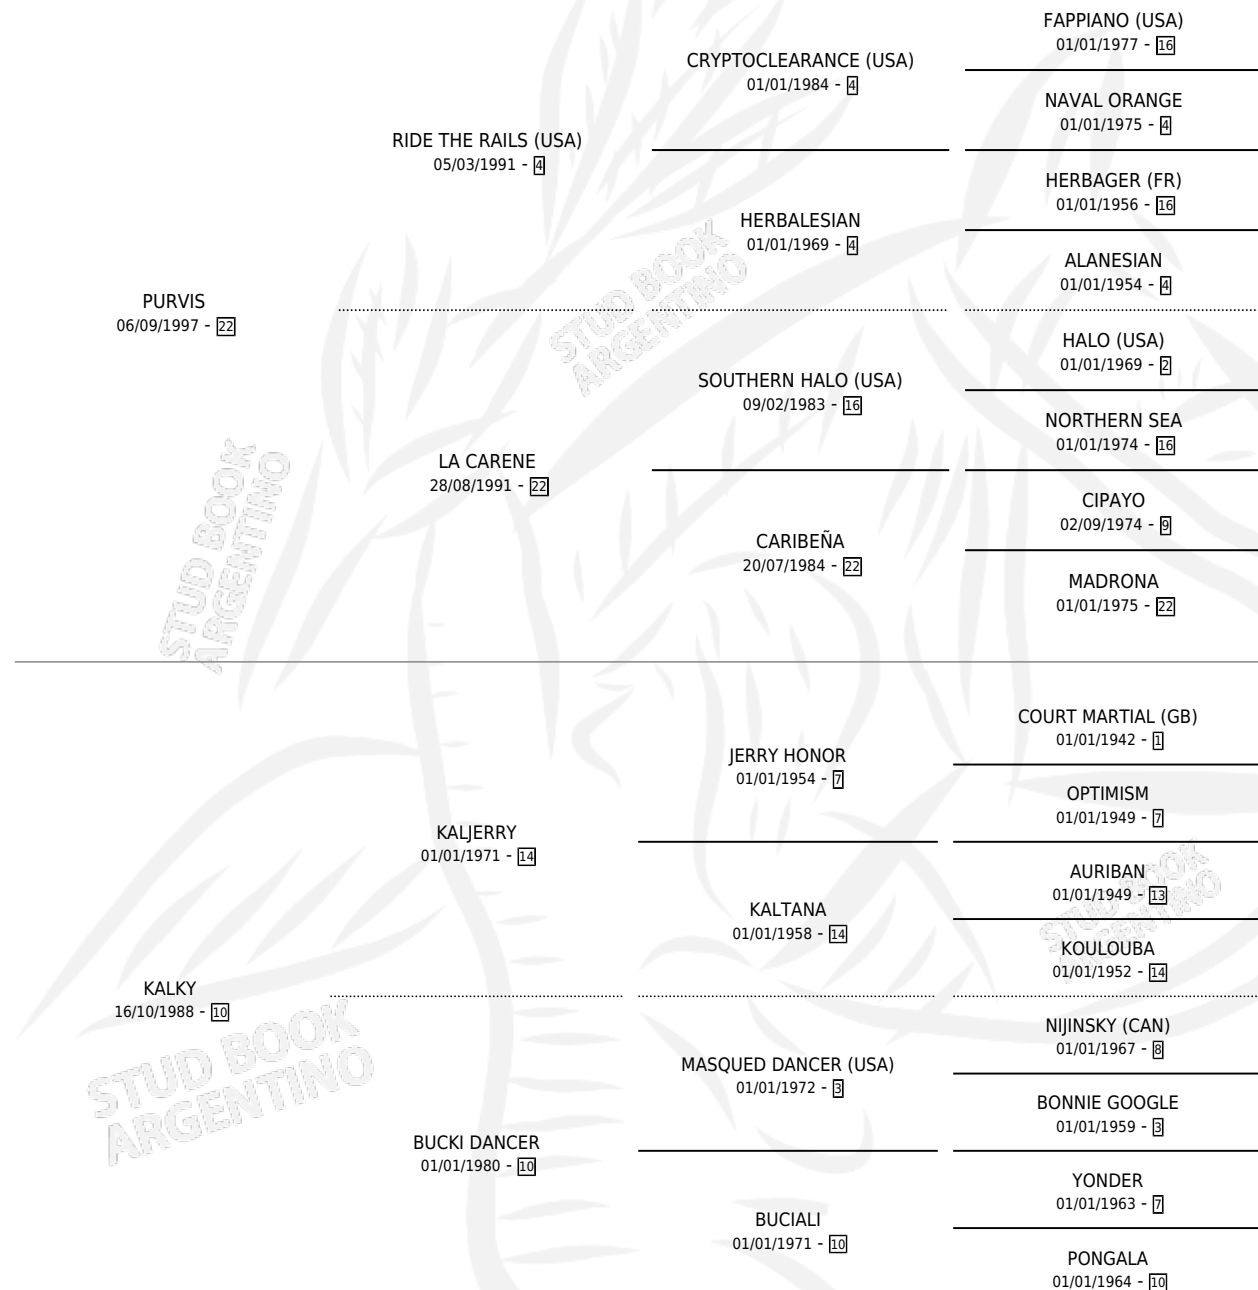

JERRY PURVIS

por PURVIS y KALKY por KALJERRY

Argentina · Macho · Zaino Colorado · SP · 29/09/2007
Familia 10-c · Volumen 39

ESTADO

TIPIFICACIÓN SANGUÍNEA	X
TIPIFICACIÓN POR ADN	✓
PASAPORTE	X
IDENTIFICACIÓN POR MICROCHIP	✓
REPRODUCTOR	X

Lugar de nacimiento: El Tatu

Criador: El Tatu

PEDIGREE

CAMPAÑA

Solo carreras oficiales de Argentina

POR EDAD

EDAD	CC	1°	2°	3°	4°	5°	NP	CLC	CLG	CLCG1	CLGG1	IMPORTE	GANANCIA / CC
4 AÑOS	2	0	0	0	1	0	1	0	0	0	0	\$3,950	\$1,975
5 AÑOS	7	1	0	1	1	1	3	0	0	0	0	\$40,240	\$5,749
6 AÑOS	3	0	0	0	0	0	3	0	0	0	0	\$0	\$0
TOTALES	12	1	0	1	2	1	7	0	0	0	0	\$44,190	\$3,683
%		8.3%	0.0%	8.3%	16.7%	8.3%	58.3%	0.0%	0.0%	0.0%	0.0%		

Ganador en Palermo - \$44,190, a los 5 años.

POR DISTANCIA

HIPODROMO	CC	1°	2°	3°	4°	5°	NP	CLC	CLG	CLCG1	CLGG1	IMPORTE
LA PLATA	8	0	0	0	2	1	5	0	0	0	0	\$9,190
1400 MTS	2	0	0	0	0	0	2	0	0	0	0	\$0
1700 MTS	2	0	0	0	0	1	1	0	0	0	0	\$1,840
1600 MTS	2	0	0	0	1	0	1	0	0	0	0	\$2,300
1500 MTS	1	0	0	0	0	0	1	0	0	0	0	\$1,100
2000 MTS	1	0	0	0	1	0	0	0	0	0	0	\$3,950
SAN ISIDRO	1	0	0	0	0	0	1	0	0	0	0	\$1,600
2000 MTS	1	0	0	0	0	0	1	0	0	0	0	\$1,600
PALERMO	3	1	0	1	0	0	1	0	0	0	0	\$33,400
1800 MTS	1	1	0	0	0	0	0	0	0	0	0	\$28,000
1400 MTS	1	0	0	0	0	0	1	0	0	0	0	\$0
1600 MTS	1	0	0	1	0	0	0	0	0	0	0	\$5,400