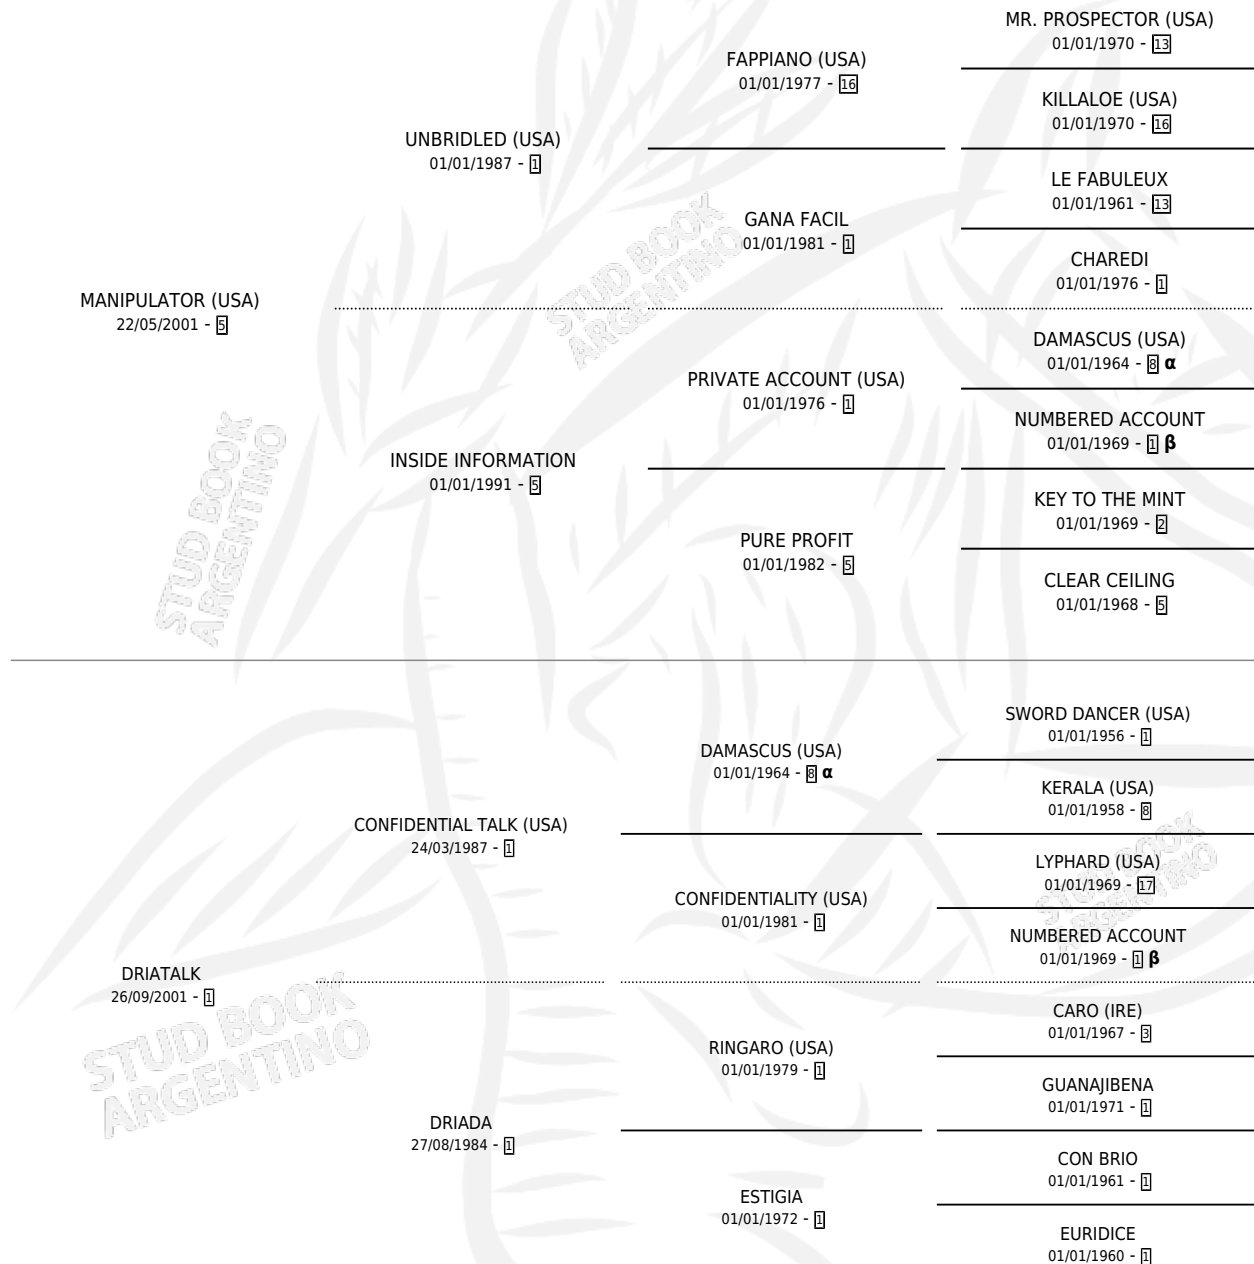

# LUNA DI PERUGIA

por **MANIPULATOR (USA)** y **DRIATALK** por **CONFIDENTIAL TALK (USA)**

Argentina · Hembra · Zaino · SP · 21/10/2007  
Familia 1-l · Volumen 39

## ESTADO

TIPIFICACIÓN SANGUÍNEA	X
TIPIFICACIÓN POR ADN	✓
PASAPORTE	✓
IDENTIFICACIÓN POR MICROCHIP	✓
REPRODUCTOR	✓

**Lugar de nacimiento:** Etoile  
**Criador:** Etoile

## PEDIGREE

INBREEDING : **α,β**