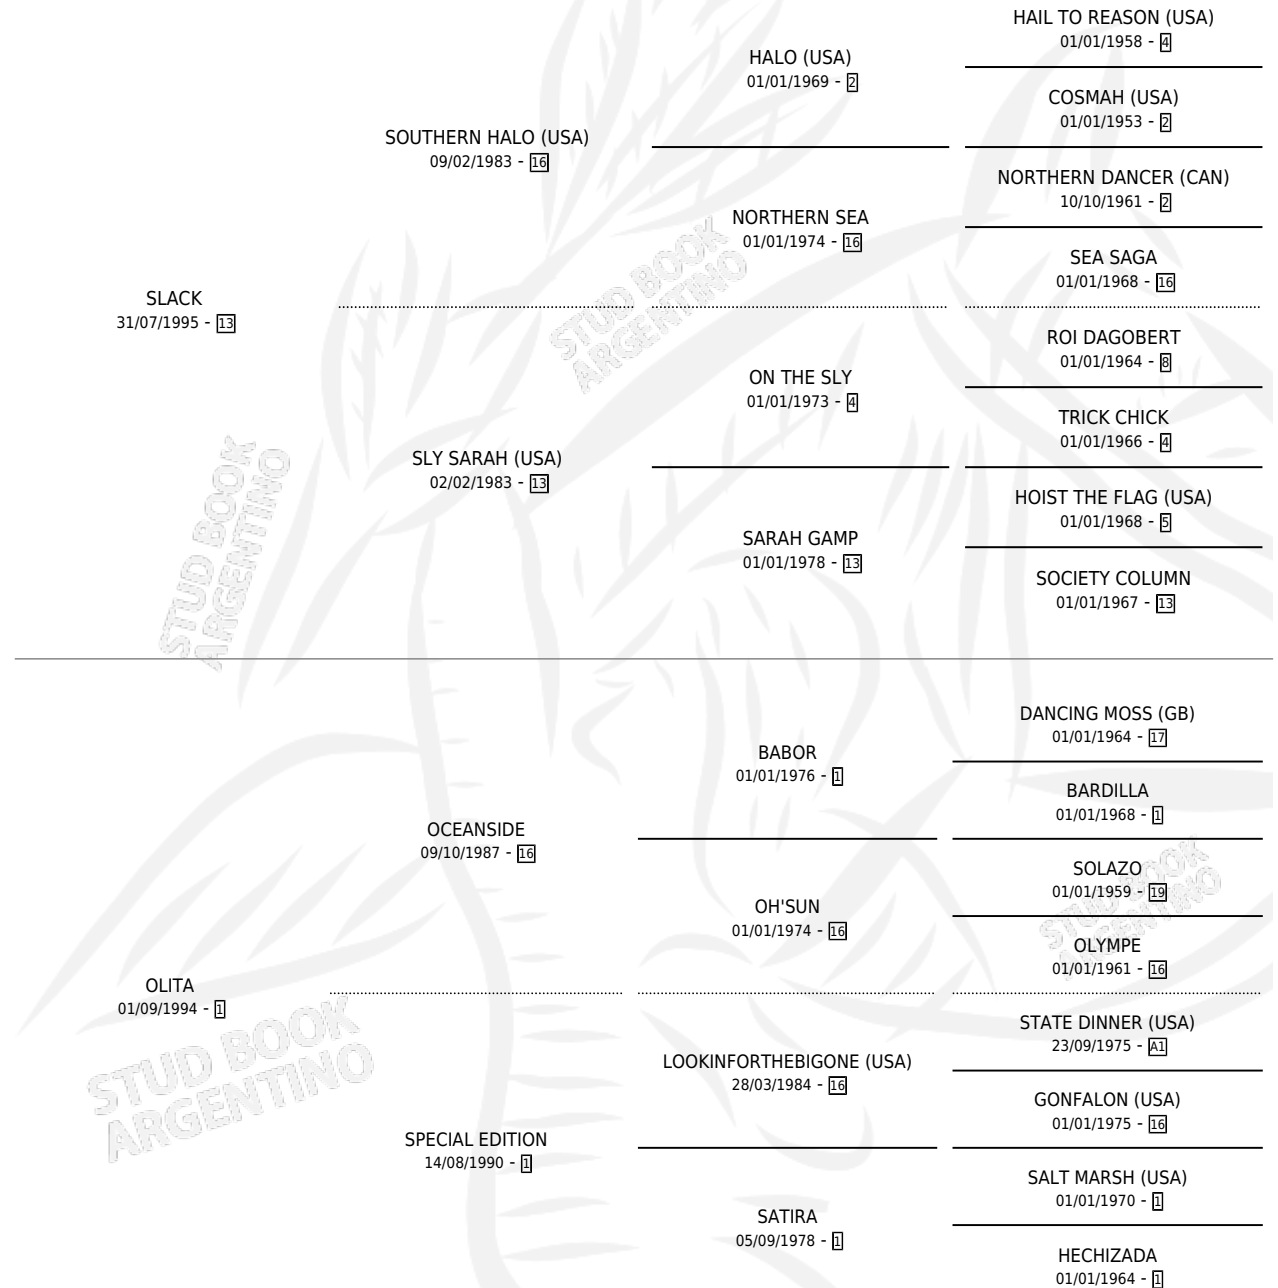

OLD SLACK

por SLACK y OLITA por OCEANSIDE

Argentina · Macho · Zaino Doradillo · SP · 21/10/2007
Familia 1-s · Volumen 39

ESTADO

TIPIFICACIÓN SANGUÍNEA	X
TIPIFICACIÓN POR ADN	✓
PASAPORTE	✓
IDENTIFICACIÓN POR MICROCHIP	✓
REPRODUCTOR	X

Lugar de nacimiento: Etoile

Criador: Sin dato

PEDIGREE

CAMPAÑA

Solo carreras oficiales de Argentina

POR EDAD

EDAD	CC	1°	2°	3°	4°	5°	NP	CLC	CLG	CLCG1	CLGG1	IMPORTE	GANANCIA / CC
5 AÑOS	5	3	2	0	0	0	0	1	0	0	0	\$100,200	\$20,040
6 AÑOS	3	1	0	0	0	0	2	0	0	0	0	\$38,000	\$12,667
TOTALES	8	4	2	0	0	0	2	1	0	0	0	\$138,200	\$17,275
%		50.0%	25.0%	0.0%	0.0%	0.0%	25.0%	12.5%	0.0%	0.0%	0.0%		

Ganador de 4 carreras en Palermo debutando - \$138,200, a los 5 y 6 años, incluso Su Alteza (H), 2do Batalla de Tucuman(c).

POR DISTANCIA

HIPODROMO	CC	1°	2°	3°	4°	5°	NP	CLC	CLG	CLCG1	CLGG1	IMPORTE
PALERMO	7	4	1	0	0	0	2	0	0	0	0	\$138,200
1400 MTS	4	2	0	0	0	0	2	0	0	0	0	\$64,000
1800 MTS	2	1	1	0	0	0	0	0	0	0	0	\$43,200
1600 MTS	1	1	0	0	0	0	0	0	0	0	0	\$31,000
TUCUMAN	1	0	1	0	0	0	0	0	0	0	0	\$0
2200 MTS	1	0	1	0	0	0	0	0	0	0	0	\$0