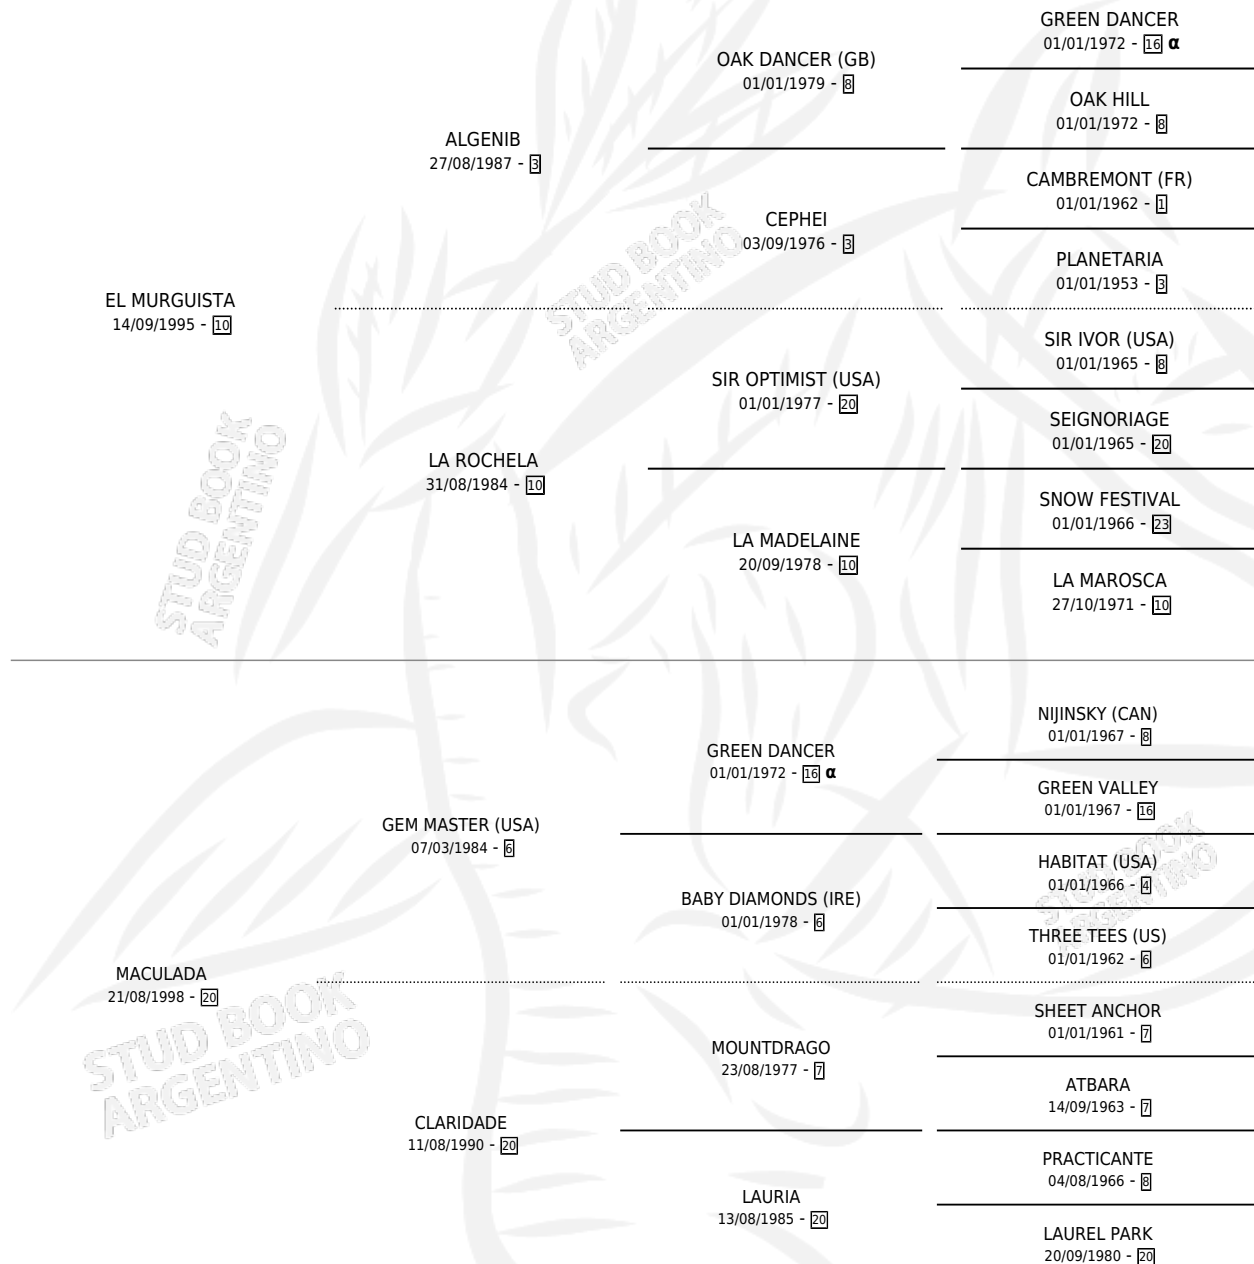

MURGA Y ZAMBA

por **EL MURGUISTA** y **MACULADA** por **GEM MASTER (USA)**

Argentina · Hembra · Zaino · SP · 15/09/2007
Familia 20 · Volumen 39

ESTADO

TIPIFICACIÓN SANGUÍNEA	X
TIPIFICACIÓN POR ADN	X
PASAPORTE	X
IDENTIFICACIÓN POR MICROCHIP	X
REPRODUCTOR	X

Lugar de nacimiento: Santa Paula Del Sagrado Corazon

Criador: Santa Paula Del Sagrado Corazon

PEDIGREE

INBREEDING : α