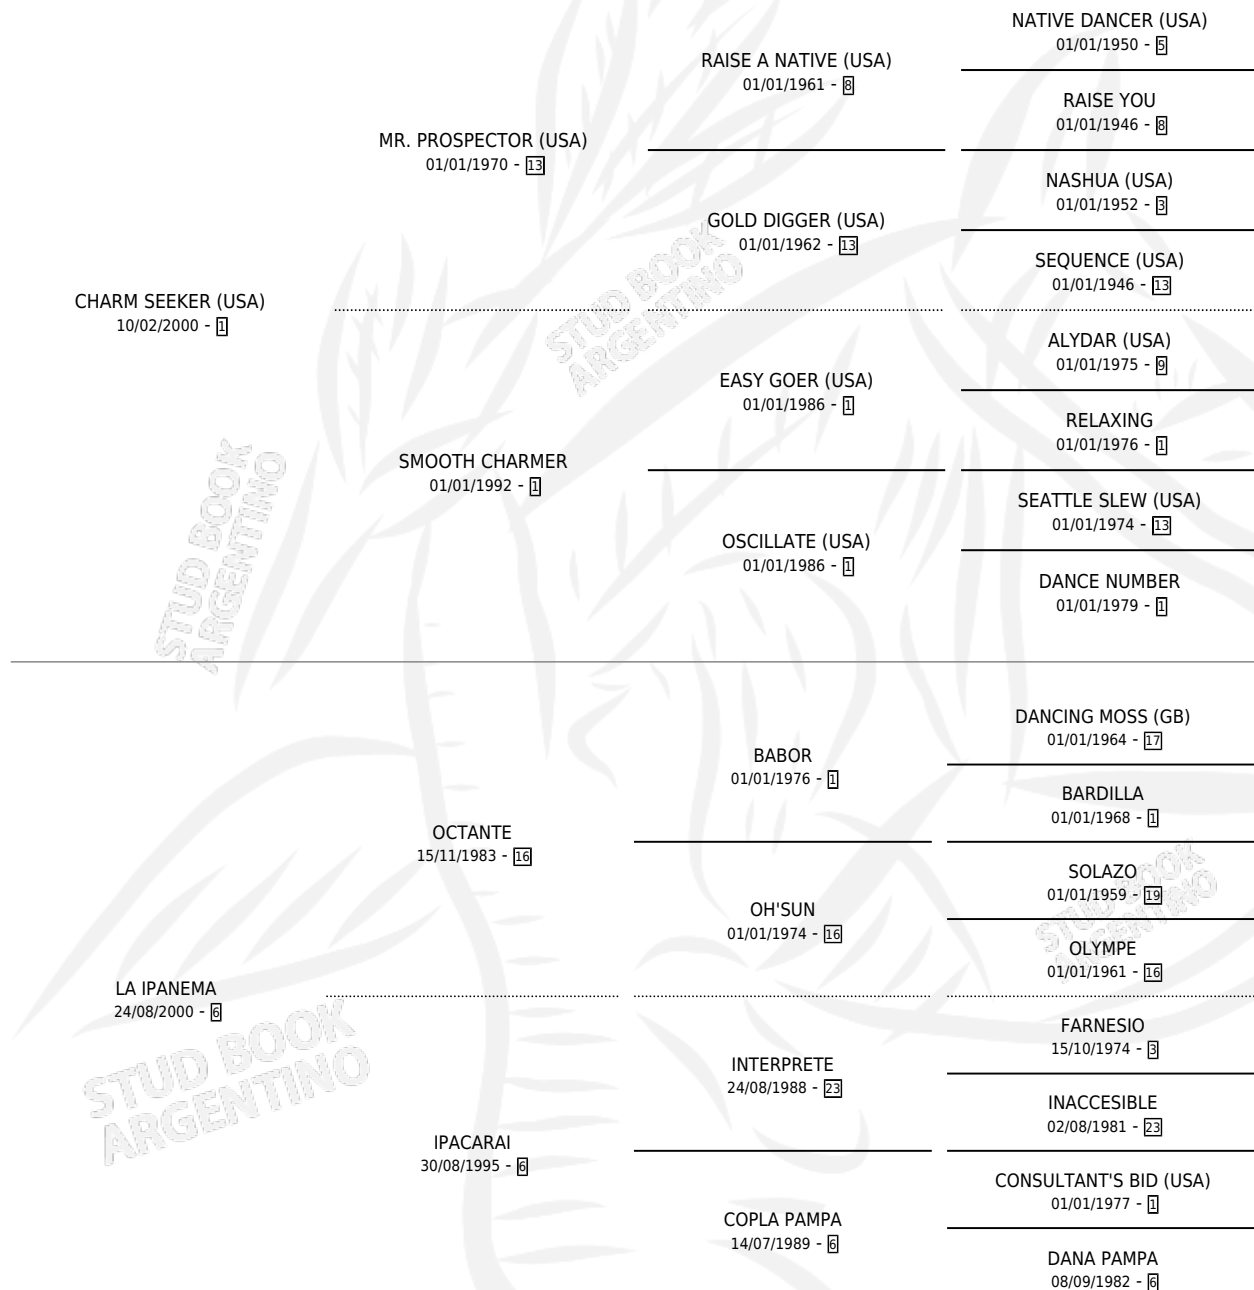

LA CHINA PAULA

por CHARM SEEKER (USA) y LA IPANEMA por OCTANTE

Argentina · Hembra · Zaino Doradillo · SP · 09/09/2007
Familia 6-e · Volumen 39

ESTADO

TIPIFICACIÓN SANGUÍNEA	X
TIPIFICACIÓN POR ADN	✓
PASAPORTE	✓
IDENTIFICACIÓN POR MICROCHIP	✓
REPRODUCTOR	✓

Lugar de nacimiento: Santa Paula Del Sagrado Corazon

Criador: Santa Paula Del Sagrado Corazon

~

HIJOS

	MACHOS	HEMBRAS
2 NACIERON	1	1
SIN ACTUACIONES		

PEDIGREE

CAMPAÑA

Solo carreras oficiales de Argentina