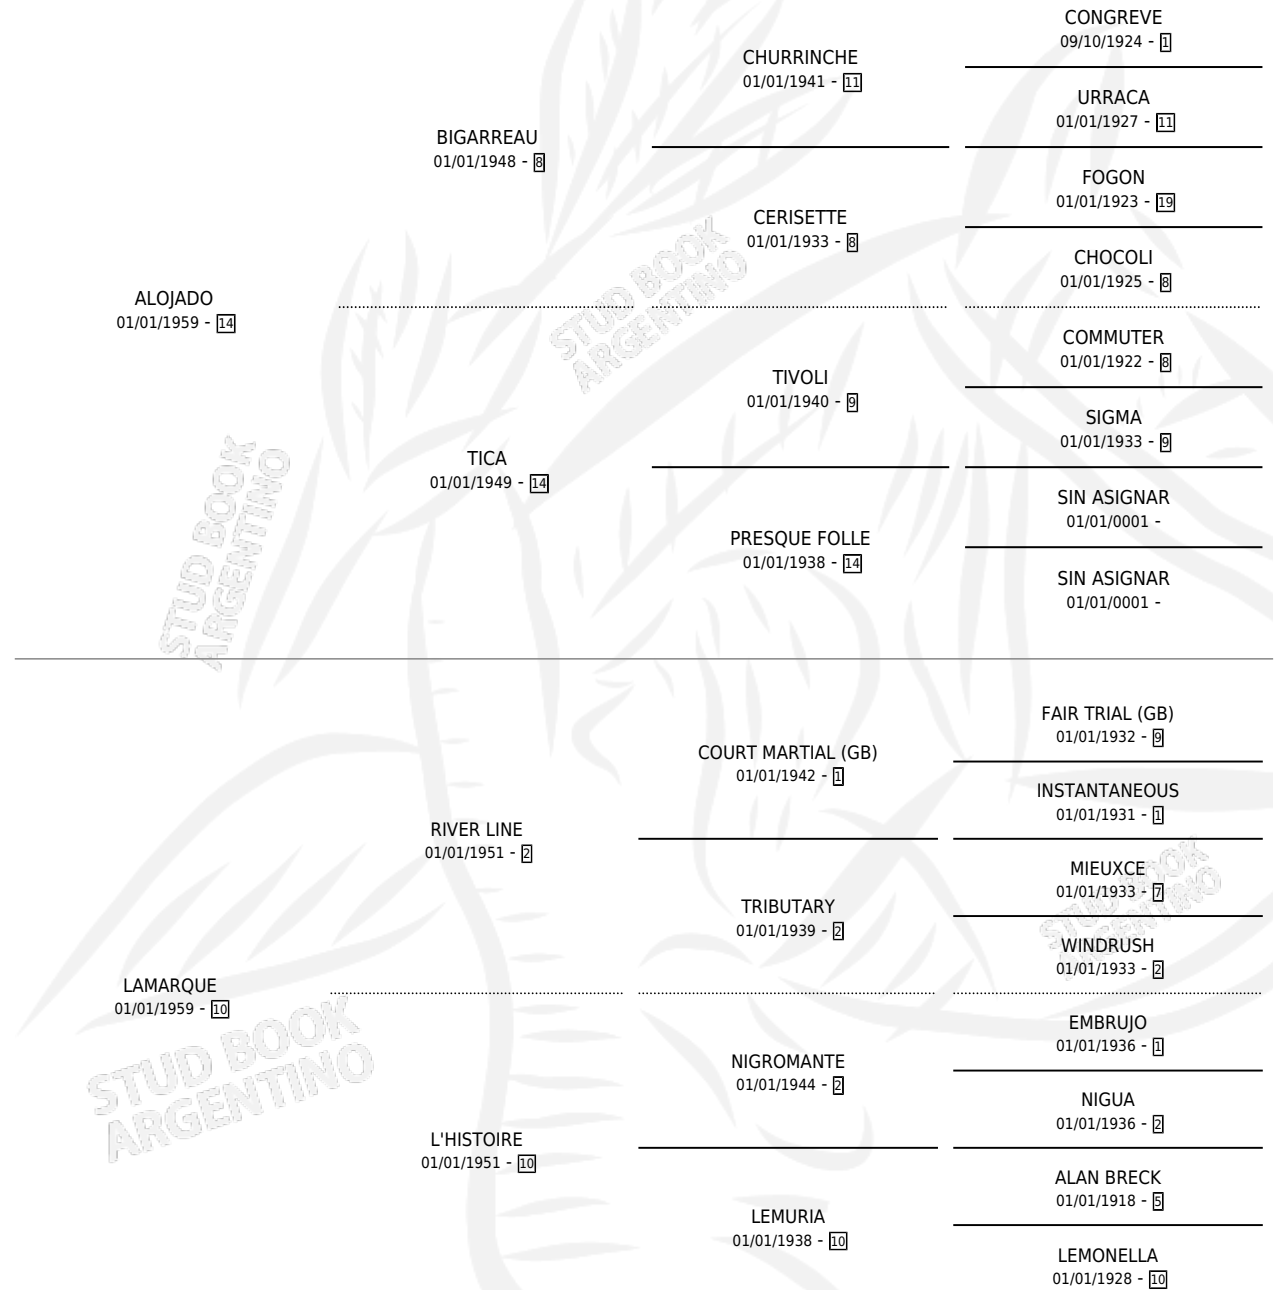

ALGERNON

por ALOJADO y LAMARQUE por RIVER LINE

Argentina · Macho · Tordillo · SP · 01/01/1975
Familia 10-c · Volumen 29

ESTADO

TIPIFICACIÓN SANGUÍNEA	✓
TIPIFICACIÓN POR ADN	X
PASAPORTE	X
IDENTIFICACIÓN POR MICROCHIP	X
REPRODUCTOR	✓

Lugar de nacimiento: Campo particular

Criador: Sin dato

~

HIJOS

	MACHOS	HEMBRAS
2 NACIERON	0	2
SIN ACTUACIONES		

PEDIGREE

CAMPAÑA

Solo carreras oficiales de Argentina