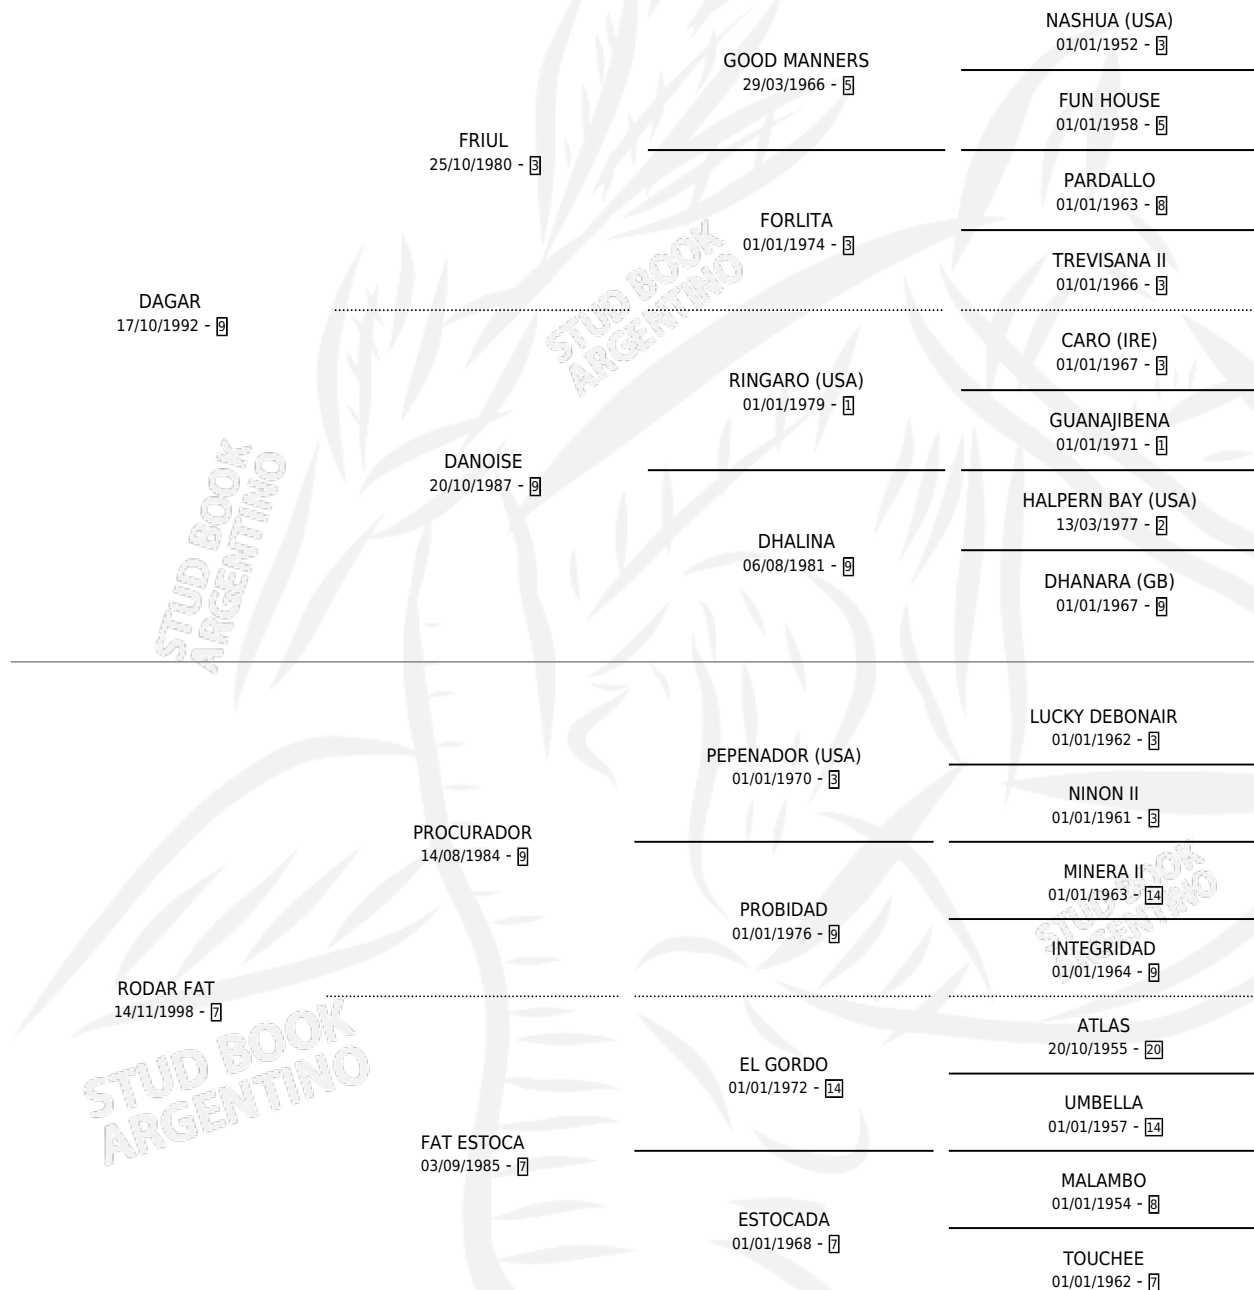

DAGA FATAL

por DAGAR y RODAR FAT por PROCURADOR

Argentina · Hembra · Zaino · SP · 19/09/2007
Familia 7 · Volumen 39

ESTADO

TIPIFICACIÓN SANGUÍNEA	X
TIPIFICACIÓN POR ADN	X
PASAPORTE	X
IDENTIFICACIÓN POR MICROCHIP	X
REPRODUCTOR	X

Lugar de nacimiento: L Argent

Criador: L Argent

PEDIGREE

DAGA FATAL

Datos oficiales del Stud Book Argentino

Documento generado el 08/05/2026

studbook.org.ar